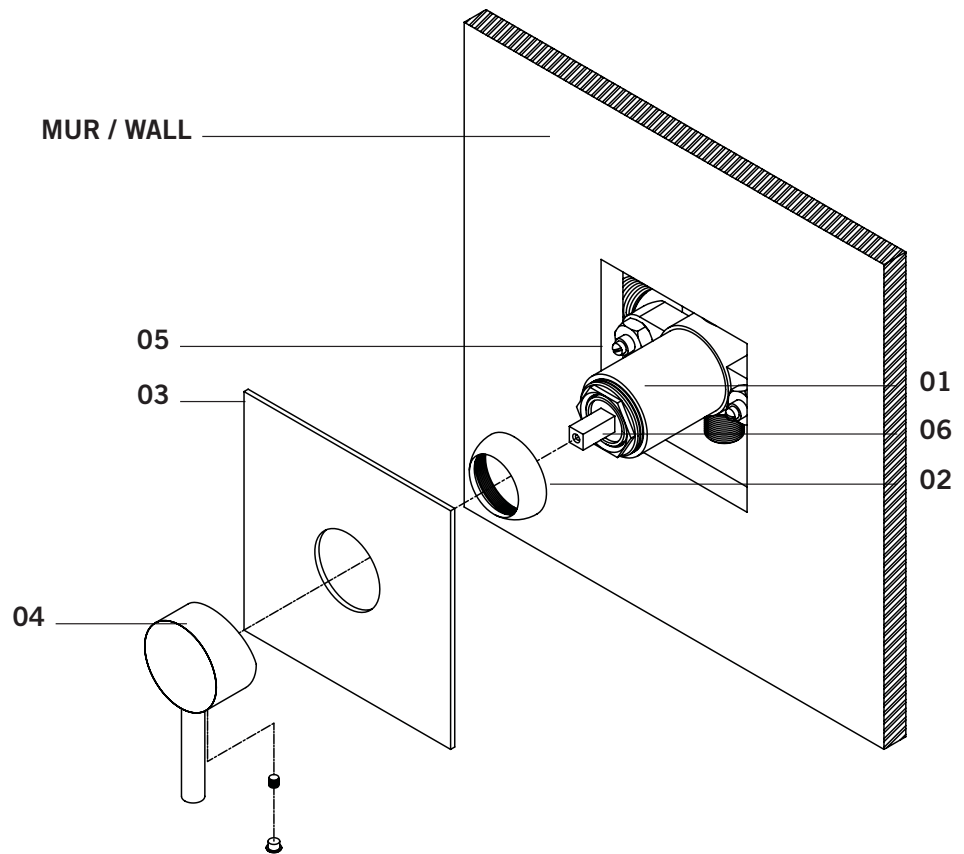

Description:

- Robinet de douche encastré 1/2" à pression balancée avec contrôle de volume / Built-in 1/2" pressure balanced shower faucet with volume control

Débit / Flow rate:

- 17 L/min (3 BAR) - 4.5 gpm (45 PSI)

Finis disponibles / Available finish:

- CC = Chrome

Certification:

- ASME A112.18.1/CSA B125.1

Liste complète des pièces de votre robinet.
Complete parts list of your faucet.

LISTE DES PIÈCES / PARTS LIST

NO.	DESCRIPTIONS
01	Corps Valve 1/2" / 1/2" Mixer Body
02	Coupole / Flange
03	Plaque de finition / Finishing trim
04	Poignée / Handle
05	Valve anti-retour / Check-valve
06	Cartouche / Cartridge