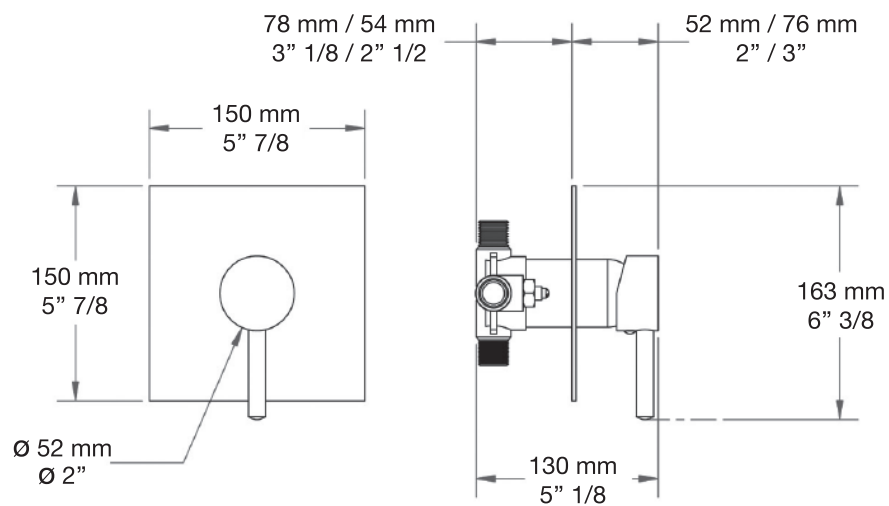

Description:

- Robinet de douche encastré 1/2" à pression balancée avec contrôle de volume / Built-in 1/2" pressure balanced shower faucet with volume control

Débit / Flow rate:

- 17 L/min (3 BAR) - 4.5 gpm (45 PSI)

Finis disponibles / Available finish:

- CC = Chrome

Certification:

- ASME A112.18.1/CSA B125.1

Liste complète des pièces de votre robinet.
Complete parts list of your faucet.

LISTE DES PIÈCES / PARTS LIST

NO.	DESCRIPTIONS
01	Corps Valve 1/2" / 1/2" Mixer Body
02	Coupole / Flange
03	Plaque de finition / Finishing trim
04	Poignée / Handle
05	Valve anti-retour / Check-valve
06	Cartouche / Cartridge