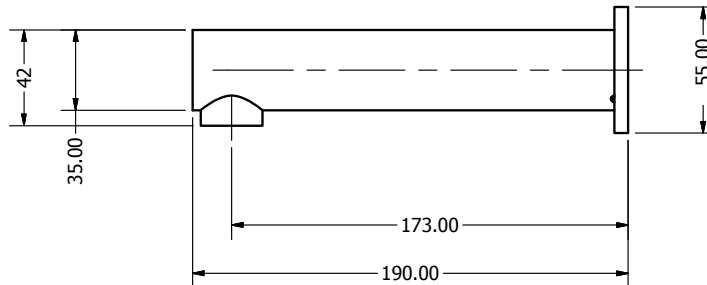

**Description:**

- Bec de bain mural avec déviateur / Wall mounted bathtub spout with diverter

**Finis disponibles / Available finish:**

- CC = Chrome / NN = Nickel PVD

**Rondo RR0190**

**Rondo RR0190D**

**Rondo RR0190**