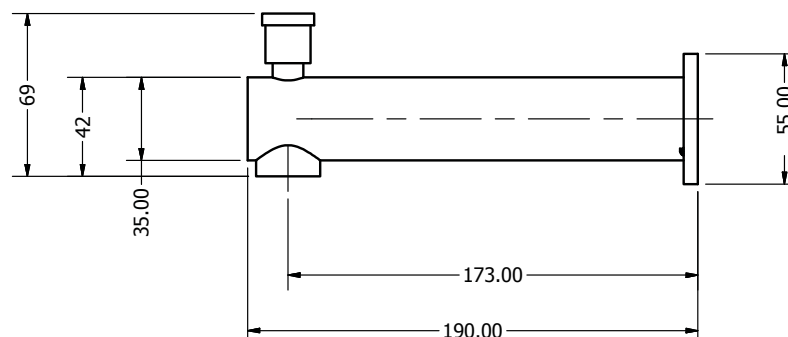

RONDO RR0190D

Spécifications sujettes à changements sans préavis / Specifications subject to change without prior notice

GARANTIE A VIE LIMITEE

Rubi garantit ses robinets de salle de bain contre tout défaut de fabrication et défaut au matériel et ce aussi longtemps que l'utilisateur, qui doit également être le premier acheteur, est le propriétaire. La garantie couvre le fini chrome et le nickel (PVD). Une copie de la facture originale doit être fournie pour chaque réclamation adressée à Rubi. Certaines conditions s'appliquent, pour tous les détails référez vous à la section « Conditions générales » de la politique de garantie RUBI.

LIFETIME LIMITED WARRANTY

Rubi warrants its bathroom faucets against any manufacturing and material defects as long as the user, who must be the original purchaser owns it. The warranty covers the chrome and nickel (PVD). A copy of the original invoice must be provided for each complaint to Rubi. Certain conditions apply, for full details please refer to the «General Conditions» of the warranty policy RUBI section.