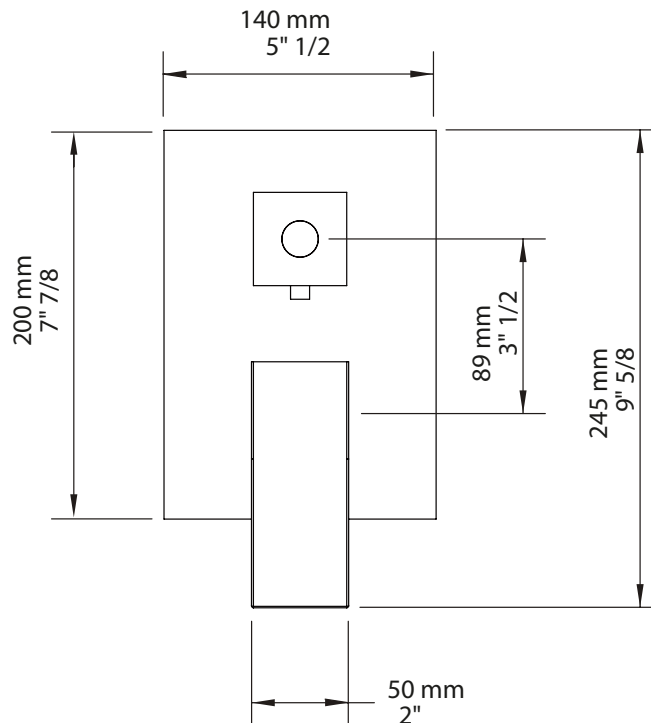

QUATRO - RQT79

Description:

- Robinet de douche encastré 1/2" à pression balancée avec déviateur 3 voies / Built-in 1/2" pressure balanced shower faucet with 3 way diverter

Débit / Flow rate:

- 24 L/min (4 BAR) - 6.3 gpm (60 PSI)

Finis disponibles / Available finish:

- CC = Chrome / NN = Nickel PVD

Certification:

- ASME A112.18.1/CSA B125.1

QUATRO - RQT79

Liste complète des pièces de votre robinet.
Complete parts list of your faucet.

LISTE DES PIÈCES / PARTS LIST

NO.	DESCRIPTIONS
01	Corps de valve / Valve body
02	Bride sélecteur / Selector flange Bride température / Temperature flange
03	Plaque / Trim
04	Poignée sélecteur / Selector handle
05	
06	Cache-vis / Cap
07	Poignée température / Temperature handle
08	
09	
10	Cartouche sélecteur / Selector cartridge
11	Cartouche température / Temperature cartridge
12	Insert plastique sélecteur / Selector plastic insert