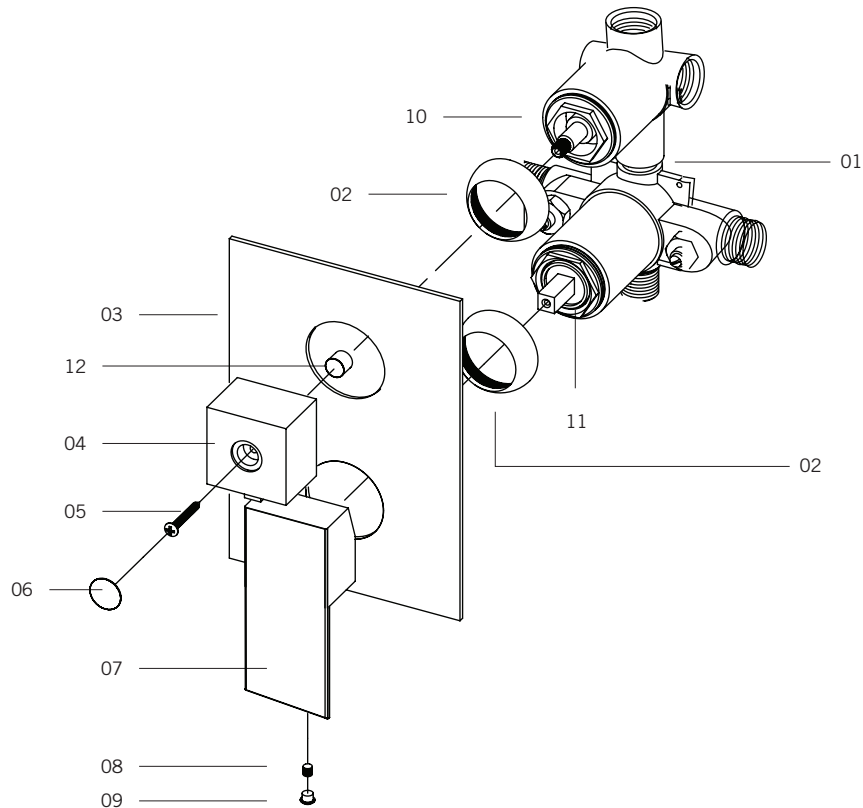

QUATRO - RQT79

Description:

- Robinet de douche encastré 1/2" à pression balancée avec déviateur 3 voies / Built-in 1/2" pressure balanced shower faucet with 3 way diverter

Débit / Flow rate:

- 24 L/min (4 BAR) - 6.3 gpm (60 PSI)

Finis disponibles / Available finish:

- CC = Chrome / NN = Nickel PVD

Certification:

- ASME A112.18.1/CSA B125.1

QUATRO - RQT79

Liste complète des pièces de votre robinet.
Complete parts list of your faucet.

LISTE DES PIÈCES / PARTS LIST

NO.	DESCRIPTIONS
01	Corps de valve / Valve body
02	Bride sélecteur / Selector flange Bride température / Temperature flange
03	Plaque / Trim
04	Poignée sélecteur / Selector handle
05	
06	Cache-vis / Cap
07	Poignée température / Temperature handle
08	
09	
10	Cartouche sélecteur / Selector cartridge
11	Cartouche température / Temperature cartridge
12	Insert plastique sélecteur / Selector plastic insert