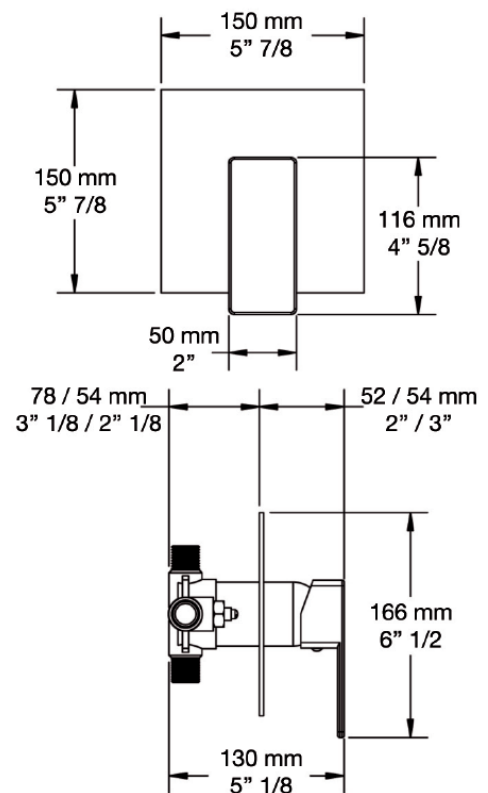

Description:

- Robinet de douche encastré 1/2" à pression
balancée avec contrôle de volume / Built-in 1/2"
pressure balanced shower faucet with volume control

Débit / Flow rate:

- 17 L/min (3 BAR) - 4.5 gpm (45 PSI)

Finis disponibles / Available finish:

- CC = Chrome / NN = Nickel PVD

Certification:

- ASME A112.18.1/CSA B125.1

BY/PAR SOLIGO

FICHE TECHNIQUE DATA SHEET

QUATRO - RQT77

Liste complète des pièces de votre robinet.
Complete parts list of your faucet.

LISTE DES PIÈCES / PARTS LIST

NO.	CODES	DESCRIPTIONS
01	PR000096	Corps Valve 1/2" / 1/2" Mixer Body
02	PR000013	Coupole / Flange
03	PR000095	Plaque de finition / Finishing trim
04	RQT	Poignée / Handle
05	PRCVHY02	Valve anti-retour / Check-valve
06	PRCAHY01PB	Cartouche / Cartridge