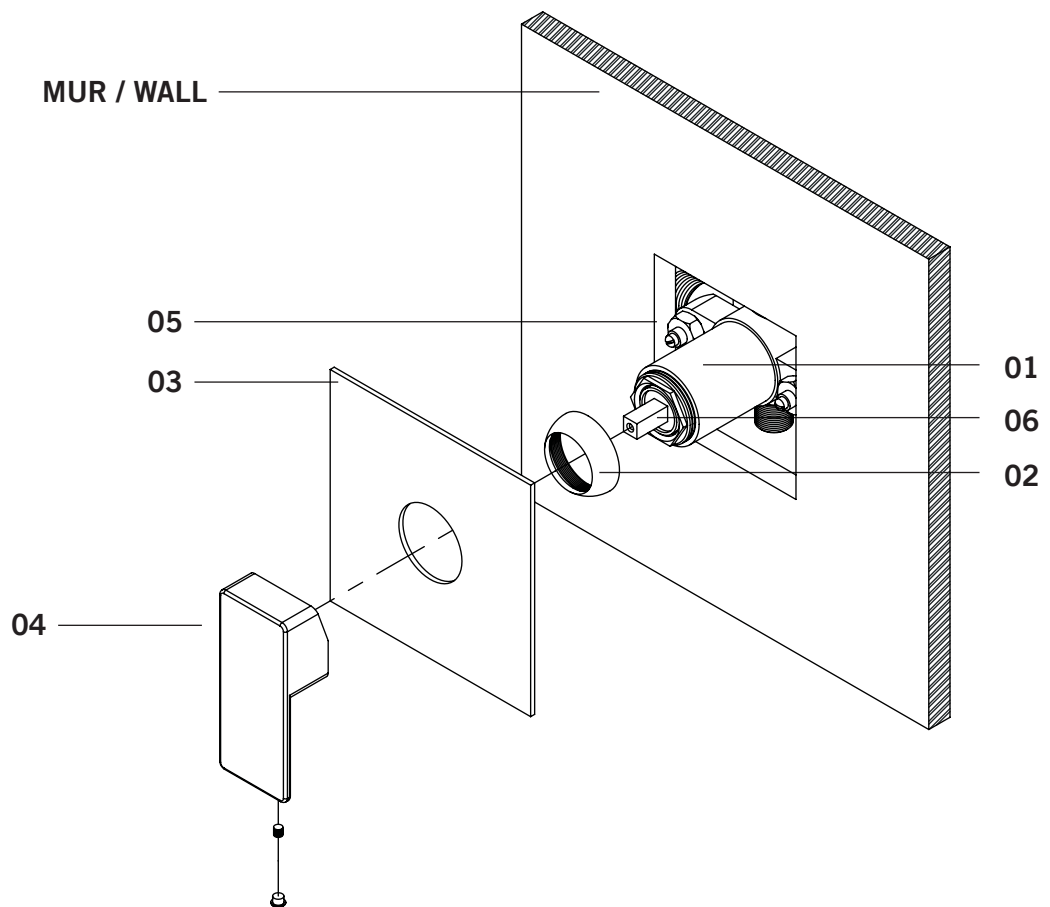

Description:

- Robinet de douche encastré 1/2" à pression
balancée avec contrôle de volume / Built-in 1/2"
pressure balanced shower faucet with volume control

Débit / Flow rate:

- 17 L/min (3 BAR) - 4.5 gpm (45 PSI)

Finis disponibles / Available finish:

- CC = Chrome / NN = Nickel PVD

Certification:

- ASME A112.18.1/CSA B125.1

BY/PAR SOLIGO

FICHE TECHNIQUE DATA SHEET

QUATRO - RQT77

Liste complète des pièces de votre robinet.
Complete parts list of your faucet.

LISTE DES PIÈCES / PARTS LIST

NO.	CODES	DESCRIPTIONS
01	PR000096	Corps Valve 1/2" / 1/2" Mixer Body
02	PR000013	Coupole / Flange
03	PR000095	Plaque de finition / Finishing trim
04	RQT	Poignée / Handle
05	PRCVHY02	Valve anti-retour / Check-valve
06	PRCAHY01PB	Cartouche / Cartridge