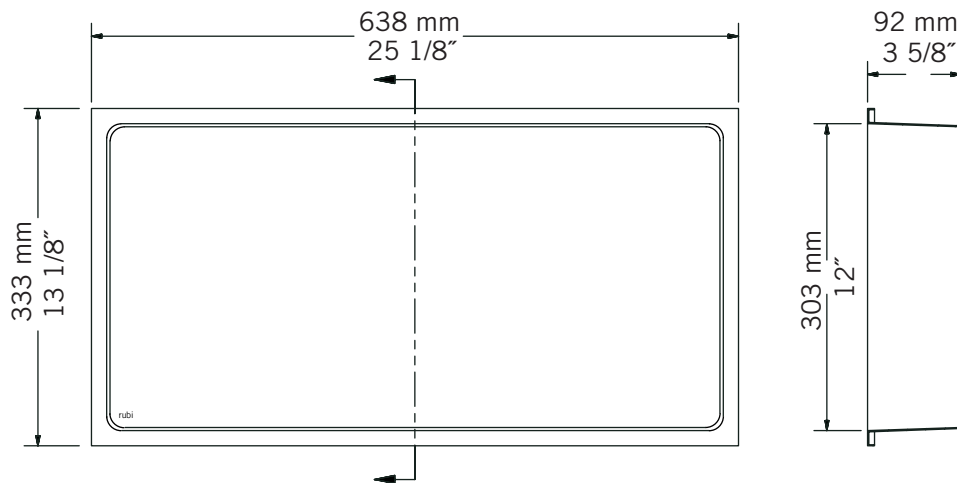

Description:

- Espace de rangement encastré en acier inoxydable brossé
  / Brushed stainless steel recessed storage space
- Acier inoxydable grade 304 / 304 grade stainless steel
- Coins arrondis / Rounded corners
- Épaisseur: calibre 16 / Thickness: gauge 16

Finis disponibles / Available finish:

- IB = Inox brossé / Brushed inox
- TI = Titane brossé / Brush titane
- BK = Noir mat / Matte black

Spécifications sujettes à changements sans préavis / Specifications subject to change without prior notice

GARANTIE

La garantie sur les produits Rubi s'applique à tout défaut de fabrication ou au matériel. La garantie est valide pour le premier propriétaire du produit et celle-ci n'est pas transférable. Certaines modalités et conditions s'appliquent, référez-vous à la section Garantie de la liste de prix en vigueur.

WARRANTY

The warranty on Rubi products applies to any manufacturing defect or material. The warranty is valid for the first owner of the product and is not transferable. Terms and conditions apply, refer to the Warranty section of the current price list.