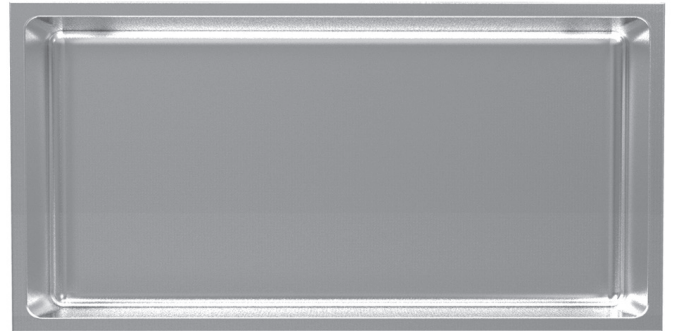

#### Description:

- Espace de rangement encastré en acier inoxydable brossé  
/ Brushed stainless steel recessed storage space
- Acier inoxydable grade 304 / 304 grade stainless steel
- Coins arrondis / Rounded corners
- Épaisseur: calibre 16 / Thickness: gauge 16

#### Finis disponibles / Available finish:

- IB = Inox brossé / Brushed inox
- TI = Titane brossé / Brush titane
- BK = Noir mat / Matte black

Spécifications sujettes à changements sans préavis / Specifications subject to change without prior notice