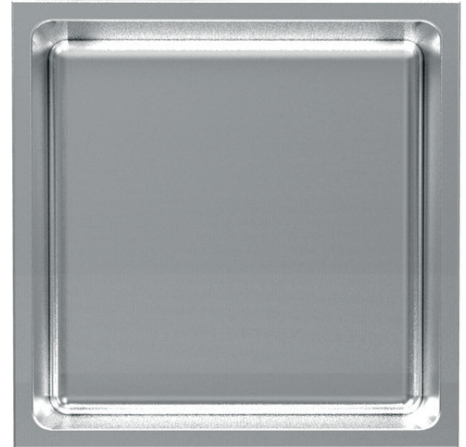

Description:

- Espace de rangement encastré en acier inoxydable brossé / Brushed stainless steel recessed storage space
- Acier inoxydable grade 304 / 304 grade stainless steel
- Coins arrondis / Rounded corners
- Épaisseur: calibre 16 / Thickness: gauge 16

Finis disponibles / Available finish:

- IB = Inox brossé / Brushed inox
- TI = Titane brossé / Brush titane
- BK = Noir mat / Matte black

Spécifications sujettes à changements sans préavis / Specifications subject to change without prior notice