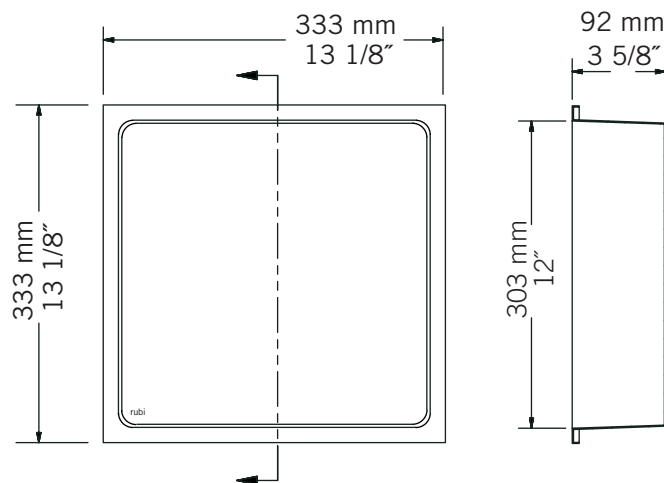

Description:

- Espace de rangement encastré en acier inoxydable brossé / Brushed stainless steel recessed storage space
- Acier inoxydable grade 304 / 304 grade stainless steel
- Coins arrondis / Rounded corners
- Épaisseur: calibre 16 / Thickness: gauge 16

Finis disponibles / Available finish:

- IB = Inox brossé / Brushed inox
- TI = Titane brossé / Brush titane
- BK = Noir mat / Matte black

Spécifications sujettes à changements sans préavis / Specifications subject to change without prior notice

GARANTIE

La garantie sur les produits Rubi s'applique à tout défaut de fabrication ou au matériel. La garantie est valide pour le premier propriétaire du produit et celle-ci n'est pas transférable. Certaines modalités et conditions s'appliquent, référez-vous à la section Garantie de la liste de prix en vigueur.

WARRANTY

The warranty on Rubi products applies to any manufacturing defect or material. The warranty is valid for the first owner of the product and is not transferable. Terms and conditions apply, refer to the Warranty section of the current price list.