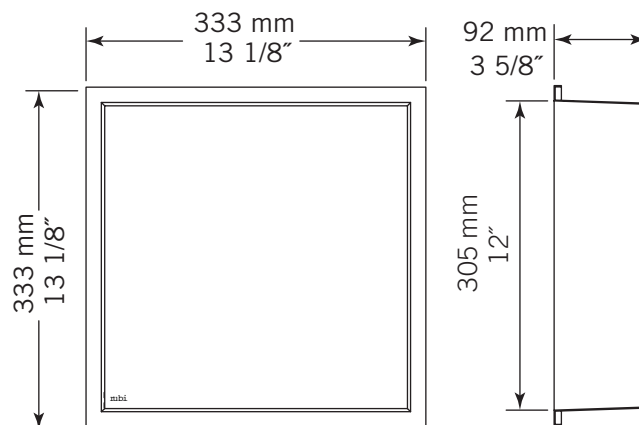

Description:

- Espace de rangement encastré en acier inoxydable brossé / Brushed stainless steel recessed storage space
- Acier inoxydable grade 304 / 304 grade stainless steel
- Épaisseur: calibre 16 / Thickness: gauge 16

Finis disponibles / Available finish:

- IB = Inox brossé / Brushed inox
- TI = Titane brossé / Brush titane

Spécifications sujettes à changements sans préavis / Specifications subject to change without prior notice

GARANTIE

La garantie sur les produits Rubi s'applique à tout défaut de fabrication ou au matériel. La garantie est valide pour le premier propriétaire du produit et celle-ci n'est pas transférable. Certaines modalités et conditions s'appliquent, référez-vous à la section Garantie de la liste de prix en vigueur.

WARRANTY

The warranty on Rubi products applies to any manufacturing defect or material. The warranty is valid for the first owner of the product and is not transferable. Terms and conditions apply, refer to the Warranty section of the current price list.