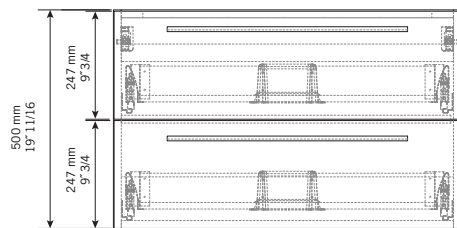

Description:

- Vanité 2 tiroirs.
- 2 drawers main cabinet.

Finis disponibles / Available finish:

- BL = blanc laqué / lackered white
- KA = kashmir
- NE = nero

Prix modifiable sans préavis. Les mesures peuvent varier d'un lavabo à l'autre. Rubi vous recommande de toujours avoir en main votre lavabo et de vérifier les mesures exactes avant d'en faire l'installation. Image à titre indicatif uniquement.
Price is subject to changed without prior notice. Specifications may vary from one basin to another. Rubi reminds you to always have your basin and check the exact measurements before you do the installation. Image for illustrative purposes only.