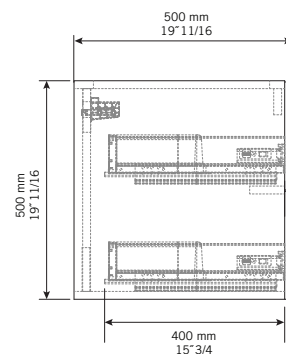

Description:

- Vanité 2 tiroirs.
- 2 drawers main cabinet.

Finis disponibles / Available finish:

- BL = blanc laqué / lackered white
- KA = kashmir
- NE = nero

Prix modifiable sans préavis. Les mesures peuvent varier d'un lavabo à l'autre. Rubi vous recommande de toujours avoir en main votre lavabo et de vérifier les mesures exactes avant d'en faire l'installation. Image à titre indicatif uniquement.
Price is subject to changed without prior notice. Specifications may vary from one basin to another. Rubi reminds you to always have your basin and check the exact measurements before you do the installation. Image for illustrative purposes only.