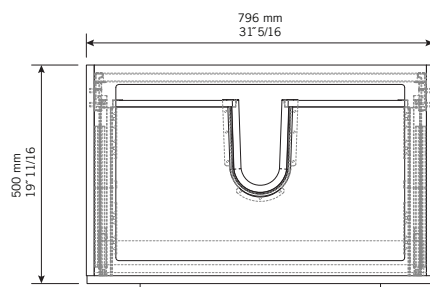

Description:

- Vanité 2 tiroirs.
- 2 drawers main cabinet.

Finis disponibles / Available finish:

- BL = blanc laqué / lackered white
- KA = kashmir
- NE = nero

Prix modifiable sans préavis. Les mesures peuvent varier d'un lavabo à l'autre. Rubi vous recommande de toujours avoir en main votre lavabo et de vérifier les mesures exactes avant d'en faire l'installation. Image à titre indicatif uniquement.
Price is subject to changed without prior notice. Specifications may vary from one basin to another. Rubi reminds you to always have your basin and check the exact measurements before you do the installation. Image for illustrative purposes only.