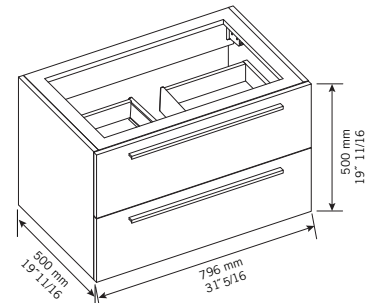

Description:

- Vanité 2 tiroirs.
- 2 drawers main cabinet.

Finis disponibles / Available finish:

- BL = blanc laqué / lackered white
- KA = kashmir
- NE = nero

Prix modifiable sans préavis. Les mesures peuvent varier d'un lavabo à l'autre. Rubi vous recommande de toujours avoir en main votre lavabo et de vérifier les mesures exactes avant d'en faire l'installation. Image à titre indicatif uniquement.
Price is subject to changed without prior notice. Specifications may vary from one basin to another. Rubi reminds you to always have your basin and check the exact measurements before you do the installation. Image for illustrative purposes only.