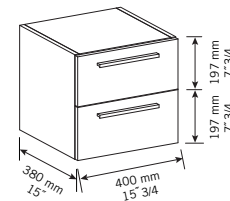

Description:

- Unité 2 tiroirs pour lingerie.
- Unit 2 drawers for cabinet.

Finis disponibles / Available finish:

- BL = blanc laqué / lackered white
- KA = kashmir
- NE = nero

Prix modifiable sans préavis. Les mesures peuvent varier d'un lavabo à l'autre. Rubi vous recommande de toujours avoir en main votre lavabo et de vérifier les mesures exactes avant d'en faire l'installation. Image à titre indicatif uniquement.
Price is subject to changed without prior notice. Specifications may vary from one basin to another. Rubi reminds you to always have your basin and check the exact measurements before you do the installation. Image for illustrative purposes only.