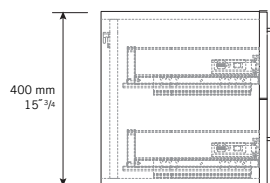

Description:

- Unité 2 tiroirs pour lingerie.
- Unit 2 drawers for cabinet.

Finis disponibles / Available finish:

- BL = blanc laqué / lackered white
- KA = kashmir
- NE = nero

Prix modifiable sans préavis. Les mesures peuvent varier d'un lavabo à l'autre. Rubi vous recommande de toujours avoir en main votre lavabo et de vérifier les mesures exactes avant d'en faire l'installation. Image à titre indicatif uniquement.
Price is subject to changed without prior notice. Specifications may vary from one basin to another. Rubi reminds you to always have your basin and check the exact measurements before you do the installation. Image for illustrative purposes only.