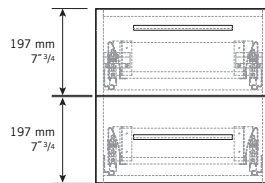

Description:

- Unité 2 tiroirs pour lingerie.
- Unit 2 drawers for cabinet.

Finis disponibles / Available finish:

- BL = blanc laqué / lackered white
- KA = kashmir
- NE = nero

Prix modifiable sans préavis. Les mesures peuvent varier d'un lavabo à l'autre. Rubi vous recommande de toujours avoir en main votre lavabo et de vérifier les mesures exactes avant d'en faire l'installation. Image à titre indicatif uniquement.
Price is subject to changed without prior notice. Specifications may vary from one basin to another. Rubi reminds you to always have your basin and check the exact measurements before you do the installation. Image for illustrative purposes only.