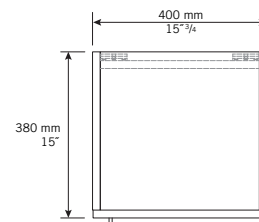

Description:

- Unité 2 tiroirs pour lingerie.
- Unit 2 drawers for cabinet.

Finis disponibles / Available finish:

- BL = blanc laqué / lackered white
- KA = kashmir
- NE = nero

Prix modifiable sans préavis. Les mesures peuvent varier d'un lavabo à l'autre. Rubi vous recommande de toujours avoir en main votre lavabo et de vérifier les mesures exactes avant d'en faire l'installation. Image à titre indicatif uniquement.
Price is subject to changed without prior notice. Specifications may vary from one basin to another. Rubi reminds you to always have your basin and check the exact measurements before you do the installation. Image for illustrative purposes only.