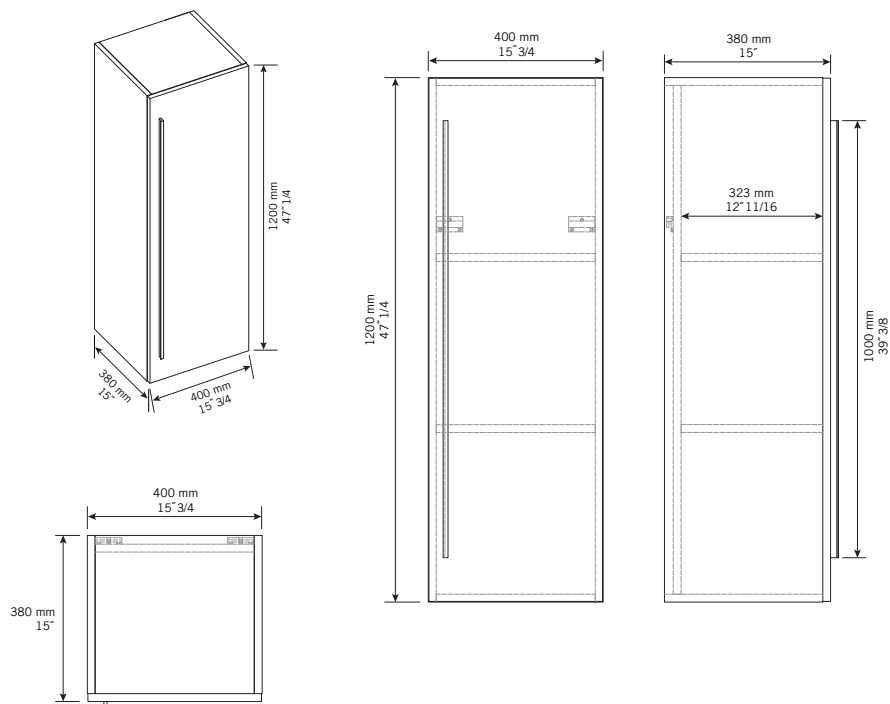

Description:

- Lingerie longue.
- Long cabinet.

Finis disponibles / Available finish:

- BL = blanc laqué / lackered white
- KA = kashmir
- NE = nero

Prix modifiable sans préavis. Les mesures peuvent varier d'un lavabo à l'autre. Rubi vous recommande de toujours avoir en main votre lavabo et de vérifier les mesures exactes avant d'en faire l'installation. Image à titre indicatif uniquement.
Price is subject to changed without prior notice. Specifications may vary from one basin to another. Rubi reminds you to always have your basin and check the exact measurements before you do the installation. Image for illustrative purposes only.