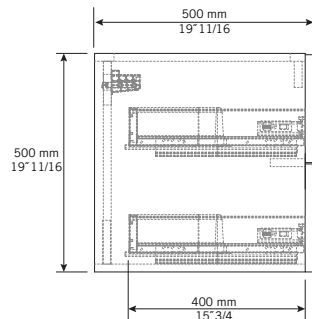

Description:

- Vanité de côté 2 tiroirs.
- 2 drawers side cabinet.

Finis disponibles / Available finish:

- BL = blanc laqué / lackered white
- KA = kashmir
- NE = nero

Prix modifiable sans préavis. Les mesures peuvent varier d'un lavabo à l'autre. Rubi vous recommande de toujours avoir en main votre lavabo et de vérifier les mesures exactes avant d'en faire l'installation. Image à titre indicatif uniquement.
Price is subject to changed without prior notice. Specifications may vary from one basin to another. Rubi reminds you to always have your basin and check the exact measurements before you do the installation. Image for illustrative purposes only.