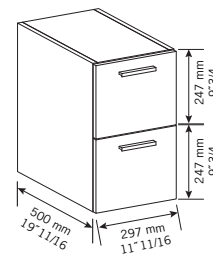

Description:

- Vanité de côté 2 tiroirs.
- 2 drawers side cabinet.

Finis disponibles / Available finish:

- BL = blanc laqué / lackered white
- KA = kashmir
- NE = nero

Prix modifiable sans préavis. Les mesures peuvent varier d'un lavabo à l'autre. Rubi vous recommande de toujours avoir en main votre lavabo et de vérifier les mesures exactes avant d'en faire l'installation. Image à titre indicatif uniquement.
Price is subject to changed without prior notice. Specifications may vary from one basin to another. Rubi reminds you to always have your basin and check the exact measurements before you do the installation. Image for illustrative purposes only.