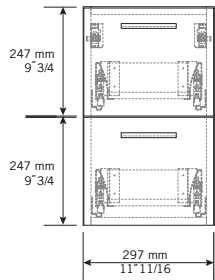

Description:

- Vanité de côté 2 tiroirs.
- 2 drawers side cabinet.

Finis disponibles / Available finish:

- BL = blanc laqué / lackered white
- KA = kashmir
- NE = nero

Prix modifiable sans préavis. Les mesures peuvent varier d'un lavabo à l'autre. Rubi vous recommande de toujours avoir en main votre lavabo et de vérifier les mesures exactes avant d'en faire l'installation. Image à titre indicatif uniquement.
Price is subject to changed without prior notice. Specifications may vary from one basin to another. Rubi reminds you to always have your basin and check the exact measurements before you do the installation. Image for illustrative purposes only.