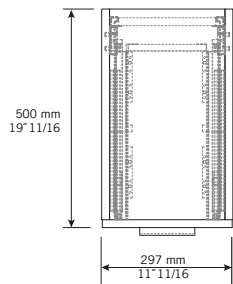

Description:

- Vanité de côté 2 tiroirs.
- 2 drawers side cabinet.

Finis disponibles / Available finish:

- BL = blanc laqué / lackered white
- KA = kashmir
- NE = nero

Prix modifiable sans préavis. Les mesures peuvent varier d'un lavabo à l'autre. Rubi vous recommande de toujours avoir en main votre lavabo et de vérifier les mesures exactes avant d'en faire l'installation. Image à titre indicatif uniquement.
Price is subject to changed without prior notice. Specifications may vary from one basin to another. Rubi reminds you to always have your basin and check the exact measurements before you do the installation. Image for illustrative purposes only.