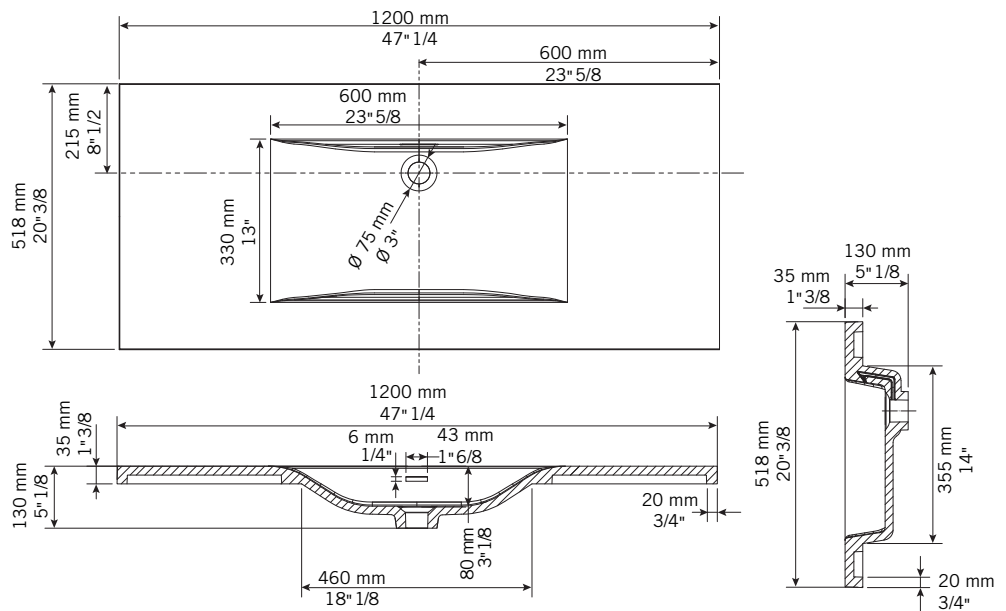

**Description:**

- Lavabo encastré avec trop plein chrome.
- Drop-in wash basin with chrome overflow.
- Fait d'agrégats naturels et synthétiques recouverts d'une couche de polyester super-résistant.
- Made of natural and synthetic composites protected with a layer of super resistant polyester.
- Finition sur 4 côtés.
- 4 sided finish.

**Finis disponibles / Available finish:**

- BL = blanc / white

Prix modifiable sans préavis. Les mesures peuvent varier d'un lavabo à l'autre. Rubi vous recommande de toujours avoir en main votre lavabo et de vérifier les mesures exactes avant d'en faire l'installation. Image à titre indicatif uniquement.  
Price is subject to changed without prior notice. Specifications may vary from one basin to another. Rubi reminds you to always have your basin and check the exact measurements before you do the installation. Image for illustrative purposes only.