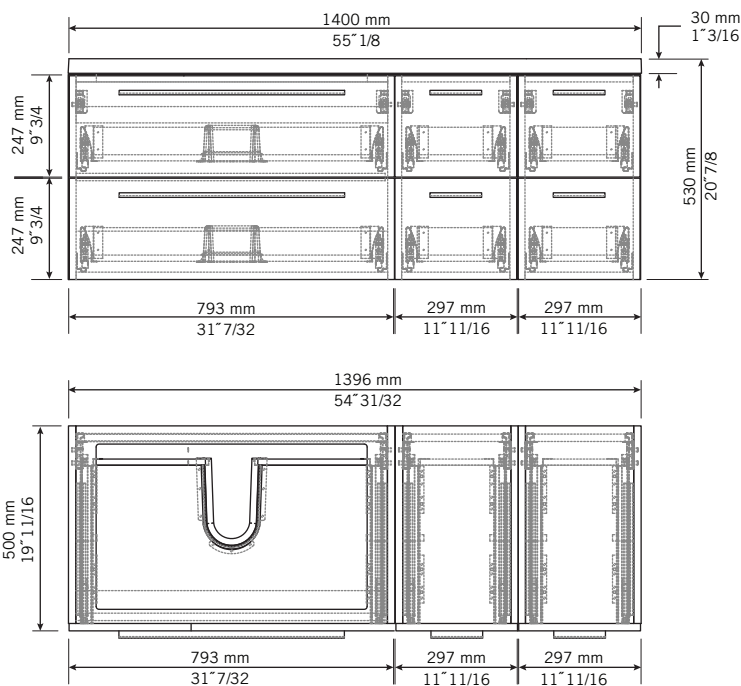

**Description:**

- Meuble-lavabo gauche à 6 tiroirs.  
Lavabo non percé\*. Miroir vendu séparément.
- Left basin cabinet with 6 drawers.  
Non-pierced basin\*. Mirror sold separately.

**Finis disponibles / Available finish:**

- BL = blanc laqué / lakkered white
- KA = kashmir
- NE = nero

Percer le lavabo avec une scie emporte-pièce pour l'installation des robinets. \*Le perçage des lavabos est possible moyennant un frais additionnel de 25 \$.  
 Si requis, mentionnez-le lors de la commande. / Drill basin with a hole saw for faucet installation. \*Drilling basin is possible subject to an additional fee of \$ 25. If required, specify when ordering.

## LISTE DES PIÈCES / PARTS LIST

NO.	CODES	DESCRIPTIONS
01	RMP1400LBL	lavabo / basin
02	RMP800VT2	vanité / main cabinet
03	RMP300ST2 (2X)	vanité de côté / side cabinet