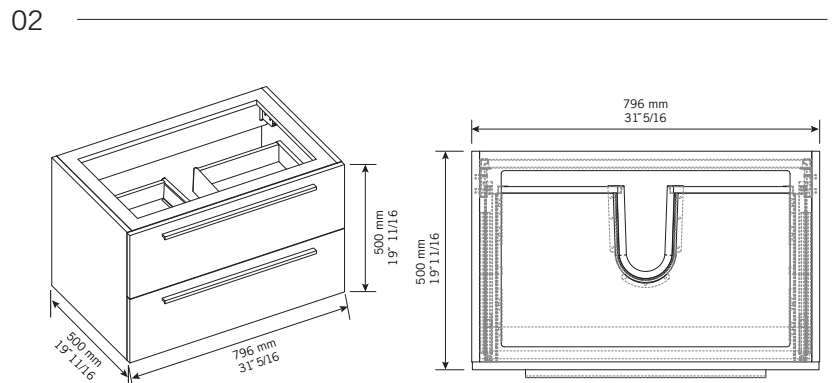

Liste complète des pièces de votre meuble-lavabo.
Complete parts list of your sink cabinet.

LISTE DES PIÈCES / PARTS LIST

NO.	CODES	DESCRIPTIONS
01	RMP1400LBL	lavabo / basin
02	RMP800VT2	vanité / main cabinet
03	RMP300ST2 (2X)	vanité de côté / side cabinet

GARANTIE

Mobilier de salles de bains — Garantie limitée de 5 ans (composantes) et 5 ans (mécanismes)

Rubi garantit les composantes de ses meubles de salle de bains et ses vanités contre tout défaut matériel et de fabrication, de même les charnières et coulisses pour portes et tiroirs, pendant une période de cinq ans. Certaines modalités et conditions s'appliquent, référez-vous au manuel du produit pour tous les détails.

WARRANTY

Bathroom furniture - Limited Warranty 5 years (components) and 5 years (mechanisms)

Rubi guarantees the components of its furniture and bathroom vanities against defects in material and workmanship as well as the hinges and slides for doors and drawers, for a period of five years. Some terms and conditions apply, refer to the manual for more details.