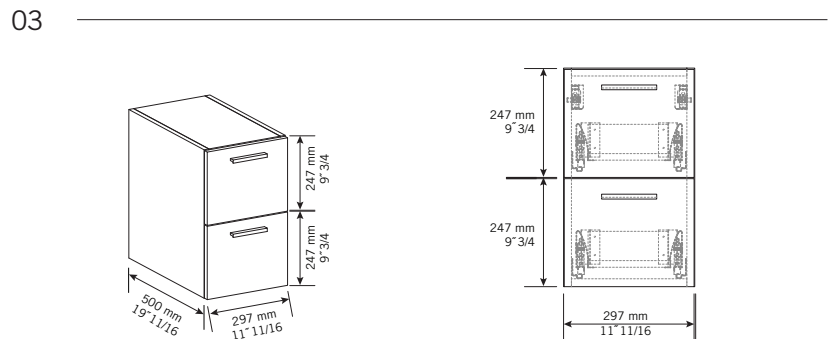

Liste complète des pièces de votre meuble-lavabo.
Complete parts list of your sink cabinet.

LISTE DES PIÈCES / PARTS LIST

NO.	CODES	DESCRIPTIONS
01	RMP1400LBL	lavabo / basin
02	RMP800VT2	vanité / main cabinet
03	RMP300ST2 (2X)	vanité de côté / side cabinet

GARANTIE

Mobilier de salles de bains — Garantie limitée de 5 ans (composantes) et 5 ans (mécanismes)

Rubi garantit les composantes de ses meubles de salle de bains et ses vanités contre tout défaut matériel et de fabrication, de même les charnières et coulisses pour portes et tiroirs, pendant une période de cinq ans. Certaines modalités et conditions s'appliquent, référez-vous au manuel du produit pour tous les détails.

WARRANTY

Bathroom furniture - Limited Warranty 5 years (components) and 5 years (mechanisms)

Rubi guarantees the components of its furniture and bathroom vanities against defects in material and workmanship as well as the hinges and slides for doors and drawers, for a period of five years. Some terms and conditions apply, refer to the manual for more details.