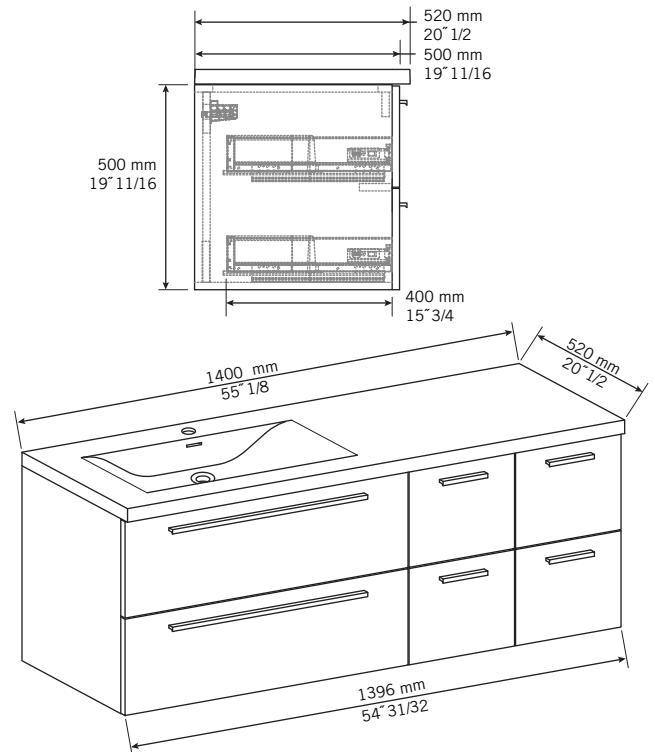

**Description:**

- Meuble-lavabo gauche à 6 tiroirs.  
Lavabo non percé\*. Miroir vendu séparément.
- Left basin cabinet with 6 drawers.  
Non-pierced basin\*. Mirror sold separately.

**Finis disponibles / Available finish:**

- BL = blanc laqué / lakkered white
- KA = kashmir
- NE = nero

Percer le lavabo avec une scie emporte-pièce pour l'installation des robinets. \*Le perçage des lavabos est possible moyennant un frais additionnel de 25 \$.  
 Si requis, mentionnez-le lors de la commande. / Drill basin with a hole saw for faucet installation. \*Drilling basin is possible subject to an additional fee of \$ 25. If required, specify when ordering.

## LISTE DES PIÈCES / PARTS LIST

NO.	CODES	DESCRIPTIONS
01	RMP1400LBL	lavabo / basin
02	RMP800VT2	vanité / main cabinet
03	RMP300ST2 (2X)	vanité de côté / side cabinet