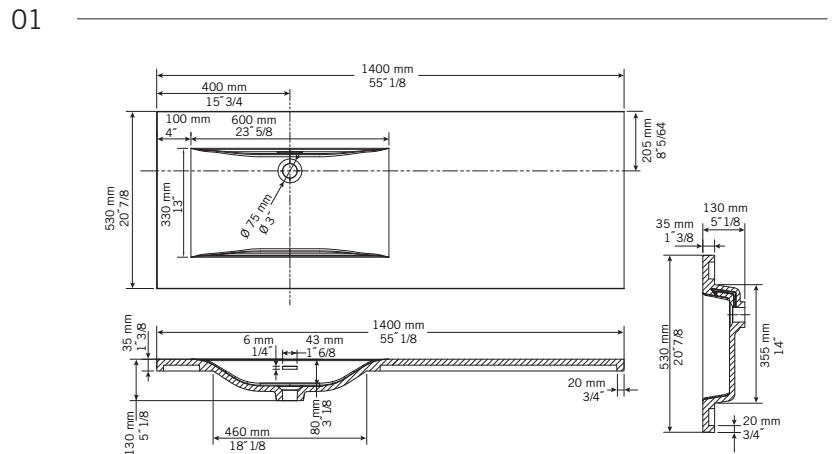

Liste complète des pièces de votre meuble-lavabo.
Complete parts list of your sink cabinet.

LISTE DES PIÈCES / PARTS LIST

NO.	CODES	DESCRIPTIONS
01	RMP1400LBL	lavabo / basin
02	RMP800VT2	vanité / main cabinet
03	RMP300ST2 (2X)	vanité de côté / side cabinet

GARANTIE

Mobilier de salles de bains — Garantie limitée de 5 ans (composantes) et 5 ans (mécanismes)

Rubi garantit les composantes de ses meubles de salle de bains et ses vanités contre tout défaut matériel et de fabrication, de même les charnières et coulisses pour portes et tiroirs, pendant une période de cinq ans. Certaines modalités et conditions s'appliquent, référez-vous au manuel du produit pour tous les détails.

WARRANTY

Bathroom furniture - Limited Warranty 5 years (components) and 5 years (mechanisms)

Rubi guarantees the components of its furniture and bathroom vanities against defects in material and workmanship as well as the hinges and slides for doors and drawers, for a period of five years. Some terms and conditions apply, refer to the manual for more details.