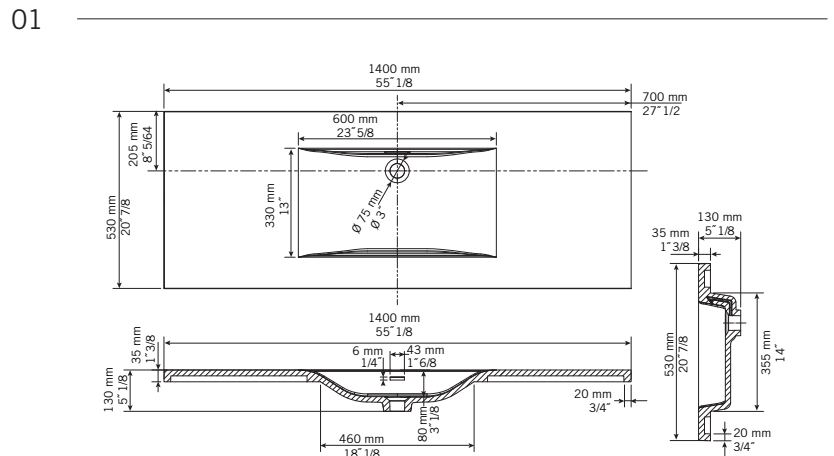

Liste complète des pièces de votre meuble-lavabo.
Complete parts list of your sink cabinet.

LISTE DES PIÈCES / PARTS LIST

NO.	CODES	DESCRIPTIONS
01	RMP1400CBL	lavabo / basin
02	RMP800VT2	vanité / main cabinet
03	RMP300ST2 (2X)	vanité de côté / side cabinet

GARANTIE

Mobilier de salles de bains — Garantie limitée de 5 ans (composantes) et 5 ans (mécanismes)

Rubi garantit les composantes de ses meubles de salle de bains et ses vanités contre tout défaut matériel et de fabrication, de même les charnières et coulisses pour portes et tiroirs, pendant une période de cinq ans. Certaines modalités et conditions s'appliquent, référez-vous au manuel du produit pour tous les détails.

WARRANTY

Bathroom furniture - Limited Warranty 5 years (components) and 5 years (mechanisms)

Rubi guarantees the components of its furniture and bathroom vanities against defects in material and workmanship as well as the hinges and slides for doors and drawers, for a period of five years. Some terms and conditions apply, refer to the manual for more details.