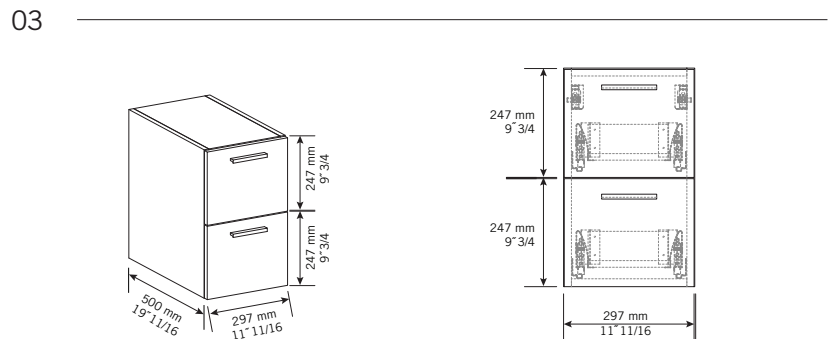

Liste complète des pièces de votre meuble-lavabo.
Complete parts list of your sink cabinet.

LISTE DES PIÈCES / PARTS LIST

NO.	CODES	DESCRIPTIONS
01	RMP1400CBL	lavabo / basin
02	RMP800VT2	vanité / main cabinet
03	RMP300ST2 (2X)	vanité de côté / side cabinet

GARANTIE

Mobilier de salles de bains — Garantie limitée de 5 ans (composantes) et 5 ans (mécanismes)

Rubi garantit les composantes de ses meubles de salle de bains et ses vanités contre tout défaut matériel et de fabrication, de même les charnières et coulisses pour portes et tiroirs, pendant une période de cinq ans. Certaines modalités et conditions s'appliquent, référez-vous au manuel du produit pour tous les détails.

WARRANTY

Bathroom furniture - Limited Warranty 5 years (components) and 5 years (mechanisms)

Rubi guarantees the components of its furniture and bathroom vanities against defects in material and workmanship as well as the hinges and slides for doors and drawers, for a period of five years. Some terms and conditions apply, refer to the manual for more details.