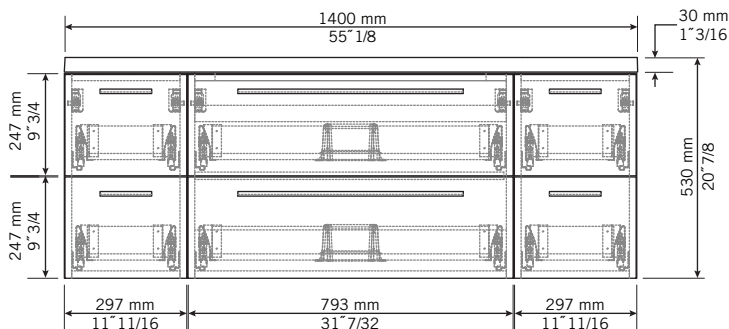

**Description:**

- Meuble-lavabo à 6 tiroirs. Lavabo non percé\*.  
(Miroir non inclus)
- Basin cabinet with 6 drawers. Non-pierced basin\*.  
(Mirror not included.)

**Finis disponibles / Available finish:**

- BL = blanc laqué / lackered white
- KA = kashmir
- NE = nero

Percer le lavabo avec une scie emporte-pièce pour l'installation des robinets. \*Le perçage des lavabos est possible moyennant un frais additionnel de 25 \$.  
Si requis, mentionnez-le lors de la commande. / Drill basin with a hole saw for faucet installation. \*Drilling basin is possible subject to an additional fee of \$ 25. If required, specify when ordering.