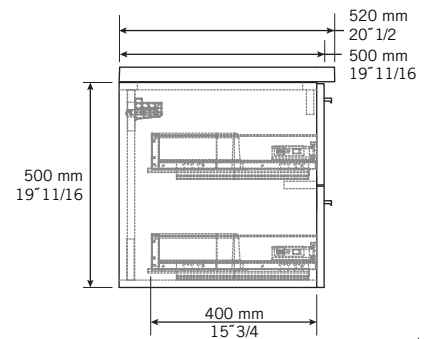

- BL = blanc laqué / lackered white
- KA = kashmir
- NE = nero

Percer le lavabo avec une scie emporte-pièce pour l'installation des robinets. \*Le perçage des lavabos est possible moyennant un frais additionnel de 25 \$.  
Si requis, mentionnez-le lors de la commande. / Drill basin with a hole saw for faucet installation. \*Drilling basin is possible subject to an additional fee of \$ 25. If required, specify when ordering.