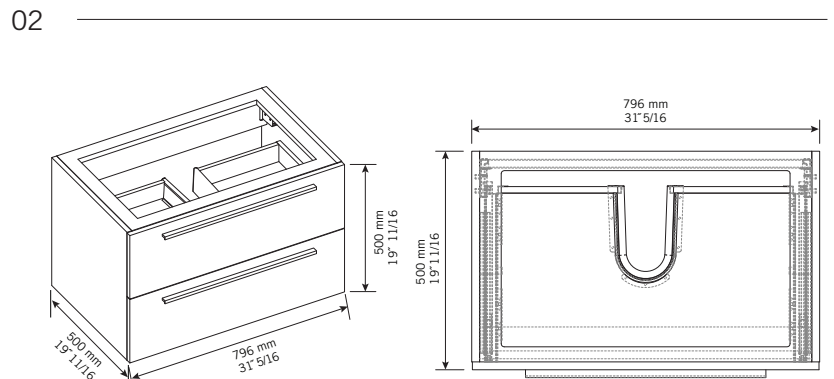

Liste complète des pièces de votre meuble-lavabo.
Complete parts list of your sink cabinet.

LISTE DES PIÈCES / PARTS LIST

NO.	CODES	DESCRIPTIONS
01	RMP1400CBL	lavabo / basin
02	RMP800VT2	vanité / main cabinet
03	RMP300ST2 (2X)	vanité de côté / side cabinet

GARANTIE

Mobilier de salles de bains — Garantie limitée de 5 ans (composantes) et 5 ans (mécanismes)

Rubi garantit les composantes de ses meubles de salle de bains et ses vanités contre tout défaut matériel et de fabrication, de même les charnières et coulisses pour portes et tiroirs, pendant une période de cinq ans. Certaines modalités et conditions s'appliquent, référez-vous au manuel du produit pour tous les détails.

WARRANTY

Bathroom furniture - Limited Warranty 5 years (components) and 5 years (mechanisms)

Rubi guarantees the components of its furniture and bathroom vanities against defects in material and workmanship as well as the hinges and slides for doors and drawers, for a period of five years. Some terms and conditions apply, refer to the manual for more details.