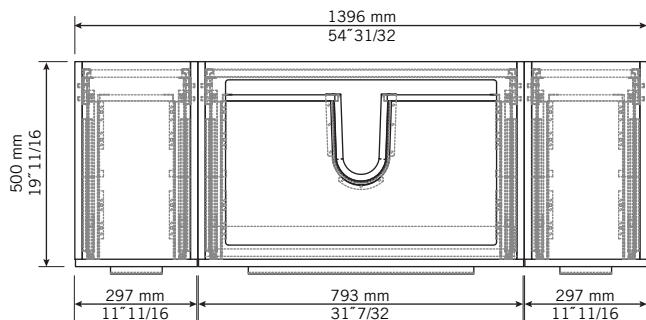

- BL = blanc laqué / lackered white
- KA = kashmir
- NE = nero

Percer le lavabo avec une scie emporte-pièce pour l'installation des robinets. \*Le perçage des lavabos est possible moyennant un frais additionnel de 25 \$.  
Si requis, mentionnez-le lors de la commande. / Drill basin with a hole saw for faucet installation. \*Drilling basin is possible subject to an additional fee of \$ 25. If required, specify when ordering.