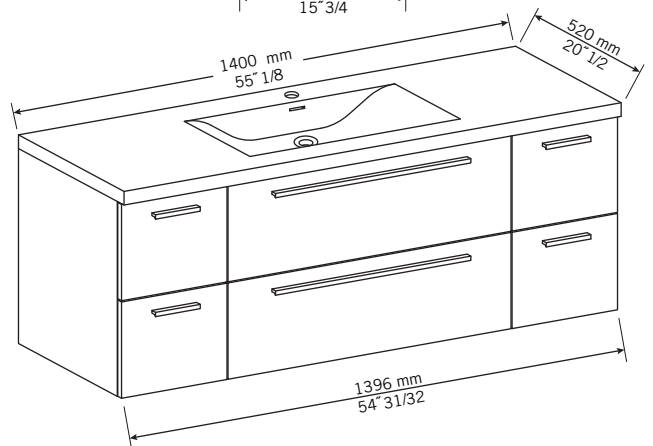

**Description:**

- Meuble-lavabo à 6 tiroirs. Lavabo non percé\*.  
(Miroir non inclus)
- Basin cabinet with 6 drawers. Non-pierced basin\*.  
(Mirror not included.)

**Finis disponibles / Available finish:**

- BL = blanc laqué / lackered white
- KA = kashmir
- NE = nero

Percer le lavabo avec une scie emporte-pièce pour l'installation des robinets. \*Le perçage des lavabos est possible moyennant un frais additionnel de 25 \$.  
Si requis, mentionnez-le lors de la commande. / Drill basin with a hole saw for faucet installation. \*Drilling basin is possible subject to an additional fee of \$ 25. If required, specify when ordering.