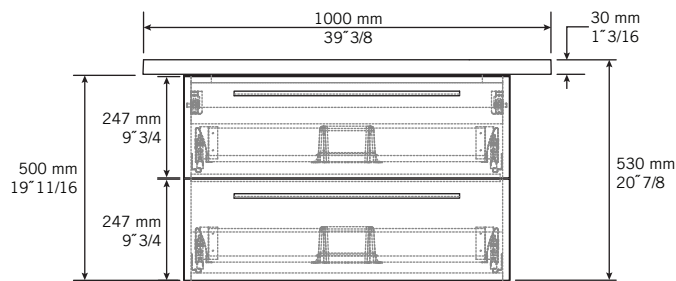

Description:

- Meuble-lavabo à 2 tiroirs. Lavabo non percé*.
(Miroir non inclus.)
- Basin cabinet with 2 drawers. Non-pierced basin*.
(Mirror not included.)

Finis disponibles / Available finish:

- BL = blanc laqué / lackered white
- KA = kashmir
- NE = nero

Percer le lavabo avec une scie emporte-pièce pour l'installation des robinets. *Le perçage des lavabos est possible moyennant un frais additionnel de 25 \$.
Si requis, mentionnez-le lors de la commande. / Drill basin with a hole saw for faucet installation. *Drilling basin is possible subject to an additional fee of \$ 25. If required, specify when ordering.