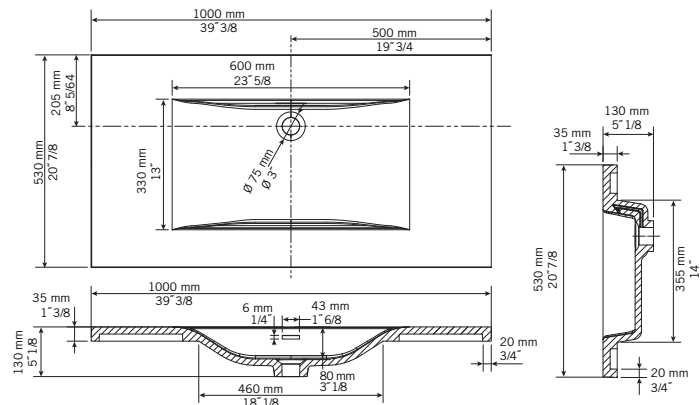

Liste complète des pièces de votre meuble-lavabo.
Complete parts list of your sink cabinet.

LISTE DES PIÈCES / PARTS LIST

NO.	CODES	DESCRIPTIONS
01	RMP1000CBL	lavabo / basin
02	RMP800VT2	vanité / main cabinet

01

02