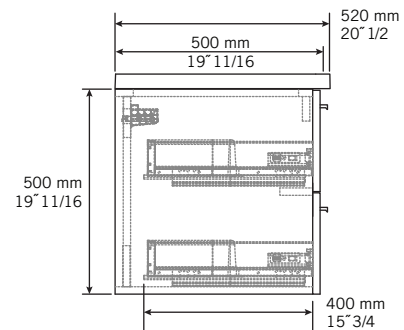

Description:

- Meuble-lavabo à 2 tiroirs. Lavabo non percé*.
(Miroir non inclus.)
- Basin cabinet with 2 drawers. Non-pierced basin*.
(Mirror not included.)

Finis disponibles / Available finish:

- BL = blanc laqué / lackered white
- KA = kashmir
- NE = nero

Percer le lavabo avec une scie emporte-pièce pour l'installation des robinets. *Le perçage des lavabos est possible moyennant un frais additionnel de 25 \$.
Si requis, mentionnez-le lors de la commande. / Drill basin with a hole saw for faucet installation. *Drilling basin is possible subject to an additional fee of \$ 25. If required, specify when ordering.