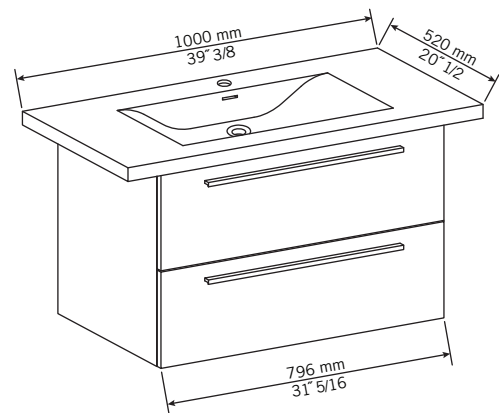

Description:

- Meuble-lavabo à 2 tiroirs. Lavabo non percé*.
(Miroir non inclus.)
- Basin cabinet with 2 drawers. Non-pierced basin*.
(Mirror not included.)

Finis disponibles / Available finish:

- BL = blanc laqué / lackered white
- KA = kashmir
- NE = nero

Percer le lavabo avec une scie emporte-pièce pour l'installation des robinets. *Le perçage des lavabos est possible moyennant un frais additionnel de 25 \$.
Si requis, mentionnez-le lors de la commande. / Drill basin with a hole saw for faucet installation. *Drilling basin is possible subject to an additional fee of \$ 25. If required, specify when ordering.