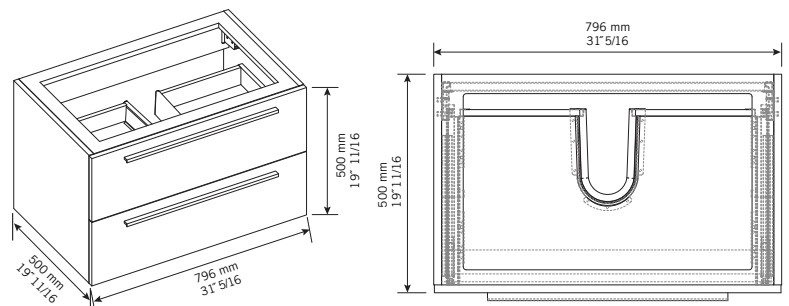

GARANTIE

Mobilier de salles de bains — Garantie limitée de 5 ans (composantes) et 5 ans (mécanismes)

Rubi garantit les composantes de ses meubles de salle de bains et ses vanités contre tout défaut matériel et de fabrication, de même les charnières et coulisses pour portes et tiroirs, pendant une période de cinq ans. Certaines modalités et conditions s'appliquent, référez-vous au manuel du produit pour tous les détails.

WARRANTY

Bathroom furniture - Limited Warranty 5 years (components) and 5 years (mechanisms)

Rubi guarantees the components of its furniture and bathroom vanities against defects in material and workmanship as well as the hinges and slides for doors and drawers, for a period of five years. Some terms and conditions apply, refer to the manual for more details.