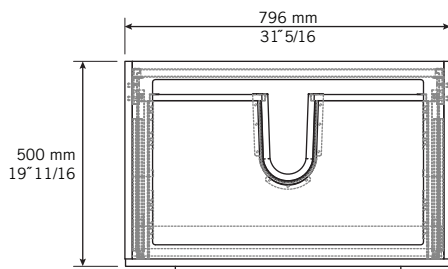

Description:

- Meuble-lavabo à 2 tiroirs. Lavabo non percé*.
(Miroir non inclus.)
- Basin cabinet with 2 drawers. Non-pierced basin*.
(Mirror not included.)

Finis disponibles / Available finish:

- BL = blanc laqué / lackered white
- KA = kashmir
- NE = nero

Percer le lavabo avec une scie emporte-pièce pour l'installation des robinets. *Le perçage des lavabos est possible moyennant un frais additionnel de 25 \$.
Si requis, mentionnez-le lors de la commande. / Drill basin with a hole saw for faucet installation. *Drilling basin is possible subject to an additional fee of \$ 25. If required, specify when ordering.