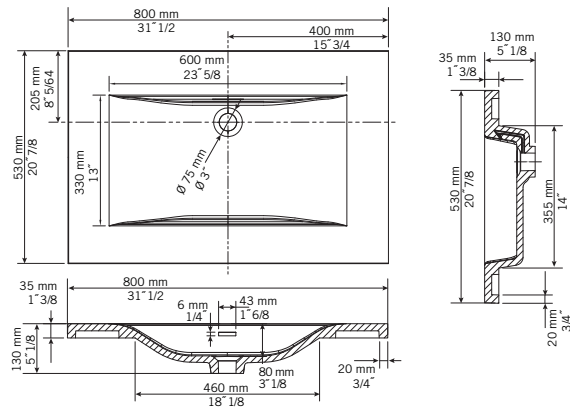

Liste complète des pièces de votre meuble-lavabo.
Complete parts list of your sink cabinet.

LISTE DES PIÈCES / PARTS LIST

NO.	CODES	DESCRIPTIONS
01	RMP800CBL	lavabo / basin
02	RMP800VT2	vanité / main cabinet

01