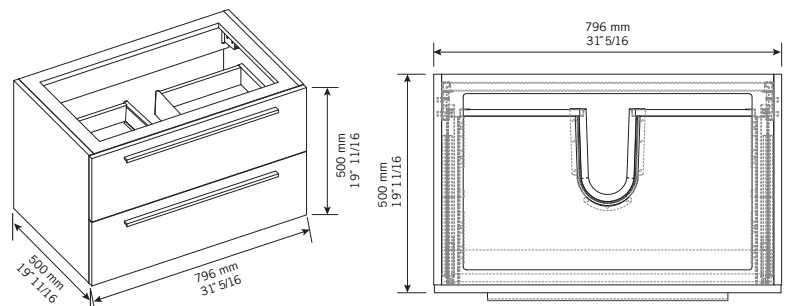

Liste complète des pièces de votre meuble-lavabo.
Complete parts list of your sink cabinet.

LISTE DES PIÈCES / PARTS LIST

NO.	CODES	DESCRIPTIONS
01	RMP800CBL	lavabo / basin
02	RMP800VT2	vanité / main cabinet

01

02

GARANTIE

Mobilier de salles de bains — Garantie limitée de 5 ans (composantes) et 5 ans (mécanismes)

Rubi garantit les composantes de ses meubles de salle de bains et ses vanités contre tout défaut matériel et de fabrication, de même les charnières et coulisses pour portes et tiroirs, pendant une période de cinq ans. Certaines modalités et conditions s'appliquent, référez-vous au manuel du produit pour tous les détails.

WARRANTY

Bathroom furniture - Limited Warranty 5 years (components) and 5 years (mechanisms)

Rubi guarantees the components of its furniture and bathroom vanities against defects in material and workmanship as well as the hinges and slides for doors and drawers, for a period of five years. Some terms and conditions apply, refer to the manual for more details.