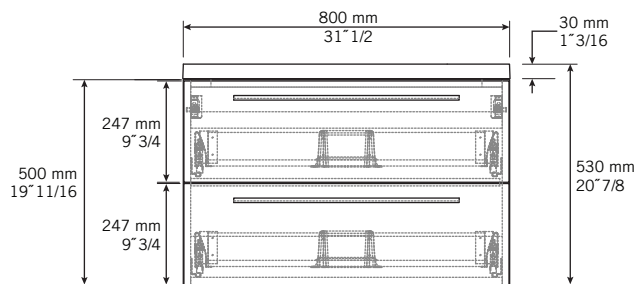

Description:

- Meuble-lavabo à 2 tiroirs. Lavabo non percé*.
(Miroir non inclus.)
- Basin cabinet with 2 drawers. Non-pierced basin*.
(Mirror not included.)

Finis disponibles / Available finish:

- BL = blanc laqué / lackered white
- KA = kashmir
- NE = nero

Percer le lavabo avec une scie emporte-pièce pour l'installation des robinets. *Le perçage des lavabos est possible moyennant un frais additionnel de 25 \$.
Si requis, mentionnez-le lors de la commande. / Drill basin with a hole saw for faucet installation. *Drilling basin is possible subject to an additional fee of \$ 25. If required, specify when ordering.