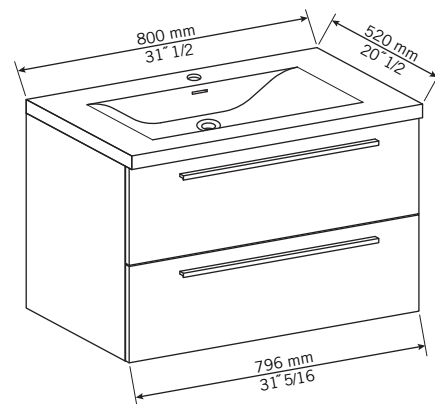

Description:

- Meuble-lavabo à 2 tiroirs. Lavabo non percé*.
(Miroir non inclus.)
- Basin cabinet with 2 drawers. Non-pierced basin*.
(Mirror not included.)

Finis disponibles / Available finish:

- BL = blanc laqué / lackered white
- KA = kashmir
- NE = nero

Percer le lavabo avec une scie emporte-pièce pour l'installation des robinets. *Le perçage des lavabos est possible moyennant un frais additionnel de 25 \$.
Si requis, mentionnez-le lors de la commande. / Drill basin with a hole saw for faucet installation. *Drilling basin is possible subject to an additional fee of \$ 25. If required, specify when ordering.