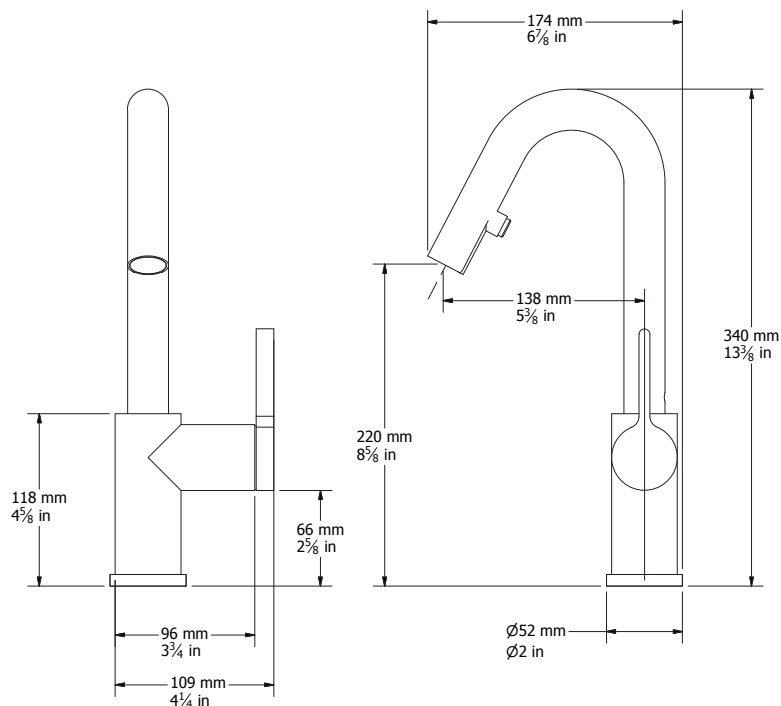

Description:

- Robinet de cuisine monotrou / Single-hole kitchen faucet
- Douchette rétractable à 2 jets / Pull-down two-jets spray
- Flexible de douchette à pivot / Pivot handshower hose
- Construction en laiton massif / Solid brass construction
- Cartouche de céramique / Ceramic cartridge

Débit / Flow rate:

-8,3 l/min (2.2 gpm) - 60 psi

Finis disponibles / Available finish:

- CC = Chrome
- IX = Inox / Stainless steel
- BK = Noir mat / Matt black

Connection:

- 3/8" compression

01

Liste complète des pièces de votre robinet.
Complete parts list of your faucet.

LISTE DES PIÈCES / PARTS LIST

NO.	DESCRIPTIONS
01	Bec / Spout
02	Arbre de connection / Connecting rod
03	Corps de robinet / Faucet body
04	Voie d'eau / Water way
05	Cartouche / Cartridge
06	Écrou / Nut
07	Cache cartouche / Cartridge flange
08	Poignée / Handle
09	Rosace / Base flange
10	Pipe fileté / Threaded fixture
11	Kit d'attache / Fixing Kit
12	Ensemble tige-raccord / Connecting kit
13	Flexible de raccordement / Flexible hoses
14	Douchette 2 jets / Two jets handshower
15	Adaptateur / Adaptor
16	Pesée de plomb / Weighing lead
17	Aérateur / Aerator