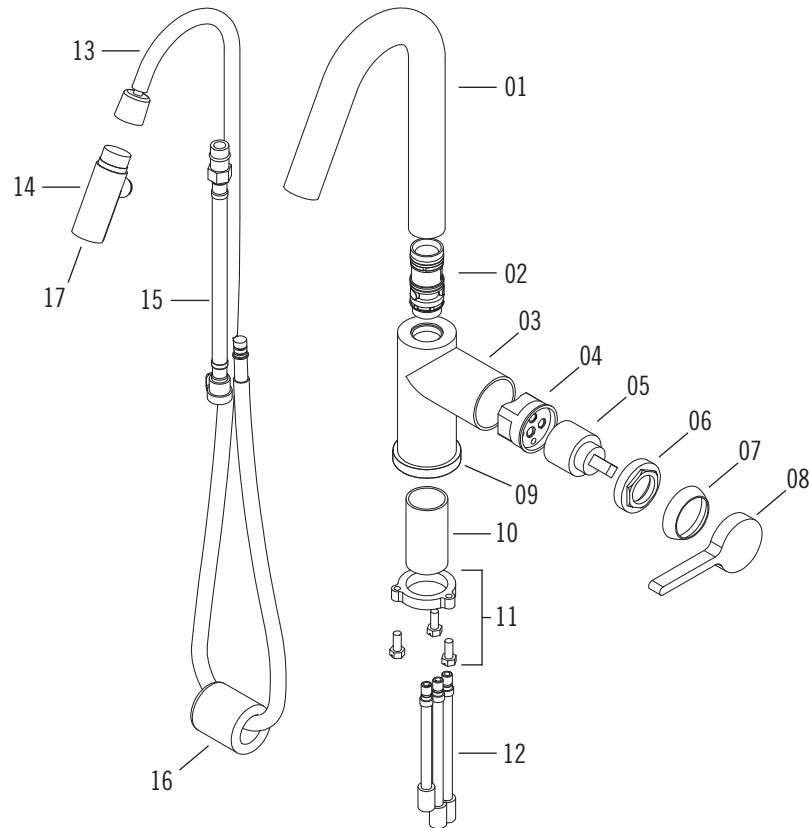

Description:

- Robinet de cuisine monotrou / Single-hole kitchen faucet
- Douchette rétractable à 2 jets / Pull-down two-jets spray
- Flexible de douchette à pivot / Pivot handshower hose
- Construction en laiton massif / Solid brass construction
- Cartouche de céramique / Ceramic cartridge

Débit / Flow rate:

-8,3 l/min (2.2 gpm) - 60 psi

Finis disponibles / Available finish:

- CC = Chrome
- IX = Inox / Stainless steel
- BK = Noir mat / Matt black

Connection:

- 3/8" compression

01

Liste complète des pièces de votre robinet.
Complete parts list of your faucet.

LISTE DES PIÈCES / PARTS LIST

NO.	DESCRIPTIONS
01	Bec / Spout
02	Arbre de connection / Connecting rod
03	Corps de robinet / Faucet body
04	Voie d'eau / Water way
05	Cartouche / Cartridge
06	Écrou / Nut
07	Cache cartouche / Cartridge flange
08	Poignée / Handle
09	Rosace / Base flange
10	Pipe fileté / Threaded fixture
11	Kit d'attache / Fixing Kit
12	Ensemble tige-raccord / Connecting kit
13	Flexible de raccordement / Flexible hoses
14	Douchette 2 jets / Two jets handshower
15	Adaptateur / Adaptor
16	Pesée de plomb / Weighing lead
17	Aérateur / Aerator