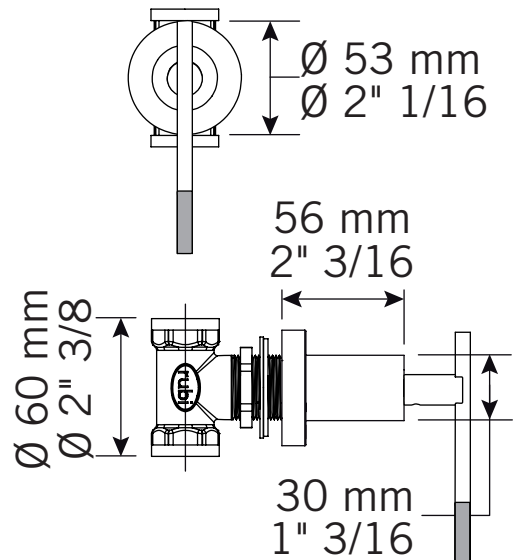

Description:

- Valve d'arrêt 1/2" moderne / Style modern 1/2" Stop valve

Finis disponibles / Available finish:

- CC = Chrome / NN = Nickel PVD

**GARANTIE LIMITÉE À VIE**

La garantie s'applique à tout défaut de fabrication ou au matériel.