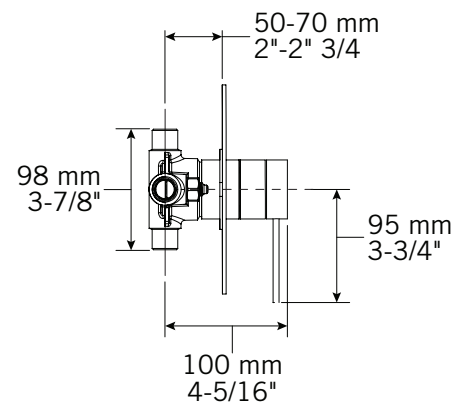

**Description:**

- Robinet de douche encastré 1/2" à pression balancée / Built-in  
1/2" pressure balanced shower faucet

**Débit / Flow rate:**

- 17 L/min (3 BAR) - 4.5 gpm (45 PSI)

**Finis disponibles / Available finish:**

- CC = Chrome / NN = Nickel PVD

**Certification:**

- ASME A112.18.1/CSA B125.1

Liste complète des pièces de votre robinet.  
Complete parts list of your faucet.

### LISTE DES PIÈCES / PARTS LIST

NO.	DESCRIPTIONS
01	Valve 1/2" ronde / 1/2" Round Mixer
02	Valve anti-retour / Check valve
03	Cartouche pression balancée / Pressure balance Cartridge
04	Ens. bride ronde / Round flange kit
05	Plaque ronde / Round plate
06	Poignée Kronos / Kronos handle