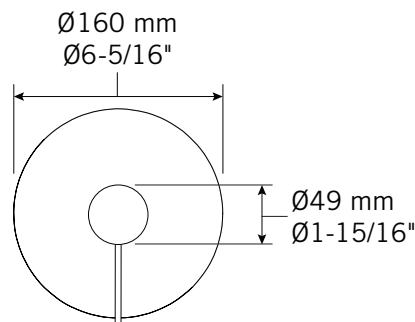

**Description:**

- Robinet de douche encastré 1/2" à pression balancée / Built-in  
1/2" pressure balanced shower faucet

**Débit / Flow rate:**

- 17 L/min (3 BAR) - 4.5 gpm (45 PSI)

**Finis disponibles / Available finish:**

- CC = Chrome / NN = Nickel PVD

**Certification:**

- ASME A112.18.1/CSA B125.1

Liste complète des pièces de votre robinet.  
Complete parts list of your faucet.

### LISTE DES PIÈCES / PARTS LIST

NO.	DESCRIPTIONS
01	Valve 1/2" ronde / 1/2" Round Mixer
02	Valve anti-retour / Check valve
03	Cartouche pression balancée / Pressure balance Cartridge
04	Ens. bride ronde / Round flange kit
05	Plaque ronde / Round plate
06	Poignée Kronos / Kronos handle