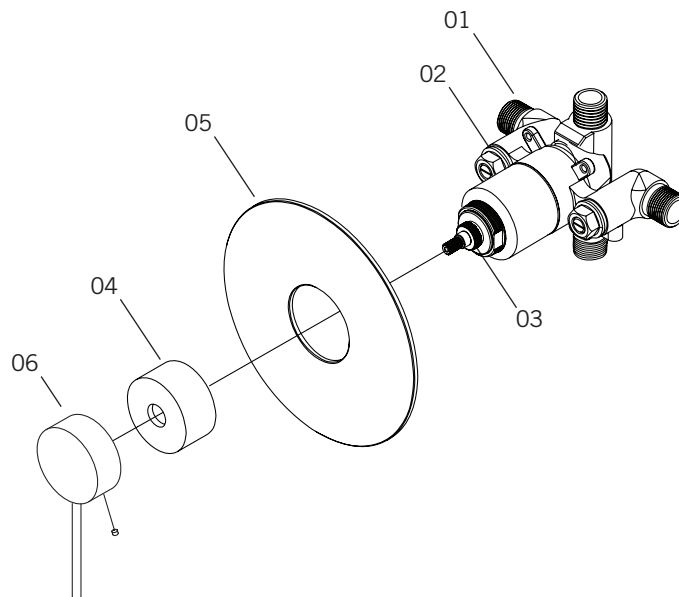

**Description:**

- Robinet de douche encastré 1/2" à pression balancée / Built-in  
1/2" pressure balanced shower faucet

**Débit / Flow rate:**

- 17 L/min (3 BAR) - 4.5 gpm (45 PSI)

**Finis disponibles / Available finish:**

- CC = Chrome / NN = Nickel PVD

**Certification:**

- ASME A112.18.1/CSA B125.1

Liste complète des pièces de votre robinet.  
Complete parts list of your faucet.

### LISTE DES PIÈCES / PARTS LIST

NO.	DESCRIPTIONS
01	Valve 1/2" ronde / 1/2" Round Mixer
02	Valve anti-retour / Check valve
03	Cartouche pression balancée / Pressure balance Cartridge
04	Ens. bride ronde / Round flange kit
05	Plaque ronde / Round plate
06	Poignée Kronos / Kronos handle