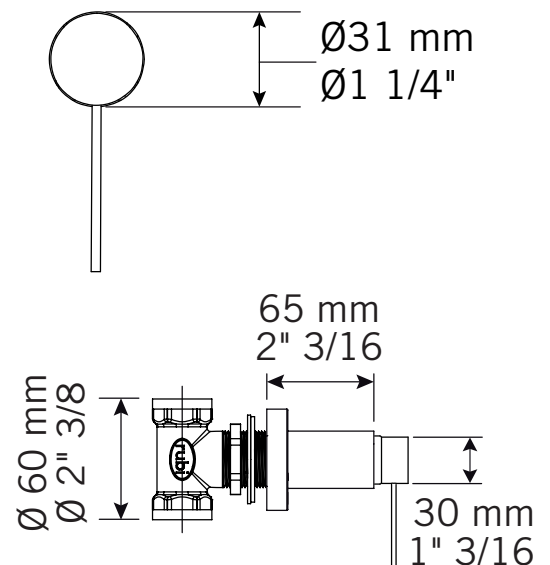

Description:

- Valve d'arrêt 1/2" moderne / Style modern 1/2" Stop valve

Finis disponibles / Available finish:

- CC = Chrome / NN = Nickel PVD

**GARANTIE LIMITÉE À VIE**

La garantie s'applique à tout défaut de fabrication ou au matériel.