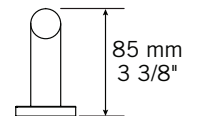

Description:

- Robinet de surface pour bain 2mcx avec douchette / 2 piece deck mounted bath faucet with hand shower
- Tige-manette en fibre de carbone / Carbon fiber handle
- Embouts de bec interchangeables en silicone coloré / Interchangeable colored spout silicone sleeve
- Construction en laiton massif / Solid brass construction
- Cartouche de céramique / Ceramic cartridge

Débit / Flow rate:

- 26.5 L/min (4 BAR) - 7 gpm (60 PSI)

Finis disponibles / Available finish:

- CC = Chrome
- NN = Nickel PVD

Connection:

- 1/2" mâle

Certification:

- ASME A112.18.1/CSA B125.1

Embouts en silicone inclus
Included silicone sleeve

DOUCHETTE/
HAND SHOWER
RKR22DCC

DOUCHETTE/
HAND SHOWER
RKR22DNN