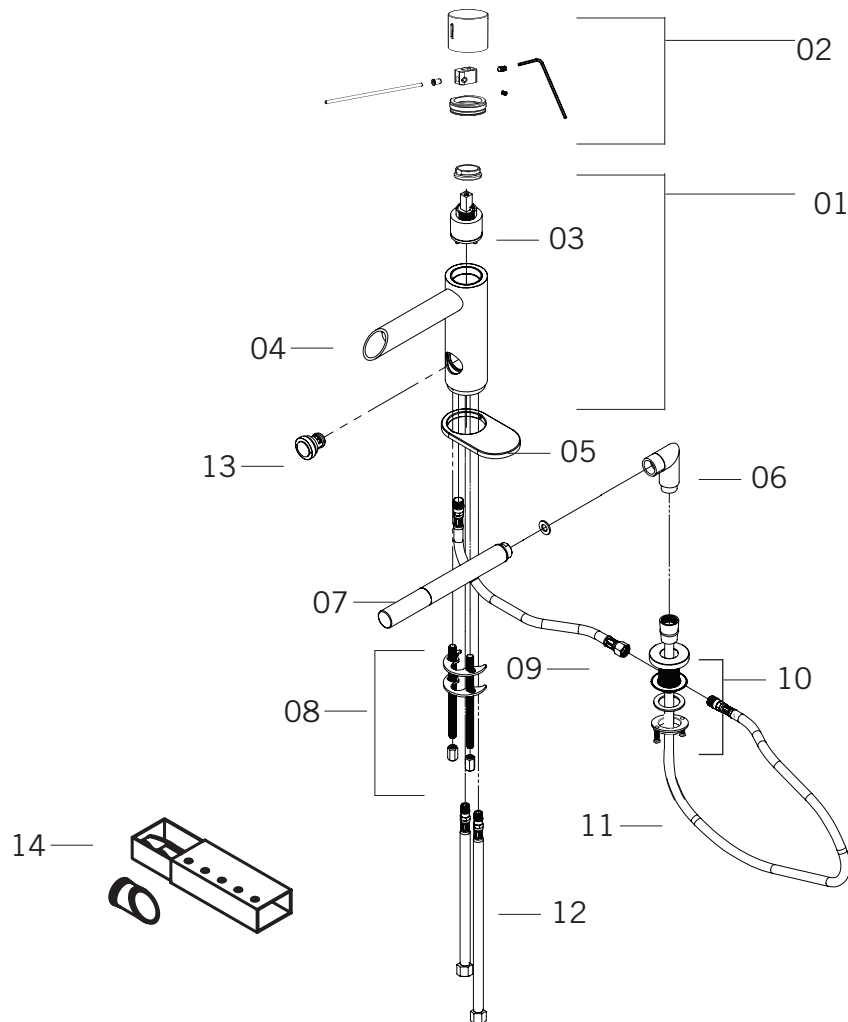

Description:

- Robinet de surface pour bain 2mcx avec douchette / 2 piece deck mounted bath faucet with hand shower
- Tige-manette en fibre de carbone / Carbon fiber handle
- Embouts de bec interchangeables en silicone coloré / Interchangeable colored spout silicone sleeve
- Construction en laiton massif / Solid brass construction
- Cartouche de céramique / Ceramic cartridge

Débit / Flow rate:

- 26.5 L/min (4 BAR) - 7 gpm (60 PSI)

Finis disponibles / Available finish:

- CC = Chrome
- NN = Nickel PVD

Connection:

- 1/2" mâle

Certification:

- ASME A112.18.1/CSA B125.1

Embouts en silicone inclus
Included silicone sleeve

DOUCHETTE/
HAND SHOWER
RKR22DCC

DOUCHETTE/
HAND SHOWER
RKR22DNN

Liste complète des pièces de votre robinet.
Complete parts list of your faucet.

LISTE DES PIÈCES / PARTS LIST

NO.	DESCRIPTIONS
01	Corps du robinet / Faucet body
02	Ensemble de poignée / Handle kit
03	Cartouche / Cartridge
04	Bec robinet / Faucet spout
05	Base / Base
06	Coude douchette / Hand shower elbow
07	Douchette / Hand shower
08	Ensemble de fixation / Assembly kit
09	Tuyau raccord douchette / Shower connection hose
10	Socle de douchette / Hand shower base
11	Flexible de douchette / Hand shower hose
12	Tuyaux d'arrivée d'eau / Water inlet hoses
13	Bouton inverseur / Diverter
14	Ensemble d'embouts de silicone / Silicone sleeve kit