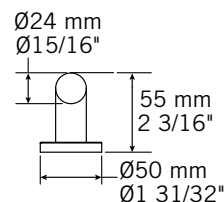

Description:

- Robinet de surface pour bain 2mcx avec douchette / 2 piece deck mounted bath faucet with hand shower
- Tige-manette en fibre de carbone / Carbon fiber handle
- Embouts de bec interchangeables en silicone coloré / Interchangeable colored spout silicone sleeve
- Construction en laiton massif / Solid brass construction
- Cartouche de céramique / Ceramic cartridge

Débit / Flow rate:

- 26.5 L/min (4 BAR) - 7 gpm (60 PSI)

Finis disponibles / Available finish:

- CC = Chrome
- NN = Nickel PVD

Connection:

- 1/2" mâle

Certification:

- ASME A112.18.1/CSA B125.1

Embouts en silicone inclus
Included silicone sleeve

DOUCHETTE/
HAND SHOWER
RKR22DCC

DOUCHETTE/
HAND SHOWER
RKR22DNN

Liste complète des pièces de votre robinet.
Complete parts list of your faucet.

LISTE DES PIÈCES / PARTS LIST