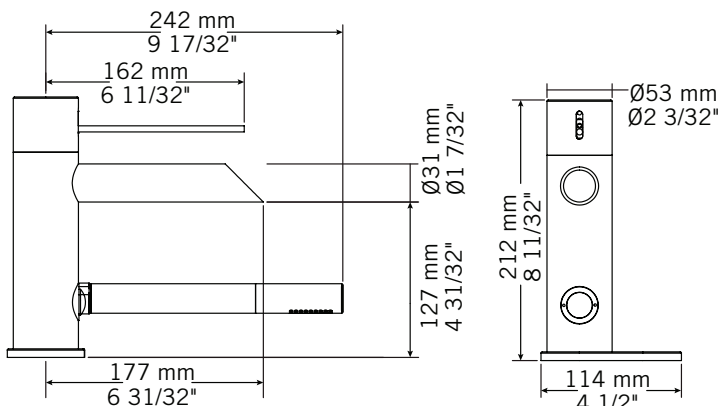

Description:

- Robinet de surface pour bain 2mcx avec douchette / 2 piece deck mounted bath faucet with hand shower
- Tige-manette en fibre de carbone / Carbon fiber handle
- Embouts de bec interchangeables en silicone coloré / Interchangeable colored spout silicone sleeve
- Construction en laiton massif / Solid brass construction
- Cartouche de céramique / Ceramic cartridge

Débit / Flow rate:

- 26.5 L/min (4 BAR) - 7 gpm (60 PSI)

Finis disponibles / Available finish:

- CC = Chrome
- NN = Nickel PVD

Connection:

- 1/2" mâle

Certification:

- ASME A112.18.1/CSA B125.1

Embouts en silicone inclus
Included silicone sleeve

DOUCHETTE/
HAND SHOWER
RKR22DCC

DOUCHETTE/
HAND SHOWER
RKR22DNN

Liste complète des pièces de votre robinet.
Complete parts list of your faucet.

LISTE DES PIÈCES / PARTS LIST

NO.	DESCRIPTIONS
01	Corps du robinet / Faucet body
02	Ensemble de poignée / Handle kit
03	Cartouche / Cartridge
04	Bec robinet / Faucet spout
05	Base / Base
06	Coude douchette / Hand shower elbow
07	Douchette / Hand shower
08	Ensemble de fixation / Assembly kit
09	Tuyau raccord douchette / Shower connection hose
10	Socle de douchette / Hand shower base
11	Flexible de douchette / Hand shower hose
12	Tuyaux d'arrivée d'eau / Water inlet hoses
13	Bouton inverseur / Diverter
14	Ensemble d'embouts de silicone / Silicone sleeve kit