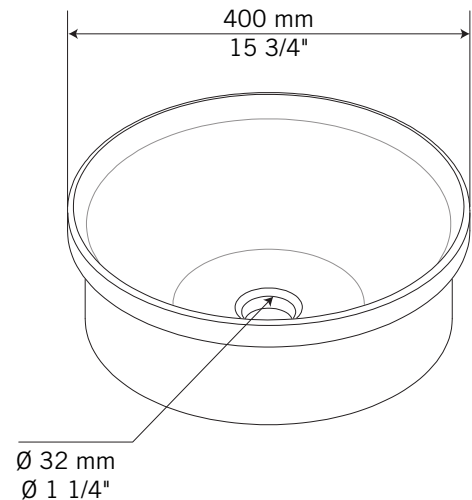

#### Description:

- Lavabo semi-encastré sans trop-plein / Semi-recessed washbasin without overflow.
- Paroi mince / Thin wall
- Finition sur 4 côtés / 4 sided finish.

#### Finis disponibles / Available finish:

- BL = blanc / white

Les mesures peuvent varier. Rubi vous recommande de toujours avoir en main votre produit et de vérifier les mesures exactes avant d'en faire l'installation. Image à titre indicatif uniquement. Specifications may vary. Rubi reminds you to always have your product in hand and check the exact measurements before you do the installation. Image for illustrative purposes only.