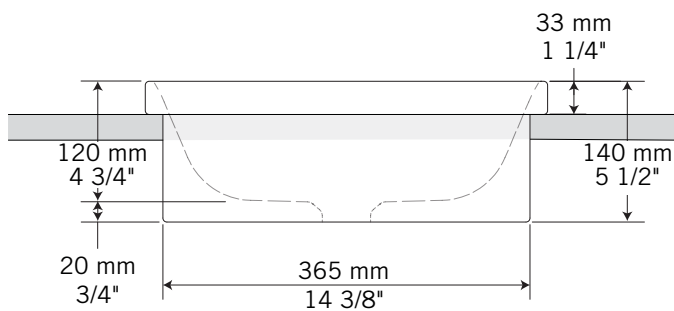

#### Description:

- Lavabo semi-encastré sans trop-plein / Semi-recessed washbasin without overflow.
- Paroi mince / Thin wall
- Finition sur 4 côtés / 4 sided finish.

#### Finis disponibles / Available finish:

- BL = blanc / white

Les mesures peuvent varier. Rubi vous recommande de toujours avoir en main votre produit et de vérifier les mesures exactes avant d'en faire l'installation. Image à titre indicatif uniquement. Specifications may vary. Rubi reminds you to always have your product in hand and check the exact measurements before you do the installation. Image for illustrative purposes only.