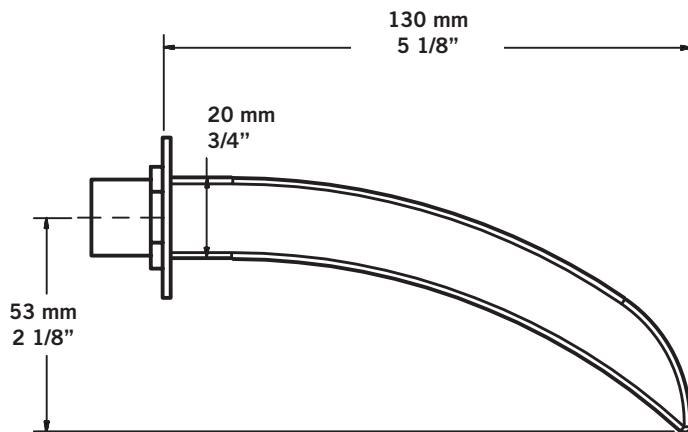

KASKAD - RKA8TX

Description:

- Robinet mural pour bain / Wall mounted bath faucet
- Construction en laiton massif / Solid brass construction

Finis disponibles / Available finish:

- CC = Chrome / NN = Nickel PVD

Connection:

- 1/2" NPT mâle / male

KASKAD - RKA8TX

Liste complète des pièces de votre robinet.
Complete parts list of your faucet.

LISTE DES PIÈCES / PARTS LIST

NO.	DESCRIPTIONS
01	Corps du robinet / Faucet body
02	Plaque de finition / Finishing plate
03	Adaptateur / Adaptor