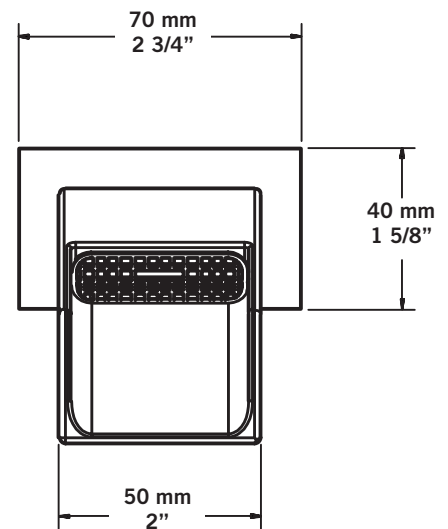

KASKAD - RKA8TX

Description:

- Robinet mural pour bain / Wall mounted bath faucet
- Construction en laiton massif / Solid brass construction

Finis disponibles / Available finish:

- CC = Chrome / NN = Nickel PVD

Connection:

- 1/2" NPT mâle / male

KASKAD - RKA8TX

Liste complète des pièces de votre robinet.
Complete parts list of your faucet.

LISTE DES PIÈCES / PARTS LIST

NO.	DESCRIPTIONS
01	Corps du robinet / Faucet body
02	Plaque de finition / Finishing plate
03	Adaptateur / Adaptor