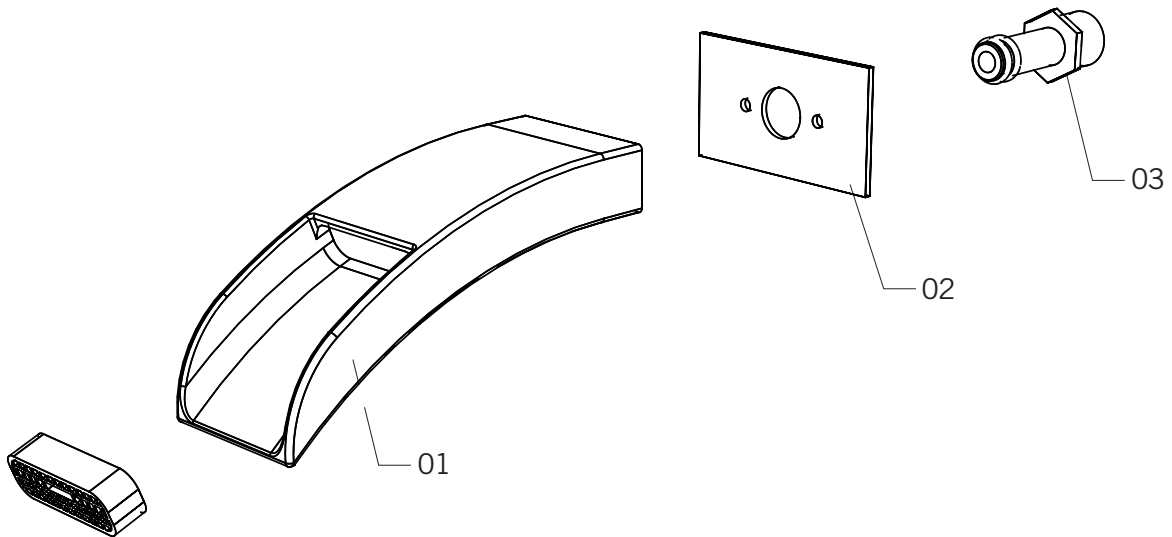

KASKAD - RKA8TX

Description:

- Robinet mural pour bain / Wall mounted bath faucet
- Construction en laiton massif / Solid brass construction

Finis disponibles / Available finish:

- CC = Chrome / NN = Nickel PVD

Connection:

- 1/2" NPT mâle / male

KASKAD - RKA8TX

Liste complète des pièces de votre robinet.
Complete parts list of your faucet.

LISTE DES PIÈCES / PARTS LIST

NO.	DESCRIPTIONS
01	Corps du robinet / Faucet body
02	Plaque de finition / Finishing plate
03	Adaptateur / Adaptor