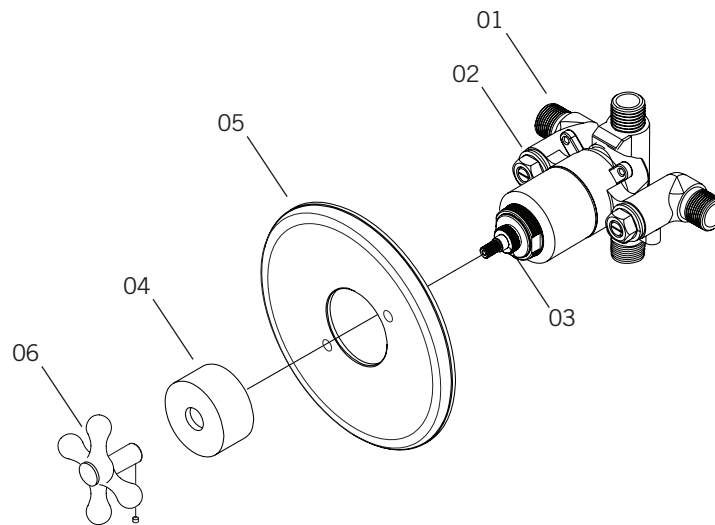

Description:

- Robinet de douche encastré 1/2" à pression balancée / Built-in
1/2" pressure balanced shower faucet

Débit / Flow rate:

- 17 L/min (3 BAR) - 4.5 gpm (45 PSI)

Finis disponibles / Available finish:

- CC = Chrome / NN = Nickel PVD

Certification:

- ASME A112.18.1/CSA B125.1

JADE - RJA77

Liste complète des pièces de votre robinet.
Complete parts list of your faucet.

LISTE DES PIÈCES / PARTS LIST

NO.	CODES	DESCRIPTIONS
01	XR105	Valve 1/2" ronde / 1/2" Round Mixer
02	PRCVWI77	Valve anti-retour / Check valve
03	PRCASN7779M	Cartouche pression balancée / Pressure balance Cartridge
04	PRCCWI77	Ens. bride ronde / Round flange kit
05	XT104	Plaque ronde antique / Round plate antique style
06	RJA	Poignée JADE / JADE handle