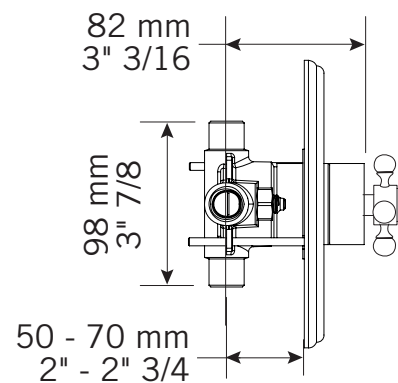

Description:

- Robinet de douche encastré 1/2" à pression balancée / Built-in
1/2" pressure balanced shower faucet

Débit / Flow rate:

- 17 L/min (3 BAR) - 4.5 gpm (45 PSI)

Finis disponibles / Available finish:

- CC = Chrome / NN = Nickel PVD

Certification:

- ASME A112.18.1/CSA B125.1

JADE - RJA77

Liste complète des pièces de votre robinet.
Complete parts list of your faucet.

LISTE DES PIÈCES / PARTS LIST

NO.	CODES	DESCRIPTIONS
01	XR105	Valve 1/2" ronde / 1/2" Round Mixer
02	PRCVWI77	Valve anti-retour / Check valve
03	PRCASN7779M	Cartouche pression balancée / Pressure balance Cartridge
04	PRCCWI77	Ens. bride ronde / Round flange kit
05	XT104	Plaque ronde antique / Round plate antique style
06	RJA	Poignée JADE / JADE handle