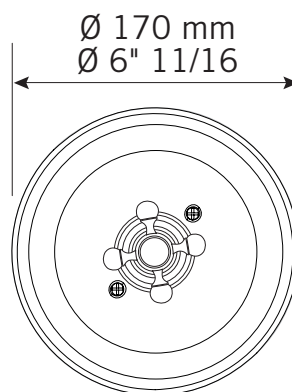

Description:

- Robinet de douche encastré 1/2" à pression balancée / Built-in
1/2" pressure balanced shower faucet

Débit / Flow rate:

- 17 L/min (3 BAR) - 4.5 gpm (45 PSI)

Finis disponibles / Available finish:

- CC = Chrome / NN = Nickel PVD

Certification:

- ASME A112.18.1/CSA B125.1

JADE - RJA77

Liste complète des pièces de votre robinet.
Complete parts list of your faucet.

LISTE DES PIÈCES / PARTS LIST

NO.	CODES	DESCRIPTIONS
01	XR105	Valve 1/2" ronde / 1/2" Round Mixer
02	PRCVWI77	Valve anti-retour / Check valve
03	PRCASN7779M	Cartouche pression balancée / Pressure balance Cartridge
04	PRCCWI77	Ens. bride ronde / Round flange kit
05	XT104	Plaque ronde antique / Round plate antique style
06	RJA	Poignée JADE / JADE handle