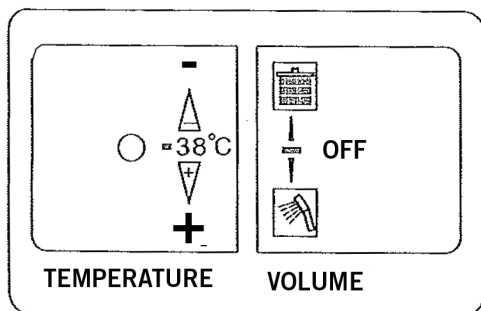

**Débit / Flow rate:**

- 17 L/min (4 BAR) - 4.5 gpm (60 PSI)

**Finis disponibles / Available finish:**

- CC = Chrome / NN = Nickel PVD

**Cartouche / Cartridge:**

- PRCAHA12-2 Volume
- PRCAHA02T - Temperature

**Connection:**

- 1/2" NPT mâle / male

**Certification:**

- ASME A112.18.1/CSA B125.1

Liste complète des pièces de votre robinet.  
Complete parts list of your faucet.

### LISTE DES PIÈCES / PARTS LIST

NO.	CODES	DESCRIPTIONS
01		Corps principal / Main body
02	PRCOHA85	Assise d'écrou / Seat nut
03		Écrou 3/4" / 3/4" screw
04		Rondelle / Washer
05	PRROHA85	Rosace murale / Wall cover
06	PRADPO01	Union / Union
07	PRTUHA85	Barre droite / Straight bar
08	PRKVHA39	Ensemble de vis / Screw kit
09		Rosace murale supérieure / Wall cover top
10	PRATHA85	Espaceur / Spacer
11		Vis Allen / Allen screw
12	(PRKVHA39)	Inclus dans l'ensemble de vis précédent / Included in previous Screw kit
13	PRPEHA85	Barre courbée ajustable / Adjustable curved bar
14	PRTDHA85	Tête douche / Shower head
15	PRPSHA39	Poignée de serrage / Tightening handle
16	PRDOHA85	Douchette / Hand shower
17	PRCRHA65	Crochet coulissant / Adjustable hook
18	FAB150	Flexible de douchette / Handshower hoses
19	PRORHA85	Joint torique / O-ring