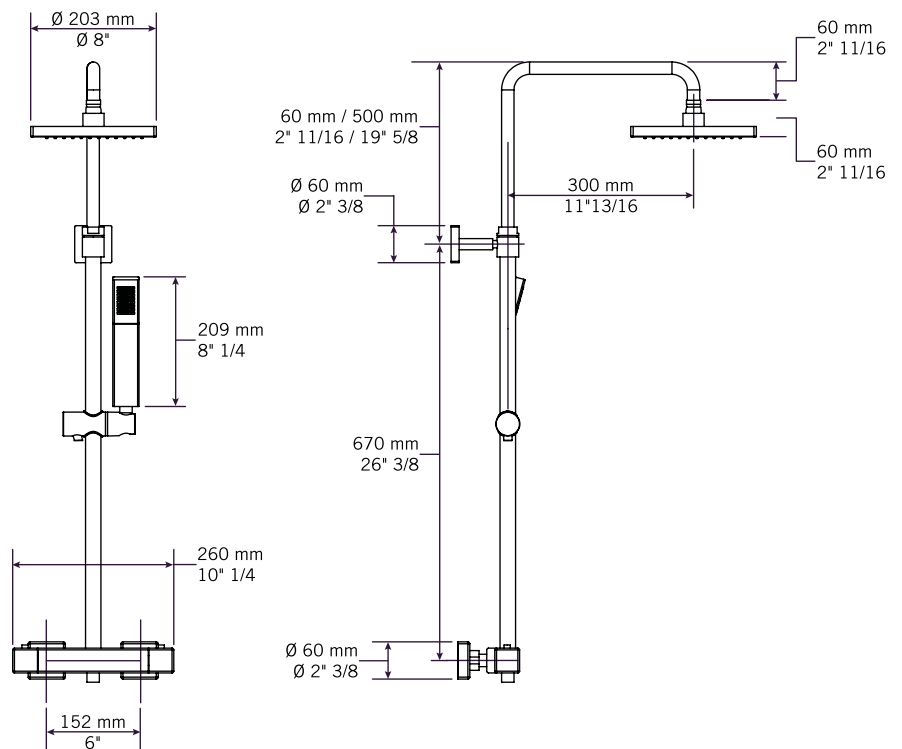

**Description:**

- Colonne de douche thermostatique avec pomme de douche et douchette / Thermostatic shower bar with shower head and hand shower
- Construction en laiton massif / Solid brass construction

**Débit / Flow rate:**

- 17 L/min (4 BAR) - 4.5 gpm (60 PSI)

**Finis disponibles / Available finish:**

- CC = Chrome / NN = Nickel PVD

**Cartouche / Cartridge:**

- PRCAHA12-2 Volume
- PRCAHA02T - Temperature

**Connection:**

- 1/2" NPT mâle / male

**Certification:**

- ASME A112.18.1/CSA B125.1

Liste complète des pièces de votre robinet.  
Complete parts list of your faucet.

### LISTE DES PIÈCES / PARTS LIST

NO.	CODES	DESCRIPTIONS
01		Corps principal / Main body
02	PRCOHA85	Assise d'écrou / Seat nut
03		Écrou 3/4" / 3/4" screw
04		Rondelle / Washer
05	PRROHA85	Rosace murale / Wall cover
06	PRADPO01	Union / Union
07	PRTUHA85	Barre droite / Straight bar
08	PRKVHA39	Ensemble de vis / Screw kit
09		Rosace murale supérieure / Wall cover top
10	PRATHA85	Espaceur / Spacer
11		Vis Allen / Allen screw
12	(PRKVHA39)	Inclus dans l'ensemble de vis précédent / Included in previous Screw kit
13	PRPEHA85	Barre courbée ajustable / Adjustable curved bar
14	PRTDHA85	Tête douche / Shower head
15	PRPSHA39	Poignée de serrage / Tightening handle
16	PRDOHA85	Douchette / Hand shower
17	PRCRHA65	Crochet coulissant / Adjustable hook
18	FAB150	Flexible de douchette / Handshower hoses
19	PRORHA85	Joint torique / O-ring