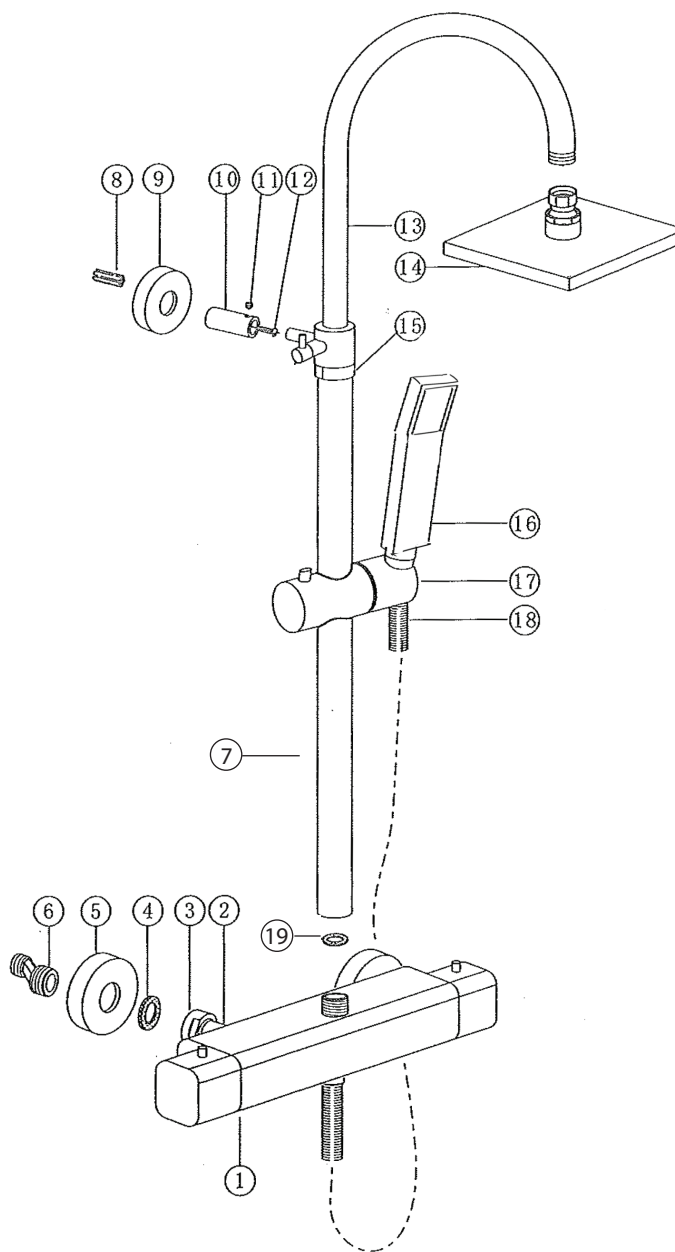

**Description:**

- Colonne de douche thermostatique avec pomme de douche et douchette / Thermostatic shower bar with shower head and hand shower
- Construction en laiton massif / Solid brass construction

**Débit / Flow rate:**

- 17 L/min (4 BAR) - 4.5 gpm (60 PSI)

**Finis disponibles / Available finish:**

- CC = Chrome / NN = Nickel PVD

**Cartouche / Cartridge:**

- PRCAHA12-2 Volume
- PRCAHA02T - Temperature

**Connection:**

- 1/2" NPT mâle / male

**Certification:**

- ASME A112.18.1/CSA B125.1

Liste complète des pièces de votre robinet.  
Complete parts list of your faucet.

### LISTE DES PIÈCES / PARTS LIST

NO.	CODES	DESCRIPTIONS
01		Corps principal / Main body
02	PRCOHA85	Assise d'écrou / Seat nut
03		Écrou 3/4" / 3/4" screw
04		Rondelle / Washer
05	PRROHA85	Rosace murale / Wall cover
06	PRADPO01	Union / Union
07	PRTUHA85	Barre droite / Straight bar
08	PRKVHA39	Ensemble de vis / Screw kit
09		Rosace murale supérieure / Wall cover top
10	PRATHA85	Espaceur / Spacer
11		Vis Allen / Allen screw
12	(PRKVHA39)	Inclus dans l'ensemble de vis précédent / Included in previous Screw kit
13	PRPEHA85	Barre courbée ajustable / Adjustable curved bar
14	PRTDHA85	Tête douche / Shower head
15	PRPSHA39	Poignée de serrage / Tightening handle
16	PRDOHA85	Douchette / Hand shower
17	PRCRHA65	Crochet coulissant / Adjustable hook
18	FAB150	Flexible de douchette / Handshower hoses
19	PRORHA85	Joint torique / O-ring