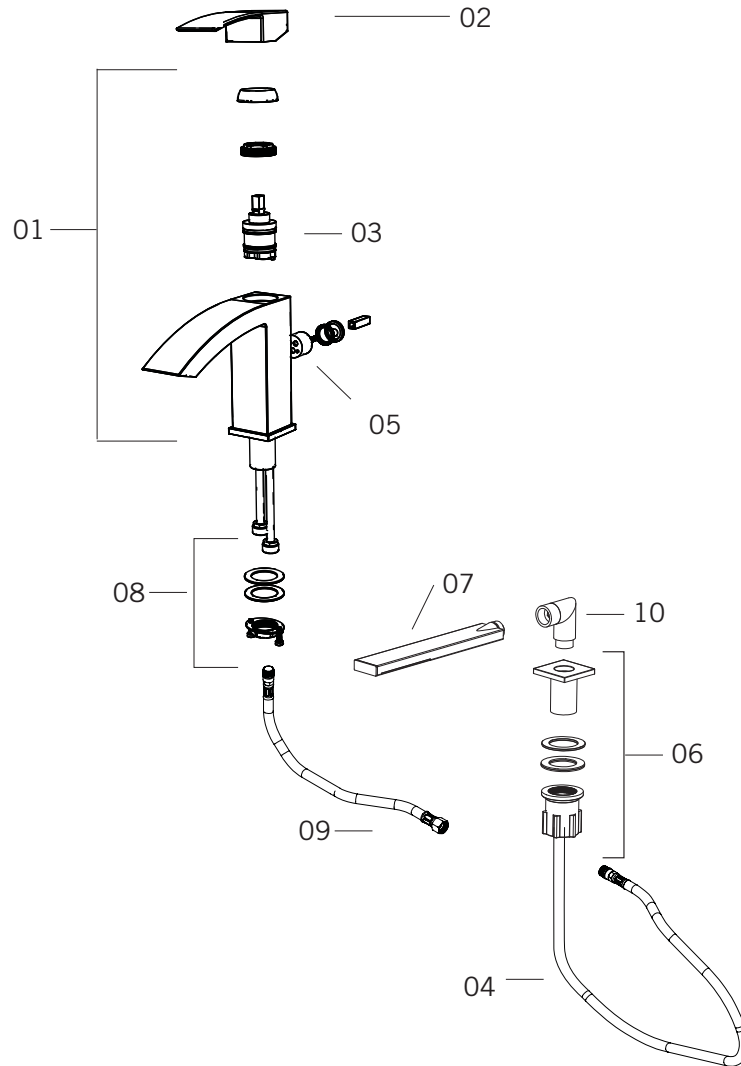

### Description:

- Robinet de surface pour bain 2mcx avec douchette/  
2 pieces deck mounted bath faucet with hand shower
- Construction en laiton massif / Solid brass construction
- Cartouche de céramique / Ceramic cartridge

## FALL - RFA22D / KASKAD - RKA22D

Liste complète des pièces de votre robinet.  
Complete parts list of your faucet.

### LISTE DES PIÈCES / PARTS LIST

NO.	DESCRIPTIONS
01	Corps du robinet / Faucet body
02	Poignée / Handlee
03	Cartouche robinet / Faucet Cartridge
04	Flexible de douche / Hand shower hose
05	Cartouche douche / Handshower Cartridge
06	Ensemble de socle de douche / Hand shower base kit
07	Douche / Hand shower
08	Ensemble de fixation / Assembly kit
09	Tuyau raccord douche / Shower connection hose
10	Coude douche / Hand shower elbow