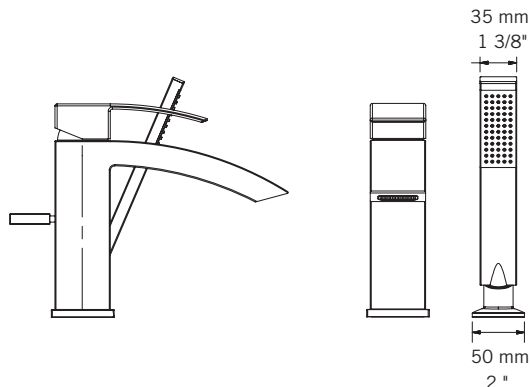

FALL - RFA22DNN