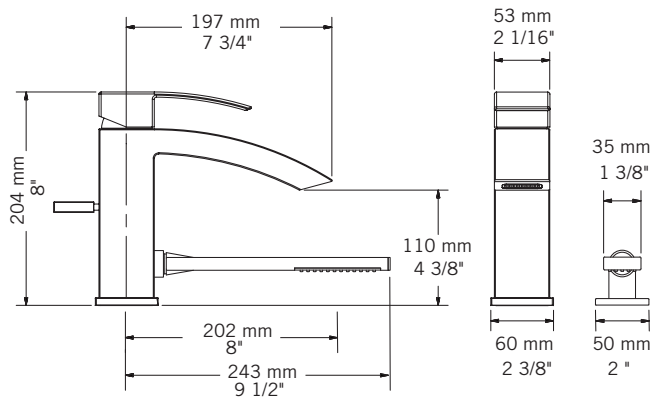

FALL - RFA22DCC