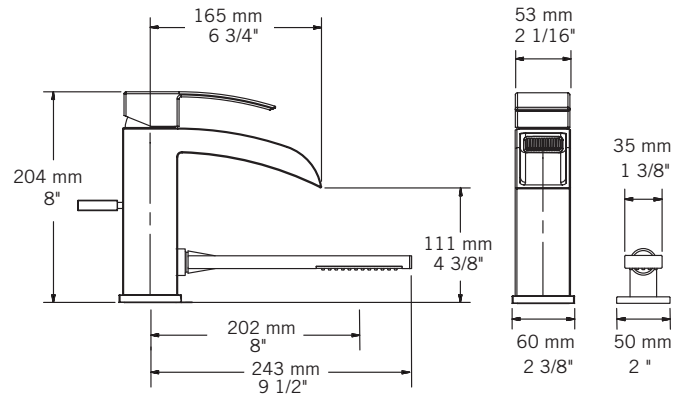

KASKAD - RKA22DCC