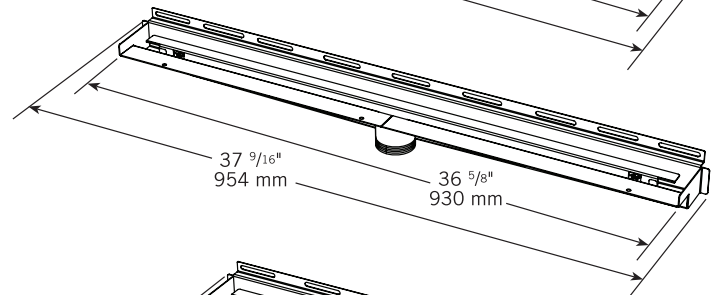

**Description:**

- Drain de douche linéaire discret pour planchers de douche en céramique / Low profile linear stainless steel shower drain for ceramic tile bases.
- Construction en acier inoxydable / Stainless steel construction
- Conception québécoise / Designed in Quebec
- S'adaptent parfaitement aux configurations de douches les plus populaires / Adapt perfectly to the most popular configurations showers
- Facile à nettoyer / Easy to clean
- S'ajustent à l'épaisseur des tuiles de sol choisies / Adjust to the selected floor tiles thickness.

**Finis disponibles / Available finish:**

- IB = Inox brossé / Brushed stainless steel

**SCOLO** RDL304IB  
RDL364IB  
RDL404IB  
RDL48IB

**SCOLO** RDL48IB

**SCOLO** RDL404IB

**SCOLO** RDL364IB

**SCOLO** RDL304IB