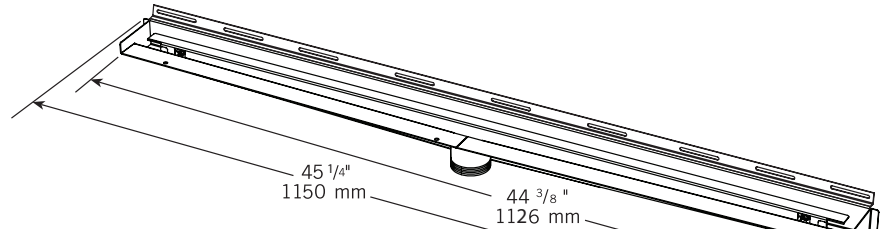

**Description:**

- Drain de douche linéaire discret pour planchers de douche en céramique / Low profile linear stainless steel shower drain for ceramic tile bases.
- Construction en acier inoxydable / Stainless steel construction
- Conception québécoise / Designed in Quebec
- S'adaptent parfaitement aux configurations de douches les plus populaires / Adapt perfectly to the most popular configurations showers
- Facile à nettoyer / Easy to clean
- S'ajustent à l'épaisseur des tuiles de sol choisies / Adjust to the selected floor tiles thickness.

**Finis disponibles / Available finish:**

- IB = Inox brossé / Brushed stainless steel

**SCOLO** RDL304IB  
RDL364IB  
RDL404IB  
RDL48IB

**SCOLO** RDL48IB

**SCOLO** RDL404IB

**SCOLO** RDL364IB

**SCOLO** RDL304IB