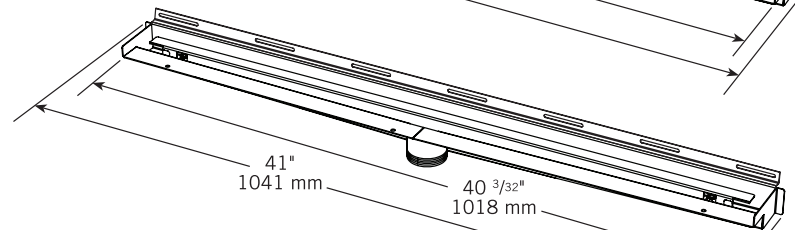

**Description:**

- Drain de douche linéaire discret pour planchers de douche en céramique / Low profile linear stainless steel shower drain for ceramic tile bases.
- Construction en acier inoxydable / Stainless steel construction
- Conception québécoise / Designed in Quebec
- S'adaptent parfaitement aux configurations de douches les plus populaires / Adapt perfectly to the most popular configurations showers
- Facile à nettoyer / Easy to clean
- S'ajustent à l'épaisseur des tuiles de sol choisies / Adjust to the selected floor tiles thickness.

**Finis disponibles / Available finish:**

- IB = Inox brossé / Brushed stainless steel

**SCOLO** RDL304IB  
RDL364IB  
RDL404IB  
RDL48IB

**SCOLO** RDL48IB

**SCOLO** RDL404IB

**SCOLO** RDL364IB

**SCOLO** RDL304IB

Liste complète des pièces de votre robinet.  
Complete parts list of your faucet.