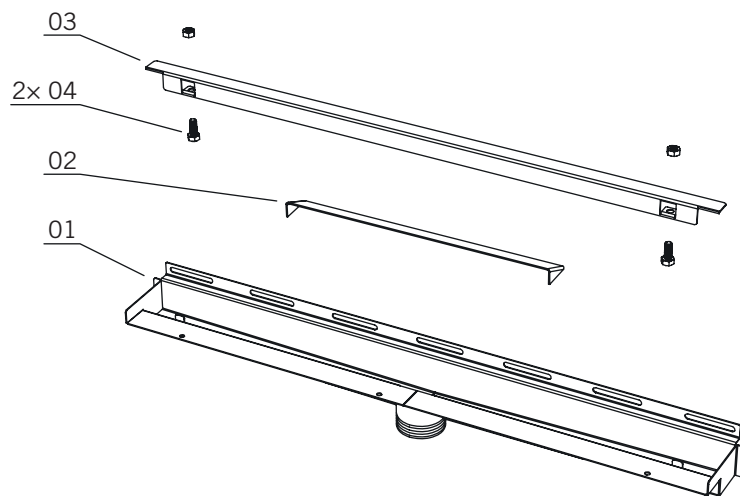

Liste complète des pièces de votre robinet.
Complete parts list of your faucet.

LISTE DES PIÈCES / PARTS LIST

NO.	CODES	DESCRIPTIONS
01	_____	Drain / Drain
02	PRGRJP01	Grille de fond / Bottom grid
03	PRMFJP01	Moulure de finition / Finishing trim / RDL304
	PRMFJP02	Moulure de finition / Finishing trim / RDL364
	PRMFJP03	Moulure de finition / Finishing trim / RDL404
	PRMFJP04	Moulure de finition / Finishing trim / RDL48
04	PRVIJP01	Pattes pour moulure de finition / Finishing trim legs

GARANTIE DE 10 ANS

La garantie s'applique à tout défaut de fabrication ou au matériel.

Durée de la garantie sur le matériel: Rubi garantit ses drains de douche SCOLO pour une période de 10 ans, tant et aussi longtemps que l'utilisateur final, qui doit également être l'acheteur d'origine, détient ou utilise le produit. Certaines modalités et conditions s'appliquent, pour de plus amples informations, consultez la section « Garanties » accessible au <http://catalogue.rubi.ca>

10 YEARS WARRANTY

The warranty applies to defects in workmanship or materials.

Duration of Hardware Warranty: Rubi warrants its SCOLO shower drain for a 10 years period, as long as the end user, who must be the original purchaser owns or uses the product. Certain terms and conditions apply, for further information, see the «Warranties» section available at <http://catalogue.rubi.ca>