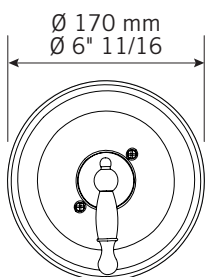

collection VISO - RAR77

Description:

- Robinet de douche encastré 1/2" à pression balancée /
Built-in 1/2" pressure balanced shower faucet

Débit / Flow rate:

- 17 L/min (3 BAR) - 4.5 gpm (45 PSI)

Finis disponibles / Available finish:

- CC = Chrome / NN = Nickel PVD

Certification:

- ASME A112.18.1/CSA B125.1

QABIL - RAR77Q

SAIDA - RAR77S

QABIL - RAR77Q

SAIDA - RAR77S

Liste complète des pièces de votre robinet.
Complete parts list of your faucet.

LISTE DES PIÈCES / PARTS LIST

NO.	DESCRIPTIONS
01	Valve 1/2" ronde / 1/2" Round Mixer
02	Valve anti-retour / Check valve
03	Cartouche pression balancée / Pressure balance Cartridge
04	Ens. bride ronde / Round flange kit
05	Plaque ronde Quabil Saïda / Round plate Qabil Saïda
06	Poignée Qabil / Qabil handle
	Poignée Saïda / Saïda handle