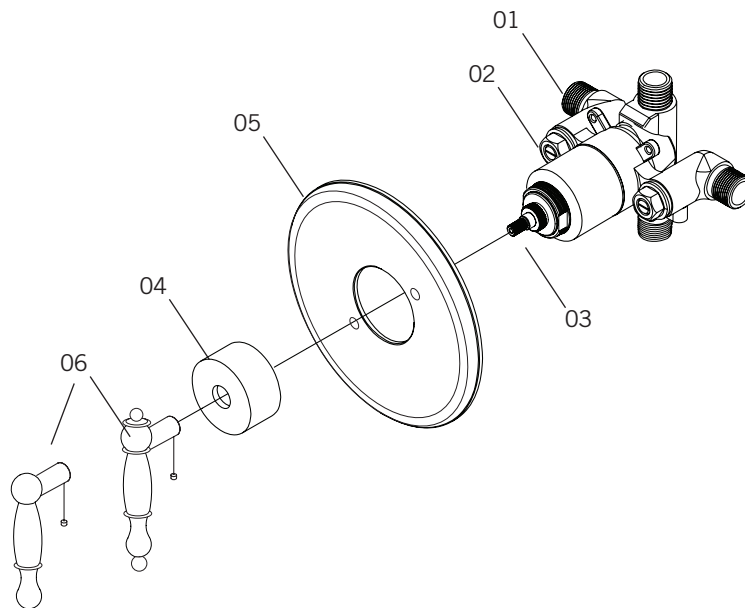

collection VISO - RAR77

Description:

- Robinet de douche encastré 1/2" à pression balancée /
Built-in 1/2" pressure balanced shower faucet

Débit / Flow rate:

- 17 L/min (3 BAR) - 4.5 gpm (45 PSI)

Finis disponibles / Available finish:

- CC = Chrome / NN = Nickel PVD

Certification:

- ASME A112.18.1/CSA B125.1

QABIL - RAR77Q

SAIDA - RAR77S

QABIL - RAR77Q

SAIDA - RAR77S

Liste complète des pièces de votre robinet.
Complete parts list of your faucet.

LISTE DES PIÈCES / PARTS LIST

NO.	DESCRIPTIONS
01	Valve 1/2" ronde / 1/2" Round Mixer
02	Valve anti-retour / Check valve
03	Cartouche pression balancée / Pressure balance Cartridge
04	Ens. bride ronde / Round flange kit
05	Plaque ronde Quabil Saïda / Round plate Qabil Saïda
06	Poignée Qabil / Qabil handle
	Poignée Saïda / Saïda handle