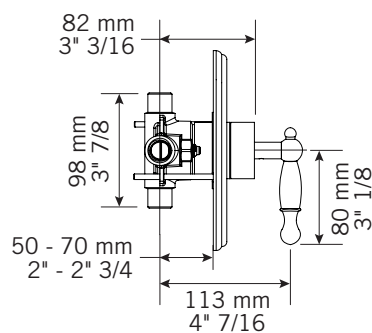

collection VISO - RAR77

Description:

- Robinet de douche encastré 1/2" à pression balancée /
Built-in 1/2" pressure balanced shower faucet

Débit / Flow rate:

- 17 L/min (3 BAR) - 4.5 gpm (45 PSI)

Finis disponibles / Available finish:

- CC = Chrome / NN = Nickel PVD

Certification:

- ASME A112.18.1/CSA B125.1

QABIL - RAR77Q

SAIDA - RAR77S

QABIL - RAR77Q

SAIDA - RAR77S

Liste complète des pièces de votre robinet.
Complete parts list of your faucet.

LISTE DES PIÈCES / PARTS LIST

NO.	DESCRIPTIONS
01	Valve 1/2" ronde / 1/2" Round Mixer
02	Valve anti-retour / Check valve
03	Cartouche pression balancée / Pressure balance Cartridge
04	Ens. bride ronde / Round flange kit
05	Plaque ronde Quabil Saïda / Round plate Qabil Saïda
06	Poignée Qabil / Qabil handle
	Poignée Saïda / Saïda handle