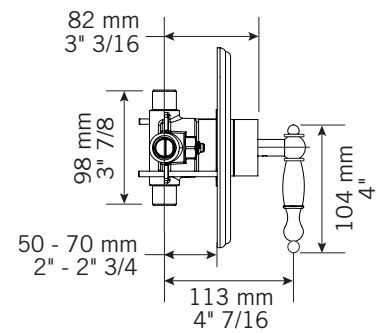

collection VISO - RAR77

Description:

- Robinet de douche encastré 1/2" à pression balancée /
Built-in 1/2" pressure balanced shower faucet

Débit / Flow rate:

- 17 L/min (3 BAR) - 4.5 gpm (45 PSI)

Finis disponibles / Available finish:

- CC = Chrome / NN = Nickel PVD

Certification:

- ASME A112.18.1/CSA B125.1

QABIL - RAR77Q

SAIDA - RAR77S

QABIL - RAR77Q

SAIDA - RAR77S

Liste complète des pièces de votre robinet.
Complete parts list of your faucet.

LISTE DES PIÈCES / PARTS LIST

NO.	DESCRIPTIONS
01	Valve 1/2" ronde / 1/2" Round Mixer
02	Valve anti-retour / Check valve
03	Cartouche pression balancée / Pressure balance Cartridge
04	Ens. bride ronde / Round flange kit
05	Plaque ronde Quabil Saïda / Round plate Qabil Saïda
06	Poignée Qabil / Qabil handle
	Poignée Saïda / Saïda handle