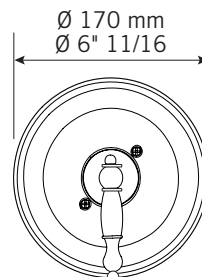

collection VISO - RAR77

Description:

- Robinet de douche encastré 1/2" à pression balancée /
Built-in 1/2" pressure balanced shower faucet

Débit / Flow rate:

- 17 L/min (3 BAR) - 4.5 gpm (45 PSI)

Finis disponibles / Available finish:

- CC = Chrome / NN = Nickel PVD

Certification:

- ASME A112.18.1/CSA B125.1

QABIL - RAR77Q

SAIDA - RAR77S

QABIL - RAR77Q

SAIDA - RAR77S

Liste complète des pièces de votre robinet.
Complete parts list of your faucet.

LISTE DES PIÈCES / PARTS LIST

NO.	DESCRIPTIONS
01	Valve 1/2" ronde / 1/2" Round Mixer
02	Valve anti-retour / Check valve
03	Cartouche pression balancée / Pressure balance Cartridge
04	Ens. bride ronde / Round flange kit
05	Plaque ronde Quabil Saïda / Round plate Qabil Saïda
06	Poignée Qabil / Qabil handle
	Poignée Saïda / Saïda handle