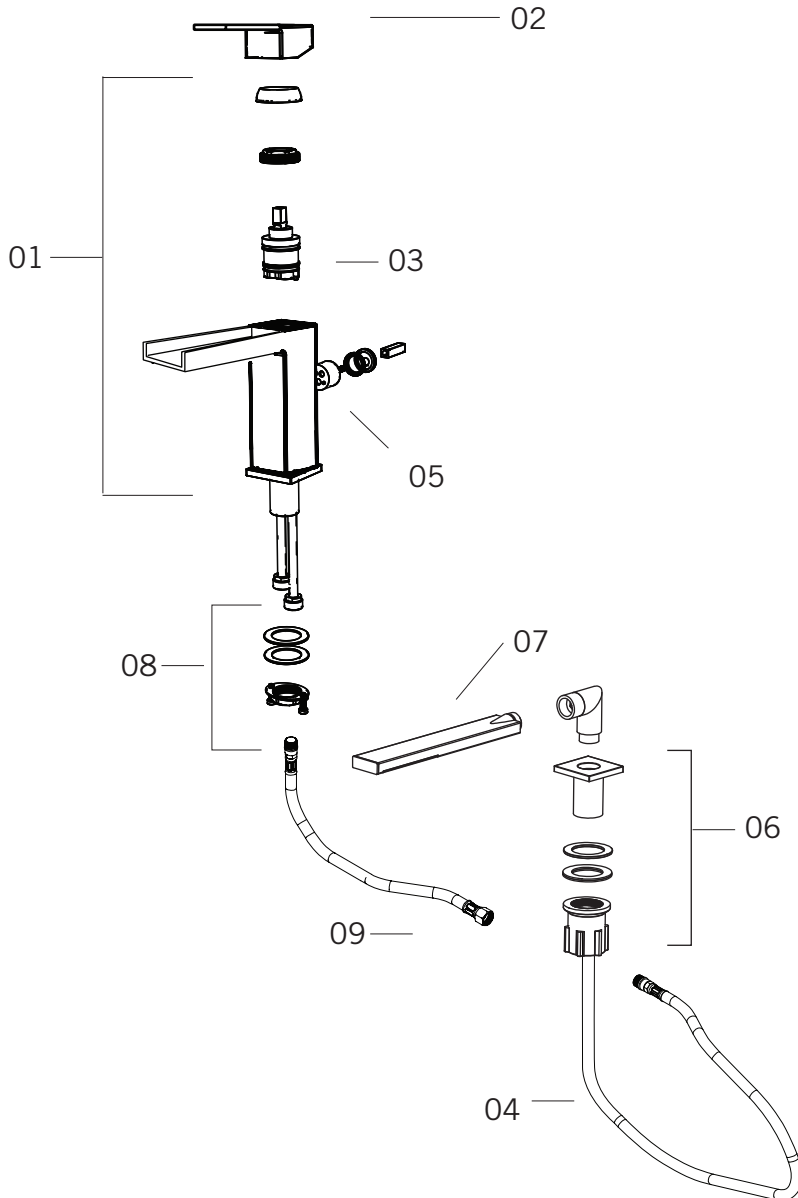

Description:

- Robinet de surface pour bain 2mcx avec douchette/
2 pieces deck mounted bath faucet with hand shower
- Construction en laiton massif / Solid brass construction
- Cartouche de céramique / Ceramic cartridge

Débit / Flow rate:

- 34.8 L/min (3 BAR) - 9.2 gpm (45 PSI)

Finis disponibles / Available finish:

- CC = Chrome
- NN = Nickel PVD

Connection:

- 1/2" mâle

RAF22DKCC

RAF22DKNN

Liste complète des pièces de votre robinet.
Complete parts list of your faucet.

LISTE DES PIÈCES / PARTS LIST

NO.	DESCRIPTIONS
01	Corps du robinet / Faucet body
02	Poignée / Handle
03	Cartouche robinet / Faucet Cartridge
04	Flexible de douche / Hand shower hose
05	Cartouche douche / Handshower Cartridge
06	Ensemble de socle de douche / Hand shower base kit
07	Douche / Hand shower
08	Ensemble de fixation / Assembly kit
09	Tuyau raccord douche / Shower connection hose