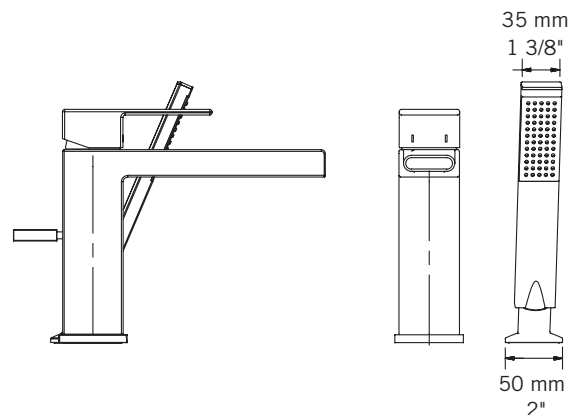

Description:

- Robinet de surface pour bain 2mcx avec douchette/
2 pieces deck mounted bath faucet with hand shower
- Construction en laiton massif / Solid brass construction
- Cartouche de céramique / Ceramic cartridge

Débit / Flow rate:

- 34.8 L/min (3 BAR) - 9.2 gpm (45 PSI)

Finis disponibles / Available finish:

- CC = Chrome
- NN = Nickel PVD

Connection:

- 1/2" mâle

RAF22DKCC

RAF22DKNN

Liste complète des pièces de votre robinet.
Complete parts list of your faucet.

LISTE DES PIÈCES / PARTS LIST

NO.	DESCRIPTIONS
01	Corps du robinet / Faucet body
02	Poignée / Handle
03	Cartouche robinet / Faucet Cartridge
04	Flexible de douche / Hand shower hose
05	Cartouche douche / Handshower Cartridge
06	Ensemble de socle de douche / Hand shower base kit
07	Douche / Hand shower
08	Ensemble de fixation / Assembly kit
09	Tuyau raccord douche / Shower connection hose