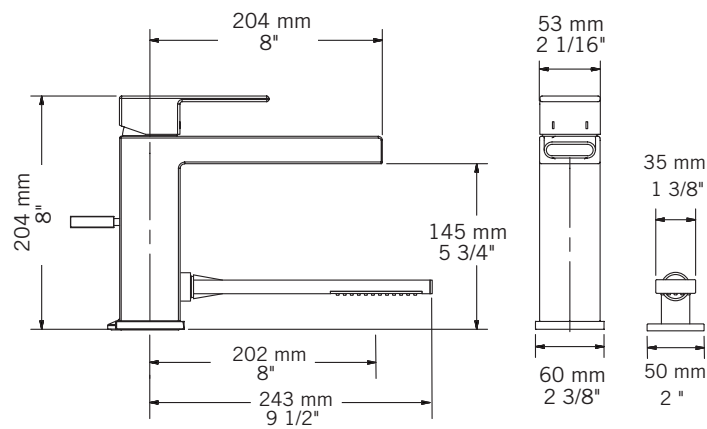

Description:

- Robinet de surface pour bain 2mcx avec douchette/
2 pieces deck mounted bath faucet with hand shower
- Construction en laiton massif / Solid brass construction
- Cartouche de céramique / Ceramic cartridge

Débit / Flow rate:

- 34.8 L/min (3 BAR) - 9.2 gpm (45 PSI)

Finis disponibles / Available finish:

- CC = Chrome
- NN = Nickel PVD

Connection:

- 1/2" mâle

RAF22DKCC

RAF22DKNN

Liste complète des pièces de votre robinet.
Complete parts list of your faucet.

LISTE DES PIÈCES / PARTS LIST

NO.	DESCRIPTIONS
01	Corps du robinet / Faucet body
02	Poignée / Handle
03	Cartouche robinet / Faucet Cartridge
04	Flexible de douche / Hand shower hose
05	Cartouche douche / Handshower Cartridge
06	Ensemble de socle de douche / Hand shower base kit
07	Douche / Hand shower
08	Ensemble de fixation / Assembly kit
09	Tuyau raccord douche / Shower connection hose