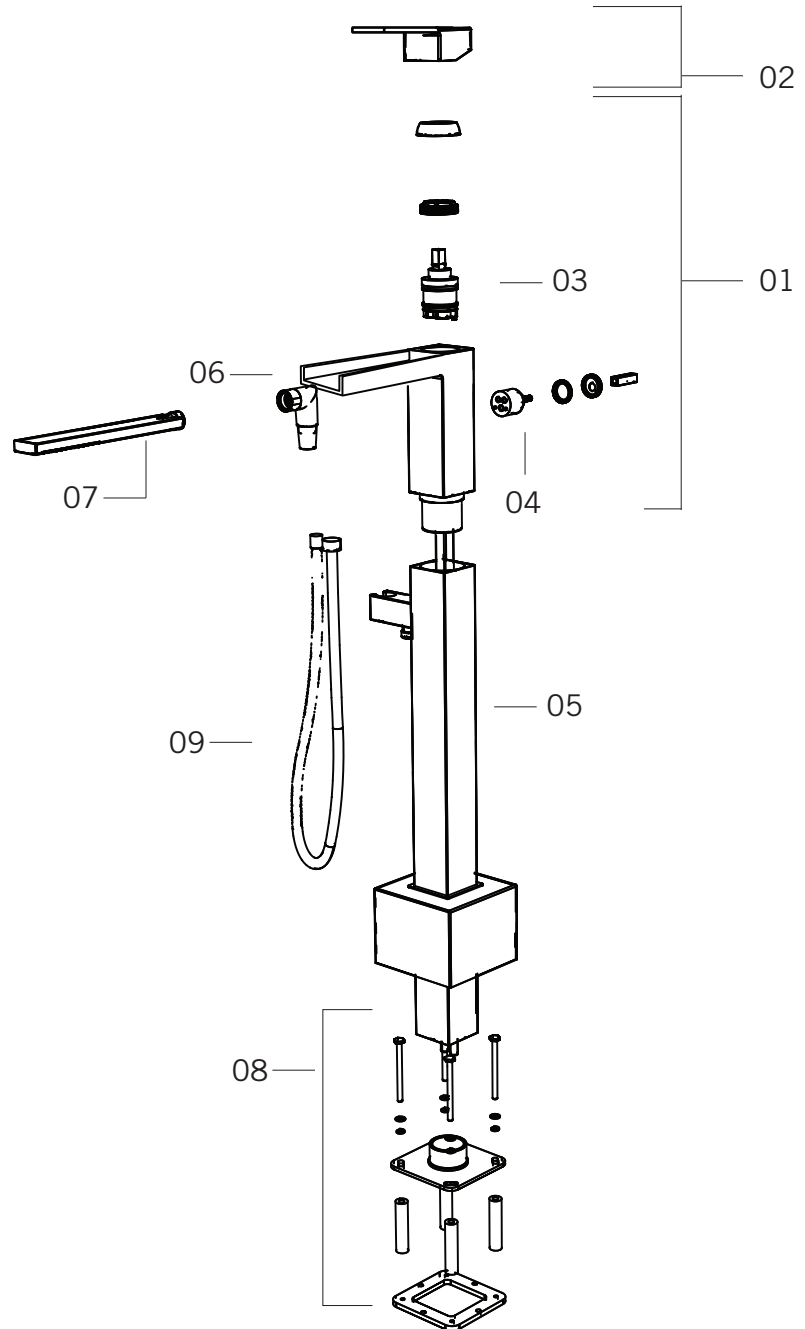

Description:

- Robinet de plancher pour bain avec douche/ Free-standing bathtub faucet with hand shower
- Construction en laiton massif / Solid brass construction
- Cartouche de céramique / Ceramic cartridge

Débit / Flow rate:

- 34.8 L/min (3 BAR) - 9.2 gpm (45 PSI)

Finis disponibles / Available finish:

- CC = Chrome
- NN = Nickel PVD

Connection:

- 3/8" compression

RAF21XDKCC

RAF21XDKNN

Liste complète des pièces de votre robinet.
Complete parts list of your faucet.

LISTE DES PIÈCES / PARTS LIST

NO.	DESCRIPTIONS
01	Corps du robinet / Faucet body
02	Poignée / Handle
03	Cartouche / Cartridge
04	Cartouche douchette / Handshower cartridge
05	Poteau / Post
06	Coude douchette / Hand shower elbow
07	Douchette / Hand shower
08	Ensemble de fixation au plancher / Floor assembly kit
09	Flexible de douchette / Hand shower hose