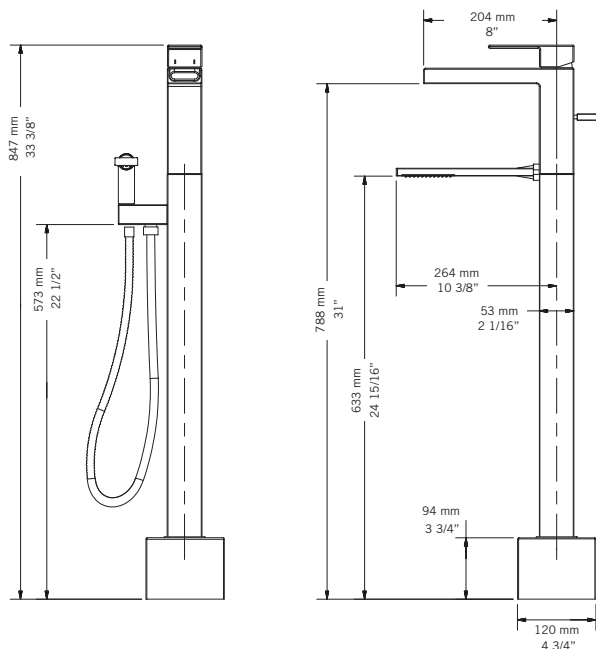

Description:

- Robinet de plancher pour bain avec douche/ Free-standing bathtub faucet with hand shower
- Construction en laiton massif / Solid brass construction
- Cartouche de céramique / Ceramic cartridge

Débit / Flow rate:

- 34.8 L/min (3 BAR) - 9.2 gpm (45 PSI)

Finis disponibles / Available finish:

- CC = Chrome
- NN = Nickel PVD

Connection:

- 3/8" compression

RAF21XDKCC

RAF21XDKNN

Liste complète des pièces de votre robinet.
Complete parts list of your faucet.

LISTE DES PIÈCES / PARTS LIST

NO.	DESCRIPTIONS
01	Corps du robinet / Faucet body
02	Poignée / Handle
03	Cartouche / Cartridge
04	Cartouche douchette / Handshower cartridge
05	Poteau / Post
06	Coude douchette / Hand shower elbow
07	Douchette / Hand shower
08	Ensemble de fixation au plancher / Floor assembly kit
09	Flexible de douchette / Hand shower hose