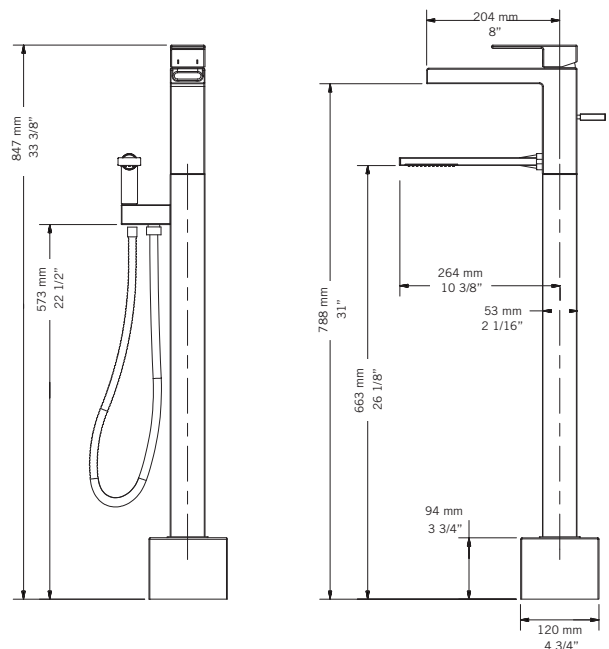

Description:

- Robinet de plancher pour bain avec douche/ Free-standing bathtub faucet with hand shower
- Construction en laiton massif / Solid brass construction
- Cartouche de céramique / Ceramic cartridge

Débit / Flow rate:

- 34.8 L/min (3 BAR) - 9.2 gpm (45 PSI)

Finis disponibles / Available finish:

- CC = Chrome
- NN = Nickel PVD

Connection:

- 3/8" compression

RAF21XDKCC

RAF21XDKNN

Liste complète des pièces de votre robinet.
Complete parts list of your faucet.

LISTE DES PIÈCES / PARTS LIST

NO.	DESCRIPTIONS
01	Corps du robinet / Faucet body
02	Poignée / Handle
03	Cartouche / Cartridge
04	Cartouche douchette / Handshower cartridge
05	Poteau / Post
06	Coude douchette / Hand shower elbow
07	Douchette / Hand shower
08	Ensemble de fixation au plancher / Floor assembly kit
09	Flexible de douchette / Hand shower hose