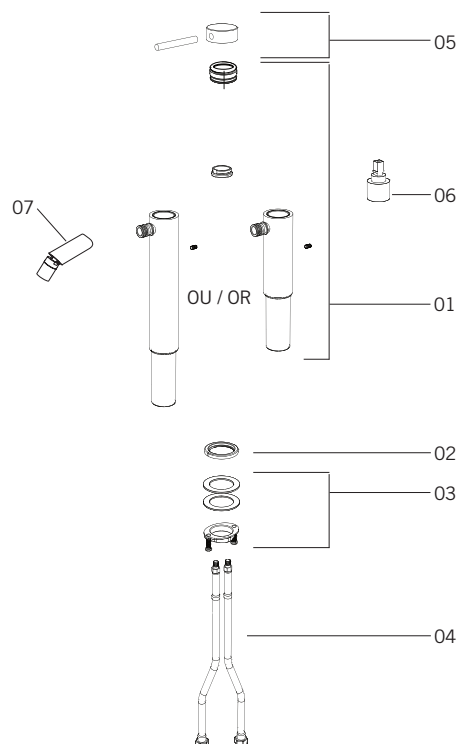

### Description:

- Robinets de bidet monocommande / Single-hole bidet faucet
- Construction en laiton massif / Solid brass construction
- Cartouche de céramique / Ceramic cartridge

### Connection:

- 3/8" compression

### Certification:

- ASME A112.18.1-2012/CSA B125.1-12

Liste complète des pièces de votre robinet.  
Complete parts list of your faucet.

#### LISTE DES PIÈCES / PARTS LIST

NO.	DESCRIPTIONS
01	Corps du robinet / Faucet body
02	Base / Base
03	Ensemble de fixation / Fixing kit
04	Tuyaux d'arrivée d'eau / Water inlet hoses
05	Ensemble de poignée / Handle kit
06	Cartouche / Cartridge
07	Bec bidet / Bidet spout