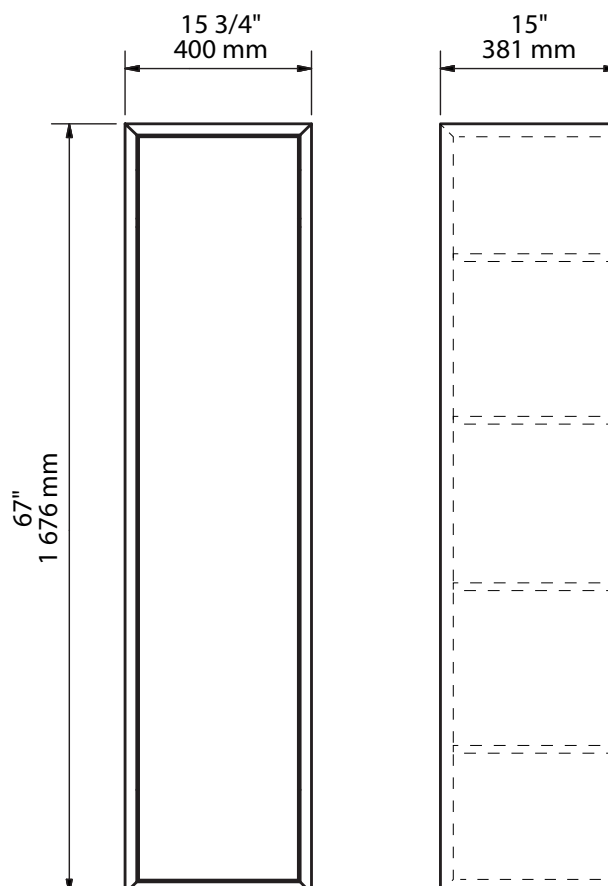

Description:

- Lingerie avec porte / Cabinet with door
- Pentures à gauche ou à droite / Hinges on the left or on the right
- Tablettes ajustables / adjustable shelves

Finis disponibles / Available finish:

- MBLO = Caisson Blanc mat / matt white Cabinet
  Façades chêne / oak drawer panels