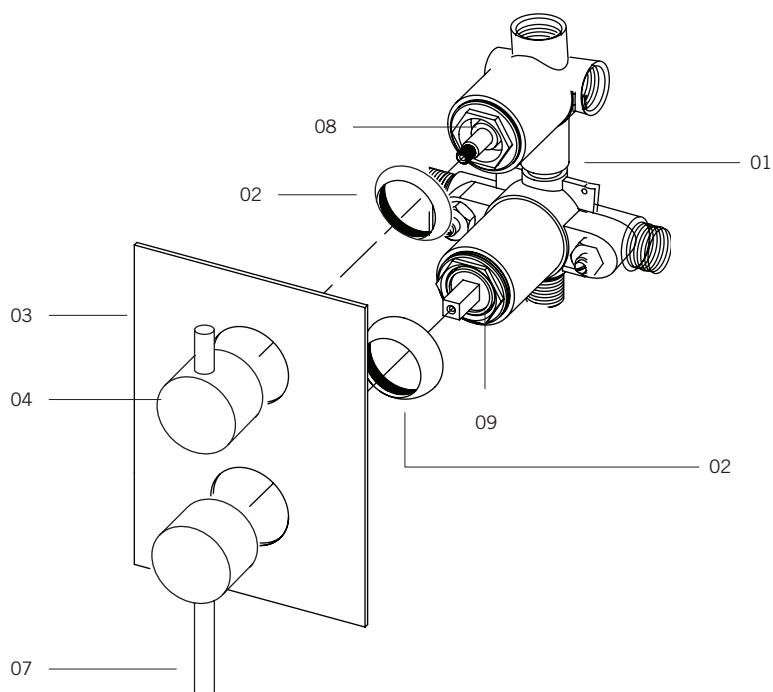

Description:

- Robinet de douche encastré 1/2" à pression balancée avec déviateur 3 voies / Built-in 1/2" pressure balanced shower faucet with 3 way diverter

Débit / Flow rate:

- 24 L/min (4 BAR) - 6.3 gpm (60 PSI)

Finis disponibles / Available finish:

- CC = Chrome

Certification:

- ASME A112.18.1/CSA B125.1

Liste complète des pièces de votre robinet.
Complete parts list of your faucet.

LISTE DES COMPOSANTES / COMPONENTS LIST

NO.	DESCRIPTIONS
01	Corps de valve / Valve body
02	Bride sélecteur / Selector flange Bride température / Temperature flange
03	Plaque / Trim
04	Poignée sélecteur / Selector handle
07	Poignée température / Temperature handle
08	Cartouche sélecteur / Selector cartridge
09	Cartouche température / Temperature cartridge