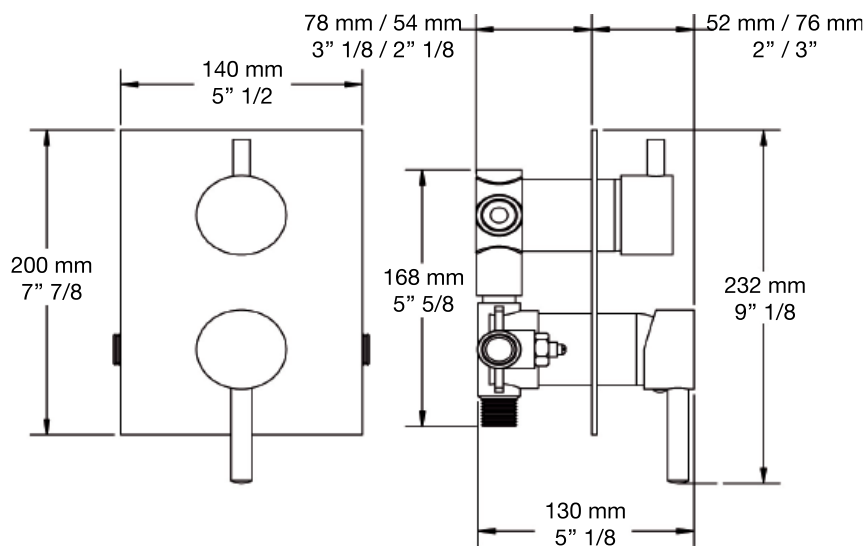

Description:

- Robinet de douche encastré 1/2" à pression balancée avec déviateur 3 voies / Built-in 1/2" pressure balanced shower faucet with 3 way diverter

Débit / Flow rate:

- 24 L/min (4 BAR) - 6.3 gpm (60 PSI)

Finis disponibles / Available finish:

- CC = Chrome

Certification:

- ASME A112.18.1/CSA B125.1

Liste complète des pièces de votre robinet.
Complete parts list of your faucet.

LISTE DES COMPOSANTES / COMPONENTS LIST

NO.	DESCRIPTIONS
01	Corps de valve / Valve body
02	Bride sélecteur / Selector flange Bride température / Temperature flange
03	Plaque / Trim
04	Poignée sélecteur / Selector handle
07	Poignée température / Temperature handle
08	Cartouche sélecteur / Selector cartridge
09	Cartouche température / Temperature cartridge