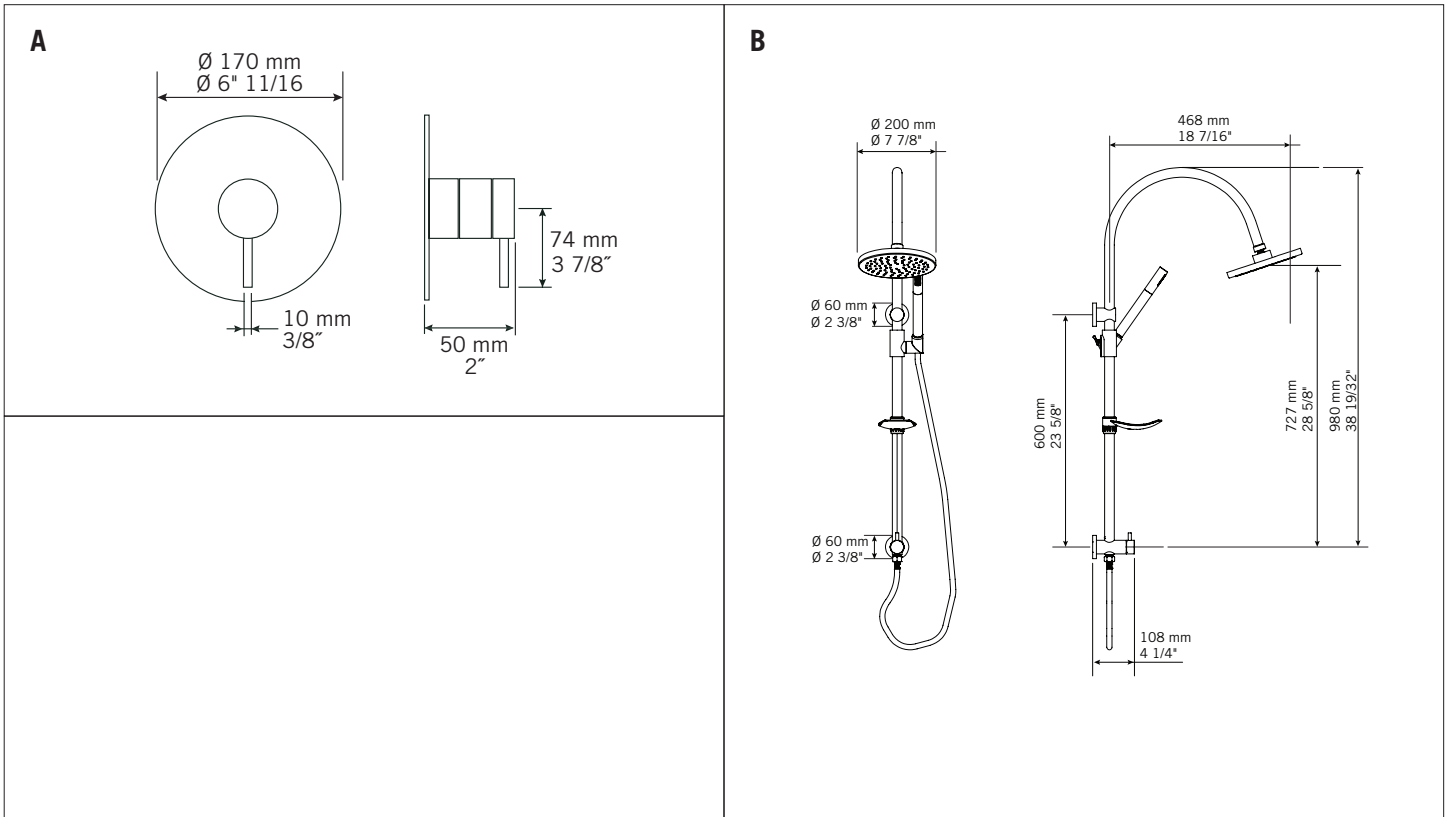

Ensembles de douche / Shower kits - RR0772K

- A **RR077**
Mitigeur encastré ½" à pression balancée - 17 L/min (3 BAR) - 4,5 gpm (45 PSI)
Built-in ½" pressure balanced mixer - 17 L/min (3 BAR) - 4.5 gpm (45 PSI)
- B **RLU4103**
Colonne de douche avec barre coulissante, tête de douche ronde, douchette et buses anti-calcaire / Porte-savon inclus
Shower column with sliding shower bar, hand shower and round shower head with anti-limestone nozzles / Soap holder included

*Image à titre indicatif seulement / Image for illustrative purpose only

VERTIGO
RR0772K CC

Ensembles de douche / Shower kits - RR0772K

- A RR077
B RLU4103

GARANTIE

La garantie sur les produits Rubi s'applique à tout défaut de fabrication ou au matériel. La garantie est valide pour le premier propriétaire du produit et celle-ci n'est pas transférable. Certaines modalités et conditions s'appliquent, référez-vous à la section Garantie de la liste de prix en vigueur.