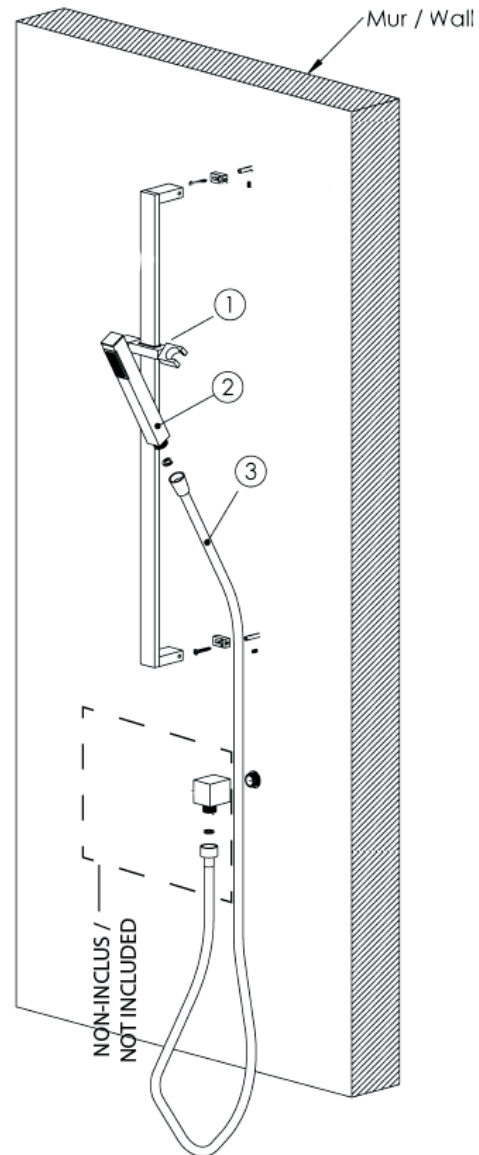

Description:

- Ensemble de douche avec barre coulissante et douchette
/ Shower kit with column and sliding hand shower
- Buses anti-calcaire / Antiliming nozzles
- Construction en laiton massif / Solid brass construction

Débit / Flow rate:

- 8 L/min (4 BAR) - 2.2 gpm (60 PSI)
- 6.6 L/min (4 BAR) - 1.75 gpm (60 PSI) - XRD1310504 ***
- 5.5 L/min (4 BAR) - 1.5 gpm (60 PSI) - XRD1310404 ***

Finis disponibles / Available finish:

- CC = Chrome

Certification

- ASME A112.18.1/CSA B125.1

*** Doit être précisé à la commande / Must be specified at order

Liste complète des composantes de votre produit RUBI
Complete components list of your RUBI product.

LISTE DES COMPOSANTES / COMPONENTS LIST

NO.	CODES	DESCRIPTIONS
01	PRMALI	Curseur manette / Slider
02	RHJ819	Douchette / Handshower
03	FAB150	Flexible douchette / Handshower hose

GARANTIE DE 3 ANS

La garantie s'applique à tout défaut de fabrication ou au matériel.