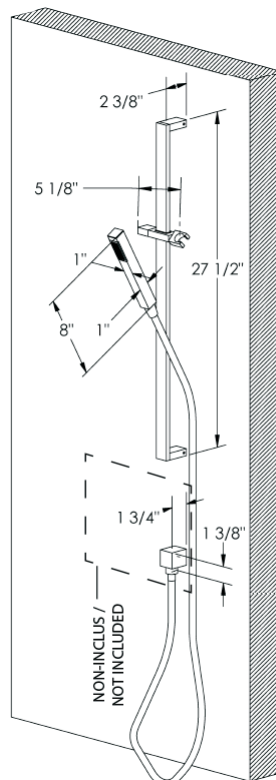

Description:

- Ensemble de douche avec barre coulissante et douchette
/ Shower kit with column and sliding hand shower
- Buses anti-calcaire / Antiliming nozzles
- Construction en laiton massif / Solid brass construction

Débit / Flow rate:

- 8 L/min (4 BAR) - 2.2 gpm (60 PSI)
- 6.6 L/min (4 BAR) - 1.75 gpm (60 PSI) - XRD1310504 ***
- 5.5 L/min (4 BAR) - 1.5 gpm (60 PSI) - XRD1310404 ***

Finis disponibles / Available finish:

- CC = Chrome

Certification

- ASME A112.18.1/CSA B125.1

*** Doit être précisé à la commande / Must be specified at order

Liste complète des composantes de votre produit RUBI
Complete components list of your RUBI product.

LISTE DES COMPOSANTES / COMPONENTS LIST

NO.	CODES	DESCRIPTIONS
01	PRMALI	Curseur manette / Slider
02	RHJ819	Douchette / Handshower
03	FAB150	Flexible douchette / Handshower hose

GARANTIE DE 3 ANS

La garantie s'applique à tout défaut de fabrication ou au matériel.