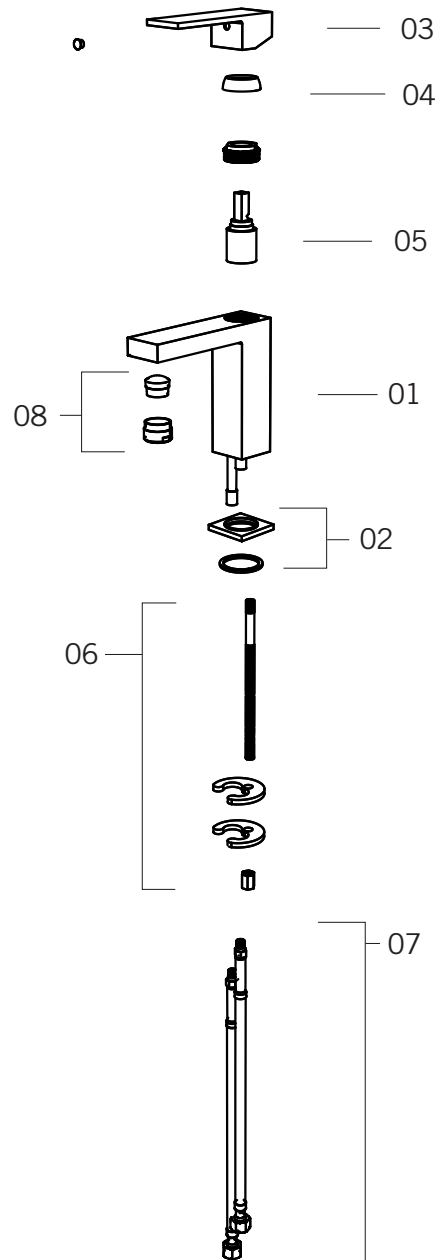

#### Description:

- Robinet de lavabo mono-commande / Single-hole basin faucet
- Construction en laiton massif / Solid brass construction
- Cartouche de céramique / Ceramic cartridge

#### Drain / Waste:

- Drain automatique large avec trop plein / Large pop-up waste w/ overflow
- Connection 1 1/4" / 31,75 mm

\*\*\* Réducteur de débit doit être ajouté à la commande /

\*\*\* Flow regulator must be added to the order

Liste complète des pièces de votre robinet.  
Complete parts list of your faucet.

#### LISTE DES PIÈCES / PARTS LIST

NO.	DESCRIPTIONS
01	Corps du robinet / Faucet body
02	Base du robinet / Faucet base
03	Poignée/ Handle
04	Bride de cartouche / Cartridge flange
05	Cartouche / Cartridge
06	Jeu d'attache / Fastener assembly
07	Tuyaux flexibles / Flexible hoses
08	Aérateur / Aerator