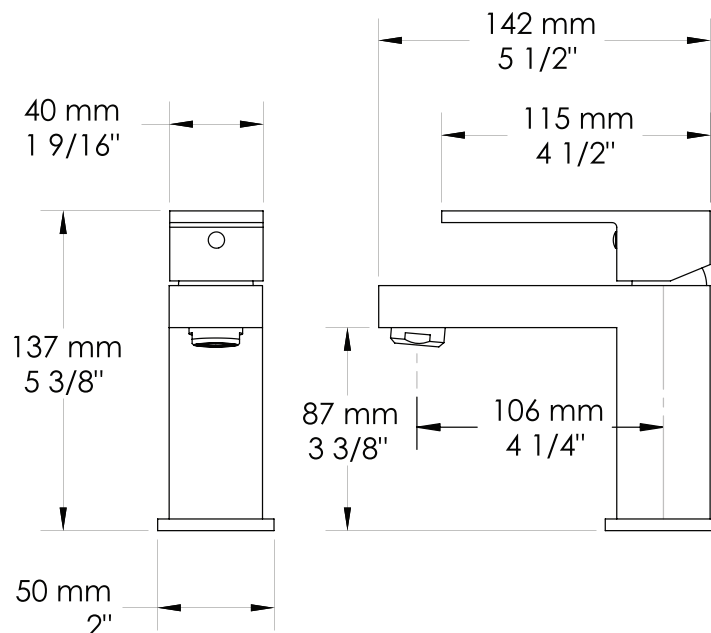

#### Connection:

- 3/8" compression

#### Drain / Waste:

- Drain automatique large avec trop plein / Large pop-up waste w/ overflow
- Connection 1 1/4" / 31,75 mm

\*\*\* Réducteur de débit doit être ajouté à la commande /

\*\*\* Flow regulator must be added to the order