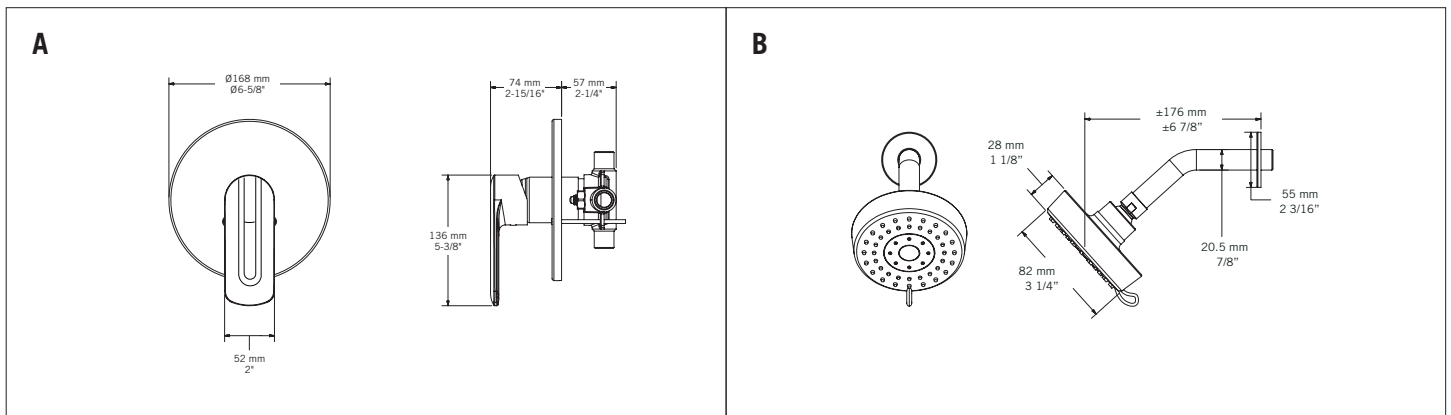

Ensembles de douche / Shower kits - RMY77K01

- A **RMY77**
Mitigeur encastré ½" à pression balancée - 17 L/min (3 BAR) - 4,5 gpm (45 PSI)
Built-in ½" pressure balanced mixer - 17 L/min (3 BAR) - 4.5 gpm (45 PSI)
- B **RMYTD**
Ensemble bras et tête de douche
Arm and shower head set

*Image à titre indicative seulement / Image for illustrative purpose only

MYRTO
RMY77K01 CC

Ensembles de douche / Shower kits - RMY77K01

A RMY77

B RMYTD

GARANTIE

La garantie sur les produits Rubi s'applique à tout défaut de fabrication ou au matériel. La garantie est valide pour le premier propriétaire du produit et celle-ci n'est pas transférable. Certaines modalités et conditions s'appliquent, référez-vous à la section Garantie de la liste de prix en vigueur.