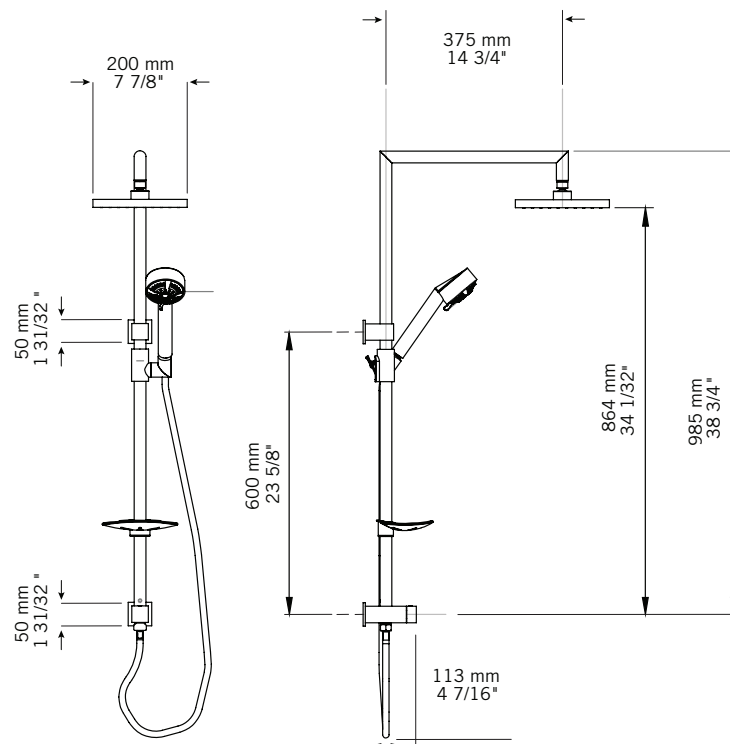

### Description:

- Ensemble de douche avec tête pluie carrée, barre coulissante et douchette / Shower kit with square shaped shower head, column and sliding hand shower
- Porte-savon inclus / Soap bar holder included
- Buses anti-calcaire / Antiliming nozzles

### Certification:

- ASME A112.18.1/CSA B125.1

\*\*\* Doit être précisé à la commande / Must be specified at order

Liste complète des pièces de votre robinet.  
Complete parts list of your faucet.

#### LISTE DES PIÈCES / PARTS LIST

NO.	CODES	DESCRIPTIONS
01	RLU4203	Colonne de douche / Shower column
03	PRCARA01	Cartouche / Cartridge
06	PRFL4203	Bride de finition / Finishing flange
07	PRTD4203	Tête de pluie / Shower head
08	RCA80D	Douchette / Handshower
09	FAB150	Flexible douchette / Handshower hose
10	PRAT4203	Attache / Clip
11	PRMAEC02	Support de douchette / Handshower holder
12	PRPSEC04	Porte savon / Soap dish