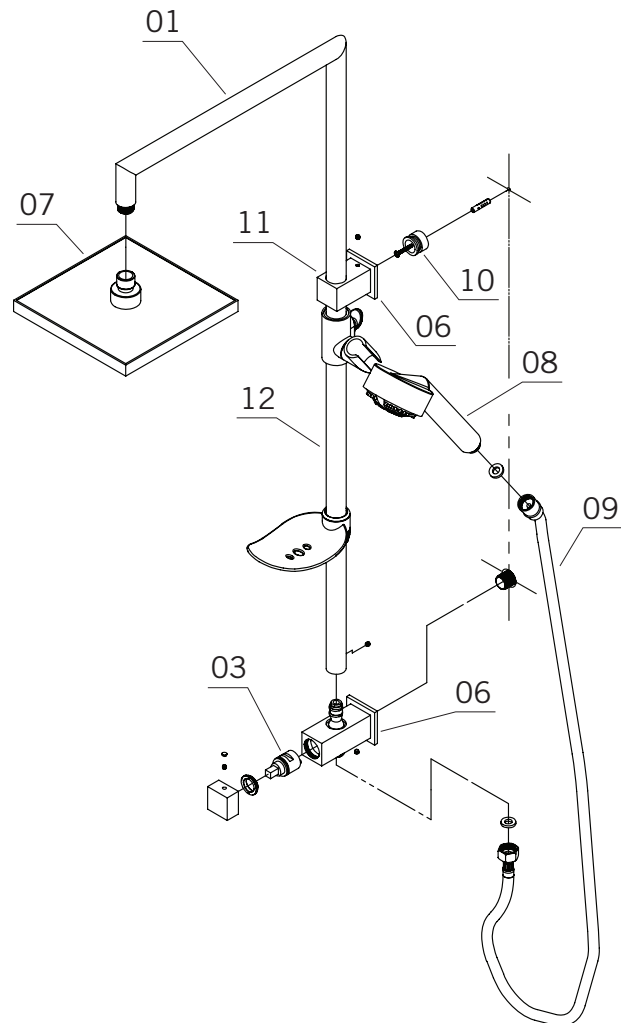

### Description:

- Ensemble de douche avec tête pluie carrée, barre coulissante et douchette / Shower kit with square shaped shower head, column and sliding hand shower
- Porte-savon inclus / Soap bar holder included
- Buses anti-calcaire / Antiliming nozzles

### Certification:

- ASME A112.18.1/CSA B125.1

\*\*\* Doit être précisé à la commande / Must be specified at order

Liste complète des pièces de votre robinet.  
Complete parts list of your faucet.

#### LISTE DES PIÈCES / PARTS LIST

NO.	CODES	DESCRIPTIONS
01	RLU4203	Colonne de douche / Shower column
03	PRCARA01	Cartouche / Cartridge
06	PRFL4203	Bride de finition / Finishing flange
07	PRTD4203	Tête de pluie / Shower head
08	RCA80D	Douchette / Handshower
09	FAB150	Flexible douchette / Handshower hose
10	PRAT4203	Attache / Clip
11	PRMAEC02	Support de douchette / Handshower holder
12	PRPSEC04	Porte savon / Soap dish