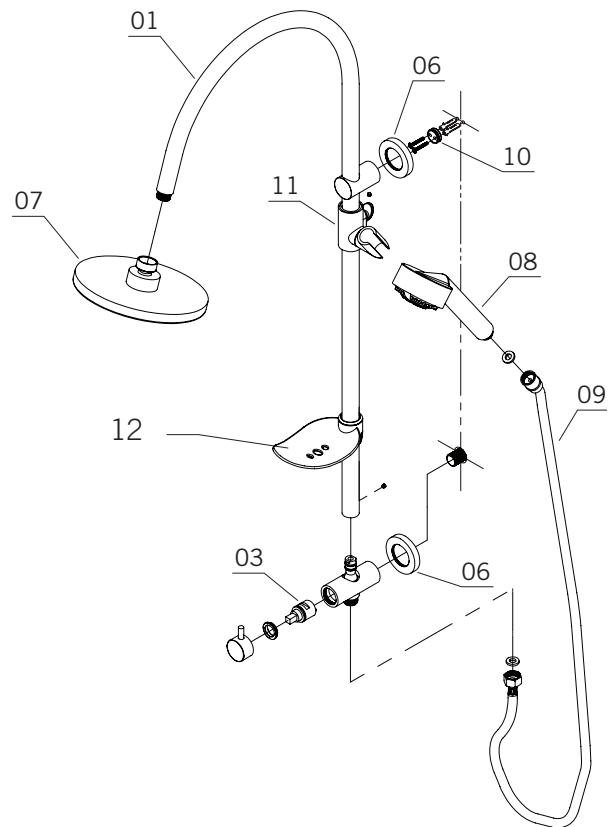

#### Description:

- Ensemble de douche avec tête pluie ronde, barre coulissante et douchette / Shower kit with round shaped shower head, column and sliding hand shower
- Porte-savon inclus / Soap bar holder included
- Buses anti-calcaire / Antiliming nozzles

#### Certification:

- CSA B125.1 (2012):ASME A112.18.1 (2012)

\*\*\* Doit être précisé à la commande / Must be specified at order

Liste complète des pièces de votre robinet.  
Complete parts list of your faucet.

#### LISTE DES PIÈCES / PARTS LIST

NO.	DESCRIPTIONS
01	Colonne de douche / Shower column
03	Cartouche / Cartridge
06	Bride de finition / Finishing flange
07	Tête de pluie / Shower head
08	Douchette / Handshower
09	Flexible douchette / Handshower hose
10	Attache / Clip
11	Support de douchette / Handshower holder
12	Porte savon / Soap dish