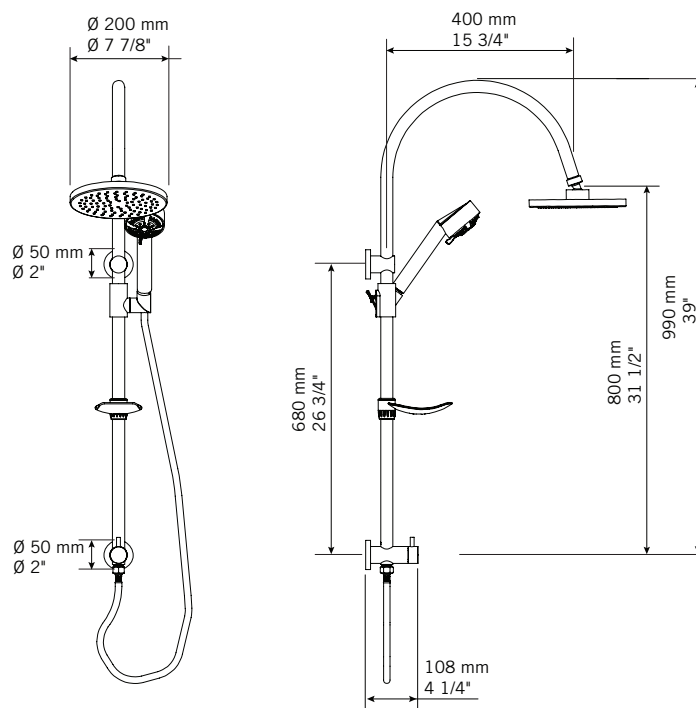

#### Description:

- Ensemble de douche avec tête pluie ronde, barre coulissante et douchette / Shower kit with round shaped shower head, column and sliding hand shower
- Porte-savon inclus / Soap bar holder included
- Buses anti-calcaire / Antiliming nozzles

#### Certification:

- CSA B125.1 (2012):ASME A112.18.1 (2012)

\*\*\* Doit être précisé à la commande / Must be specified at order

Liste complète des pièces de votre robinet.  
Complete parts list of your faucet.

#### LISTE DES PIÈCES / PARTS LIST

NO.	DESCRIPTIONS
01	Colonne de douche / Shower column
03	Cartouche / Cartridge
06	Bride de finition / Finishing flange
07	Tête de pluie / Shower head
08	Douchette / Handshower
09	Flexible douchette / Handshower hose
10	Attache / Clip
11	Support de douchette / Handshower holder
12	Porte savon / Soap dish