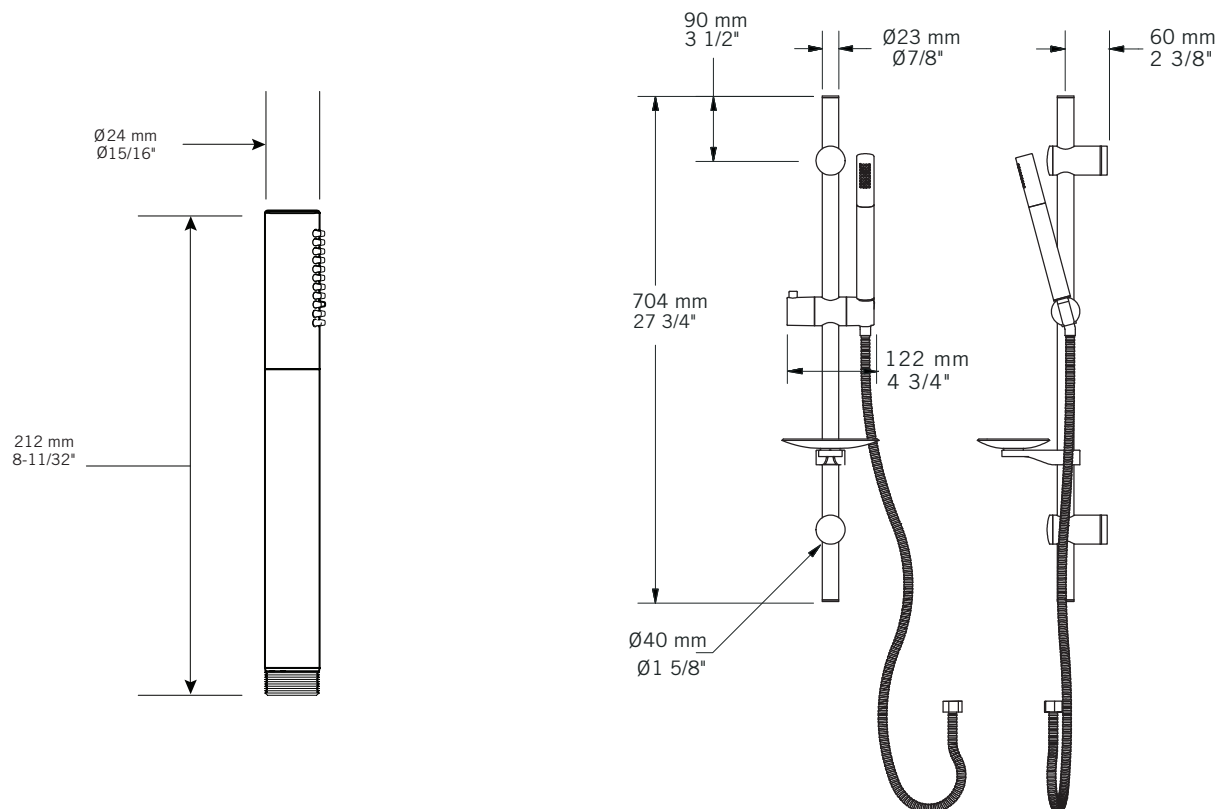

Description:

- Ensemble de douche avec barre coulissante et douchette / Shower kit with column and sliding hand shower
- Porte-savon inclus / Soap bar holder included
- Buses anti-calcaire / Antiliming nozzles
- Curseur de douchette réversible / Reversible slider
- Douchette avec sélecteur de jets (5)

Débit / Flow rate:

- 8 L/min (3 BAR) - 2.2 gpm (45 PSI)
- 6.6 L/min (3 BAR) - 1.75 gpm (45 PSI) ***
- 5.5 L/min (3 BAR) - 1.5 gpm (45 PSI) ***

Finis disponibles / Available finish:

- CC = Chrome

*** Doit être précisé à la commande / Must be specified at order

LISTE DES COMPOSANTES / COMPONENTS LIST

NO.	CODES	DESCRIPTIONS
01		Barre de douche et attaches / Shower bar & wall anchor
02	XDKR	Douchette / Handshower
03	PRMNT001C	Curseur douchette / Slider
04	PRPRS001	Porte-savon / Soap holder
05	FAB150	Flexible douchette / Handshower flexible hose