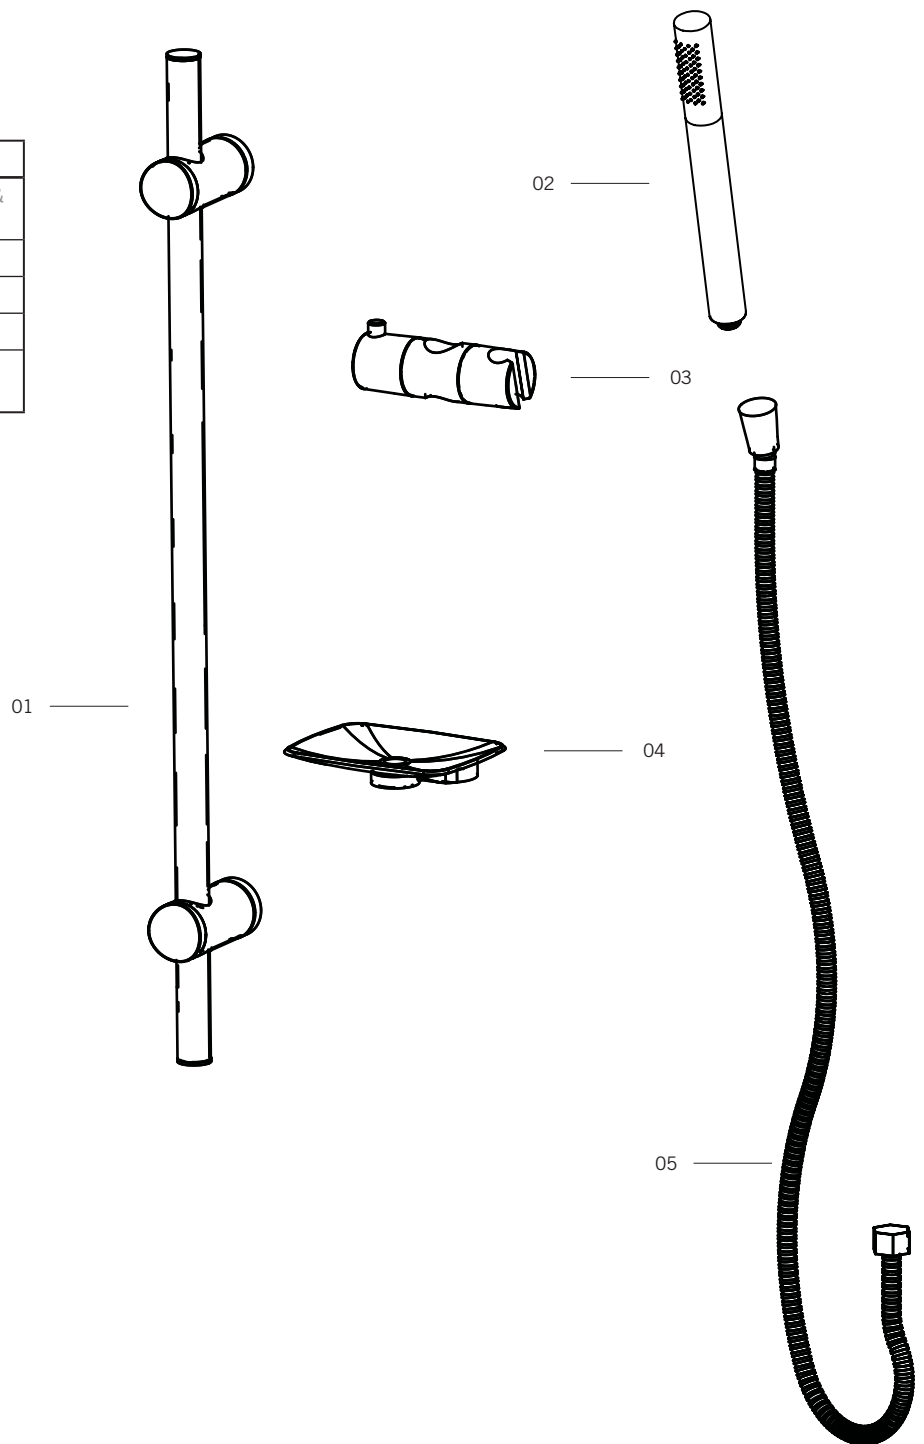

Description:

- Ensemble de douche avec barre coulissante et douchette / Shower kit with column and sliding hand shower
- Porte-savon inclus / Soap bar holder included
- Buses anti-calcaire / Antiliming nozzles
- Curseur de douchette réversible / Reversible slider
- Douchette avec sélecteur de jets (5)

Débit / Flow rate:

- 8 L/min (3 BAR) - 2.2 gpm (45 PSI)
- 6.6 L/min (3 BAR) - 1.75 gpm (45 PSI) ***
- 5.5 L/min (3 BAR) - 1.5 gpm (45 PSI) ***

Finis disponibles / Available finish:

- CC = Chrome

*** Doit être précisé à la commande / Must be specified at order

Spécifications sujettes à changements sans préavis / Specifications subject to change without prior notice

Liste complète des composantes de votre barre de douche.

Complete components list of your shower bar.

LISTE DES COMPOSANTES / COMPONENTS LIST

NO.	CODES	DESCRIPTIONS
01		Barre de douche et attaches / Shower bar & wall anchor
02	XDKR	Douchette / Handshower
03	PRMNT001C	Curseur douchette / Slider
04	PRPRS001	Porte-savon / Soap holder
05	FAB150	Flexible douchette / Handshower flexible hose