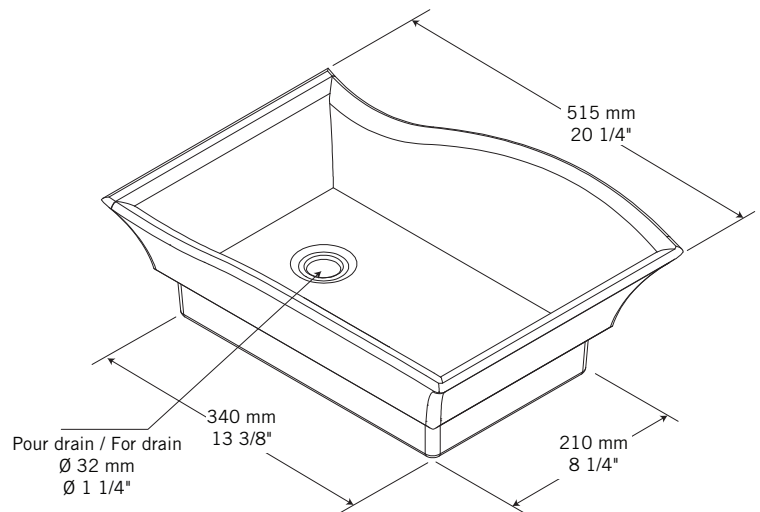

Description:

- Lavabo vasque / Vessel washbasin
- Installation en surface seulement / Surface mount only

Finis disponibles / Available finish:

- BL = blanc / white

Certifications:

- ASME A112.19.2 / CSA B45.1 (2008)

Les mesures peuvent varier. Rubi vous recommande de toujours avoir en main votre produit et de vérifier les mesures exactes avant d'en faire l'installation. Image à titre indicatif uniquement. Specifications may vary. Rubi reminds you to always have your product in hand and check the exact measurements before you do the installation. Image for illustrative purposes only.