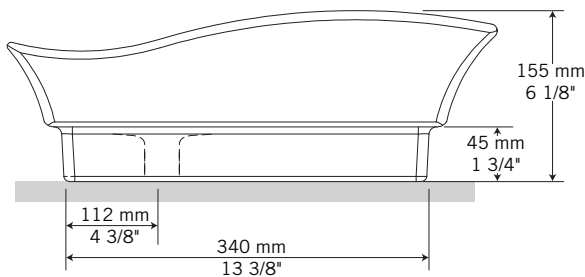

Description:

- Lavabo vasque / Vessel washbasin
- Installation en surface seulement / Surface mount only

Finis disponibles / Available finish:

- BL = blanc / white

Certifications:

- ASME A112.19.2 / CSA B45.1 (2008)

Les mesures peuvent varier. Rubi vous recommande de toujours avoir en main votre produit et de vérifier les mesures exactes avant d'en faire l'installation. Image à titre indicatif uniquement. Specifications may vary. Rubi reminds you to always have your product in hand and check the exact measurements before you do the installation. Image for illustrative purposes only.