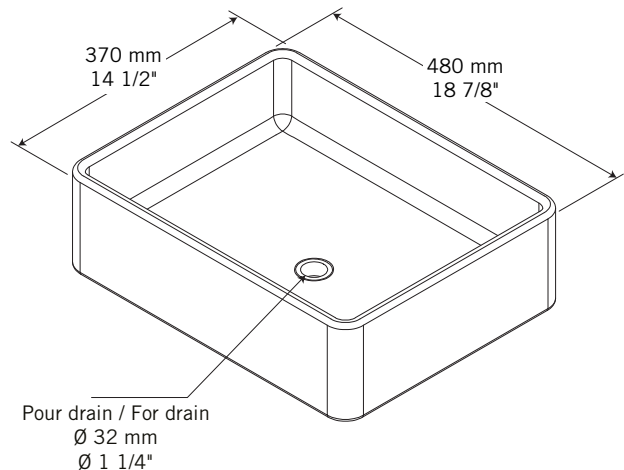

Description:

- Lavabo de comptoir / Countertop washbasin
- Sans trop-plein / Without overflow

Finis disponibles / Available finish:

- BL = blanc / white

Les mesures peuvent varier. Rubi vous recommande de toujours avoir en main votre produit et de vérifier les mesures exactes avant d'en faire l'installation. Image à titre indicatif uniquement. Specifications may vary. Rubi reminds you to always have your product in hand and check the exact measurements before you do the installation. Image for illustrative purposes only.