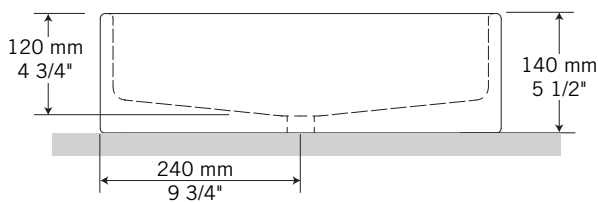

Description:

- Lavabo de comptoir / Countertop washbasin
- Sans trop-plein / Without overflow

Finis disponibles / Available finish:

- BL = blanc / white

Les mesures peuvent varier. Rubi vous recommande de toujours avoir en main votre produit et de vérifier les mesures exactes avant d'en faire l'installation. Image à titre indicatif uniquement. Specifications may vary. Rubi reminds you to always have your product in hand and check the exact measurements before you do the installation. Image for illustrative purposes only.