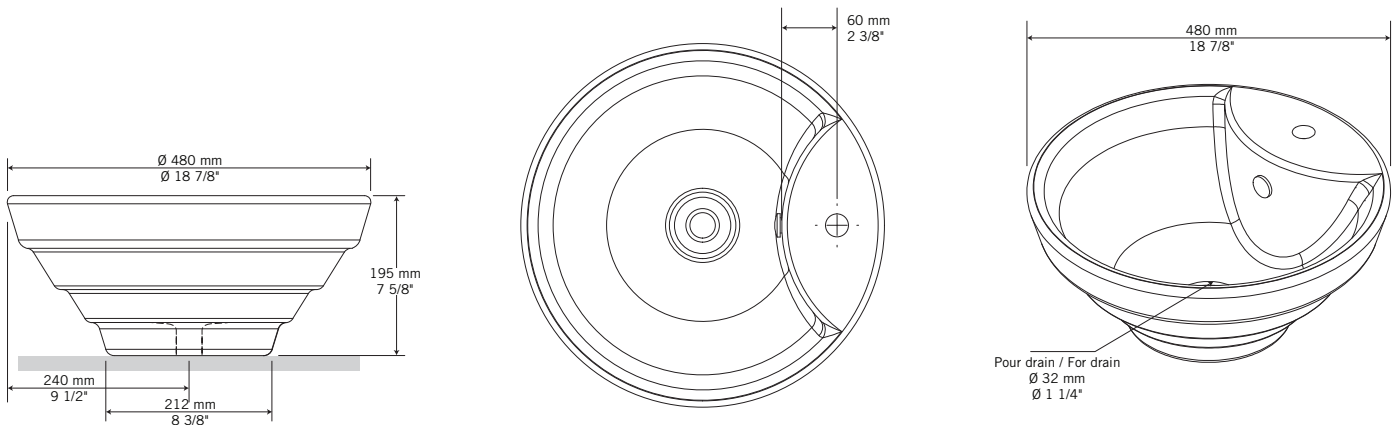

Description:

- Lavabo de comptoir pour robinet monotrou / Counter-top wash basin for single hole faucet
- Trop-plein chrome / Chrome overflow.
- Installation en surface seulement / Surface mount only

Finis disponibles / Available finish:

- BL = blanc / white

Les mesures peuvent varier. Rubi vous recommande de toujours avoir en main votre produit et de vérifier les mesures exactes avant d'en faire l'installation. Image à titre indicatif uniquement.
Specifications may vary. Rubi reminds you to always have your product in hand and check the exact measurements before you do the installation. Image for illustrative purposes only.