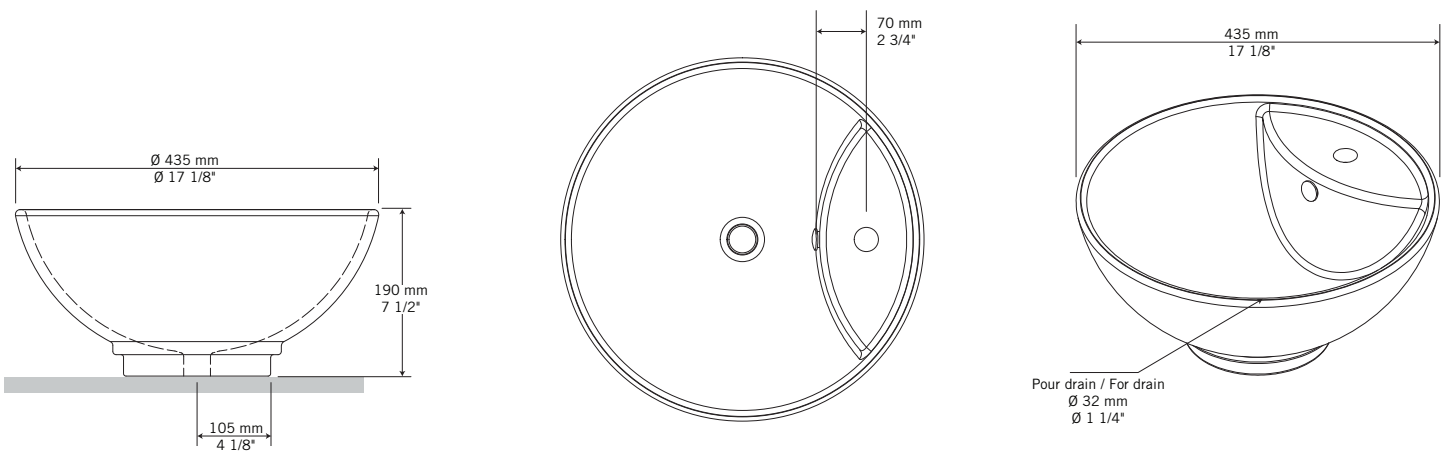

Description:

- Lavabo de comptoir pour robinet monotrou / Counter-top wash basin for single hole faucet
- Trop-plein chrome / Chrome overflow.

Finis disponibles / Available finish:

- BL = blanc / white

Certifications:

- CSA B45.0 (2002):CSA B45.1 (2002)

Les mesures peuvent varier. Rubi vous recommande de toujours avoir en main votre produit et de vérifier les mesures exactes avant d'en faire l'installation. Image à titre indicatif uniquement.
Specifications may vary. Rubi reminds you to always have your product in hand and check the exact measurements before you do the installation. Image for illustrative purposes only.