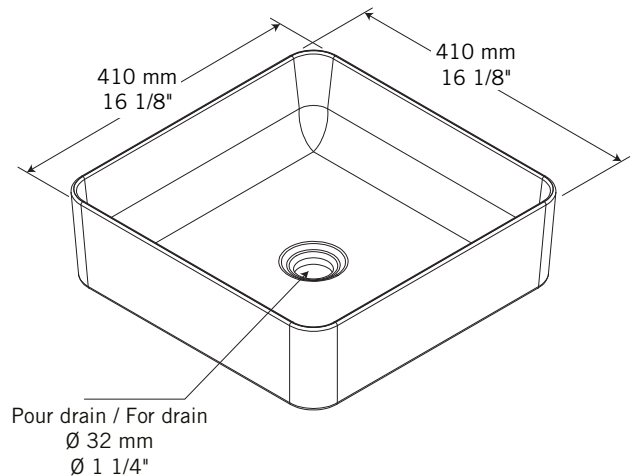

Description:

- Lavabo de surface sans trop-plein / Over-counter wash basin without overflow.
- Paroi mince / Thin wall
- Finition sur 4 côtés / 4 sided finish.

Finis disponibles / Available finish:

- BL = blanc / white

Les mesures peuvent varier. Rubi vous recommande de toujours avoir en main votre produit et de vérifier les mesures exactes avant d'en faire l'installation. Image à titre indicatif uniquement. Specifications may vary. Rubi reminds you to always have your product in hand and check the exact measurements before you do the installation. Image for illustrative purposes only.