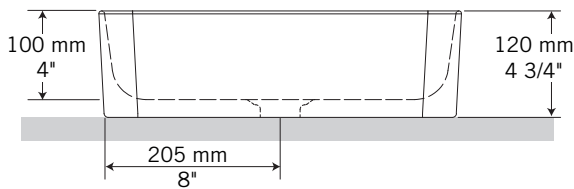

Description:

- Lavabo de surface sans trop-plein / Over-counter wash basin without overflow.
- Paroi mince / Thin wall
- Finition sur 4 côtés / 4 sided finish.

Finis disponibles / Available finish:

- BL = blanc / white

Les mesures peuvent varier. Rubi vous recommande de toujours avoir en main votre produit et de vérifier les mesures exactes avant d'en faire l'installation. Image à titre indicatif uniquement. Specifications may vary. Rubi reminds you to always have your product in hand and check the exact measurements before you do the installation. Image for illustrative purposes only.