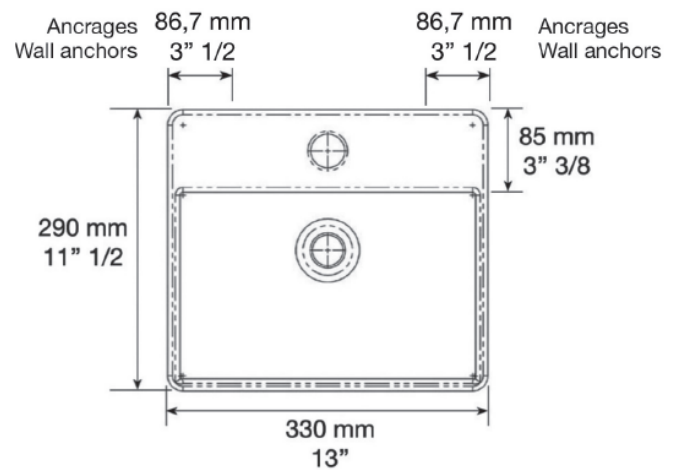

Description:

- Lavabo de comptoir monotrou / Countertop single hole washbasin
- Sans trop-plein / Without overflow

Finis disponibles / Available finish:

- BL = blanc / white

Certifications:

CSA B45.0 (2002) / CSA B45.1 (2002)

Finition sur 3 côtés.
3 sided finish.

Perçage 4" cc seulement.
4" cc drilling only.