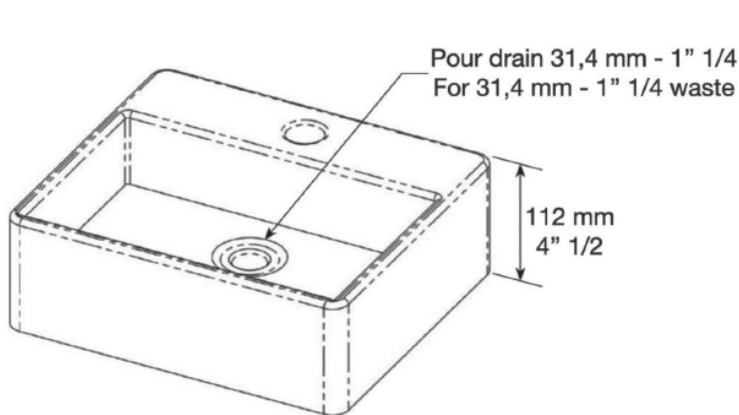

Description:

- Lavabo de comptoir monotrou / Countertop single hole washbasin
- Sans trop-plein / Without overflow

Finis disponibles / Available finish:

- BL = blanc / white

Certifications:

CSA B45.0 (2002) / CSA B45.1 (2002)

Finition sur 3 côtés.
3 sided finish.

Perçage 4" cc seulement.
4" cc drilling only.