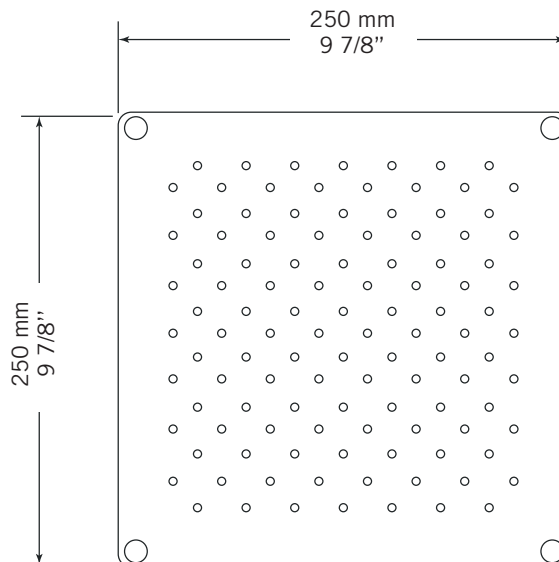

Description:

- Tête de douche encastrée carrée / Concealed square shower head
- Fait d'acier inoxydable grade 304 / Made from grade 304 Stainless steel
- 112 Buses anti-calcaire / 112 Antiliming nozzles

Débit / Flow rate:

- 8 L/min (4 BAR) - 2.2 gpm (60 PSI)
- 6.5 L/min (4 BAR) - 1.75 gpm (60 PSI) (#XRD1310504)***
- 5.5 L/min (4 BAR) - 1.5 gpm (60 PSI) (#XRD1310404)***

MAX [9.5 l/min - 2.5 gpm] / zone (norme CSA - CSA standard)

Finis disponibles / Available finish:

- IP = Inox poli / Polished stainless

Connection:

- 1/2" G mâle / male

*** Réducteur de débit doit être ajouté à la commande / Flow regulator must be added to the order