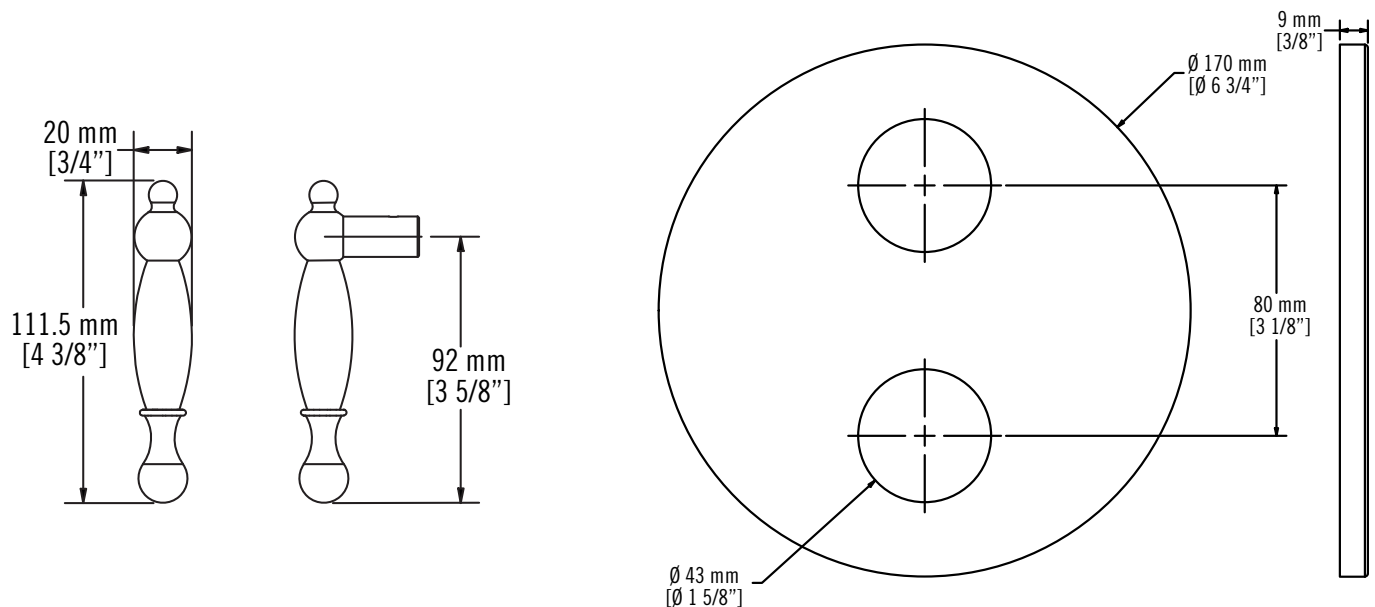

GARNITURES / TRIMS - XTR69Q

Description:

- Garniture ronde pour mitigeur XVTR69* et poignée Qabil / Round trim for XVTR69* mixer and Qabil handle

Finis disponibles / Available finish:

CC = Chrome

*Image à titre indicatif seulement / Visual for illustrative purposes only
Inclus seulement poignée et garniture. Mitigeur vendu séparément / Only
includes handle and trim. Mixer sold separately.*

GARNITURES / TRIMS - XTR69Q

Liste complète des pièces de votre robinet.
Complete parts list of your faucet.

LISTE DES PIÈCES / PARTS LIST

NO.	DESCRIPTIONS
01	Plaque ronde / Round plate
02	Couvercle de poignée / Handle cover
03	Poignée Qabil / Qabil Handle