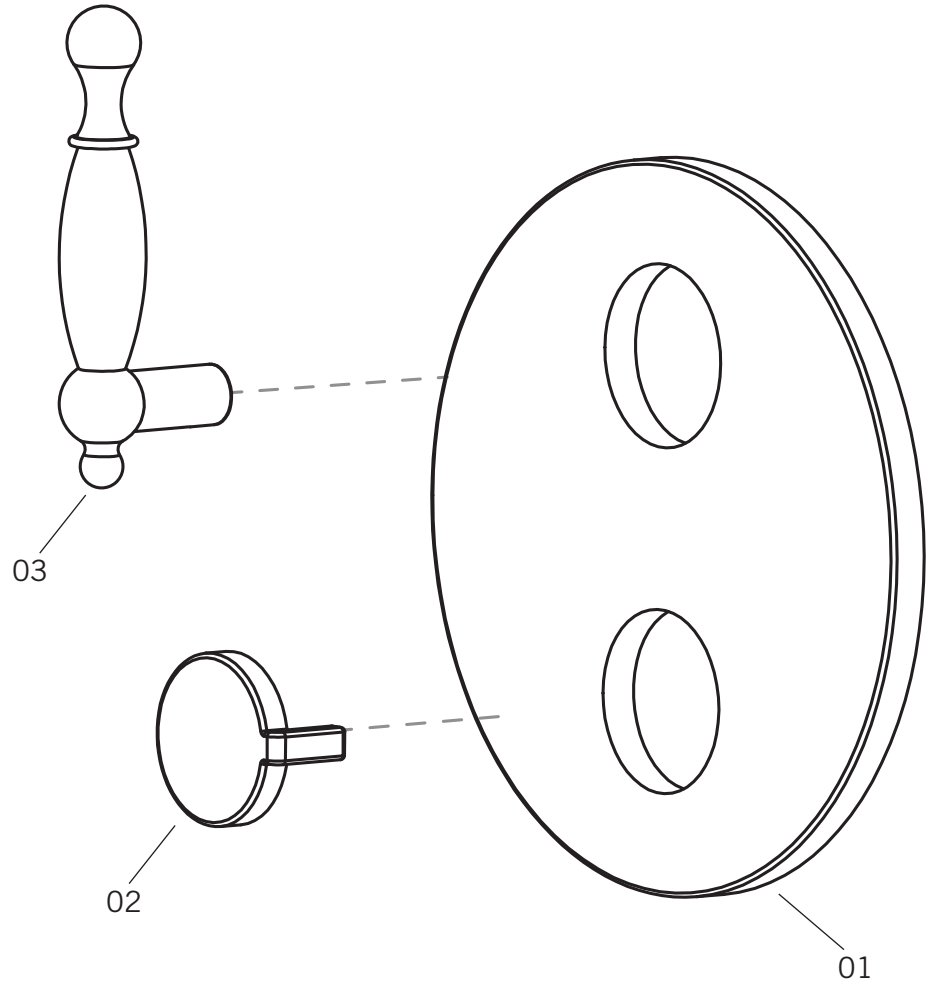

GARNITURES / TRIMS - XTR69Q

Description:

- Garniture ronde pour mitigeur XVTR69* et poignée Qabil / Round trim for XVTR69* mixer and Qabil handle

Finis disponibles / Available finish:

CC = Chrome

*Image à titre indicatif seulement / Visual for illustrative purposes only
Inclus seulement poignée et garniture. Mitigeur vendu séparément / Only
includes handle and trim. Mixer sold separately.*

GARNITURES / TRIMS - XTR69Q

Liste complète des pièces de votre robinet.
Complete parts list of your faucet.

LISTE DES PIÈCES / PARTS LIST

NO.	DESCRIPTIONS
01	Plaque ronde / Round plate
02	Couvercle de poignée / Handle cover
03	Poignée Qabil / Qabil Handle