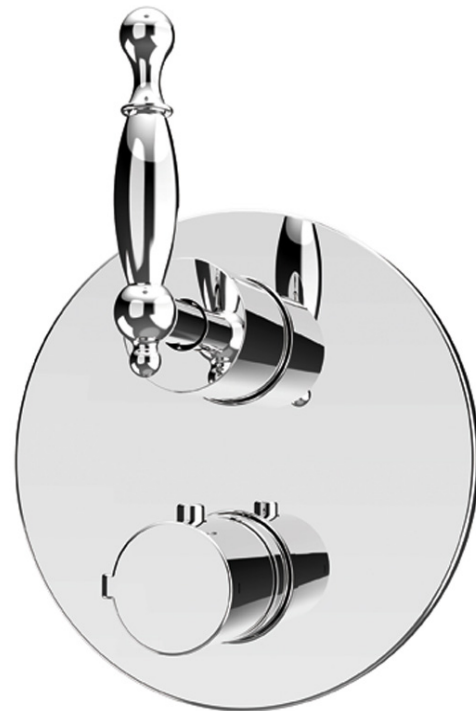

GARNITURES / TRIMS - XTR69Q

Description:

- Garniture ronde pour mitigeur XVTR69* et poignée Qabil / Round trim for XVTR69* mixer and Qabil handle

Finis disponibles / Available finish:

CC = Chrome

*Image à titre indicatif seulement / Visual for illustrative purposes only
Inclus seulement poignée et garniture. Mitigeur vendu séparément / Only
includes handle and trim. Mixer sold separately.*

GARNITURES / TRIMS - XTR69Q

Liste complète des pièces de votre robinet.
Complete parts list of your faucet.

LISTE DES PIÈCES / PARTS LIST

NO.	DESCRIPTIONS
01	Plaque ronde / Round plate
02	Couvercle de poignée / Handle cover
03	Poignée Qabil / Qabil Handle