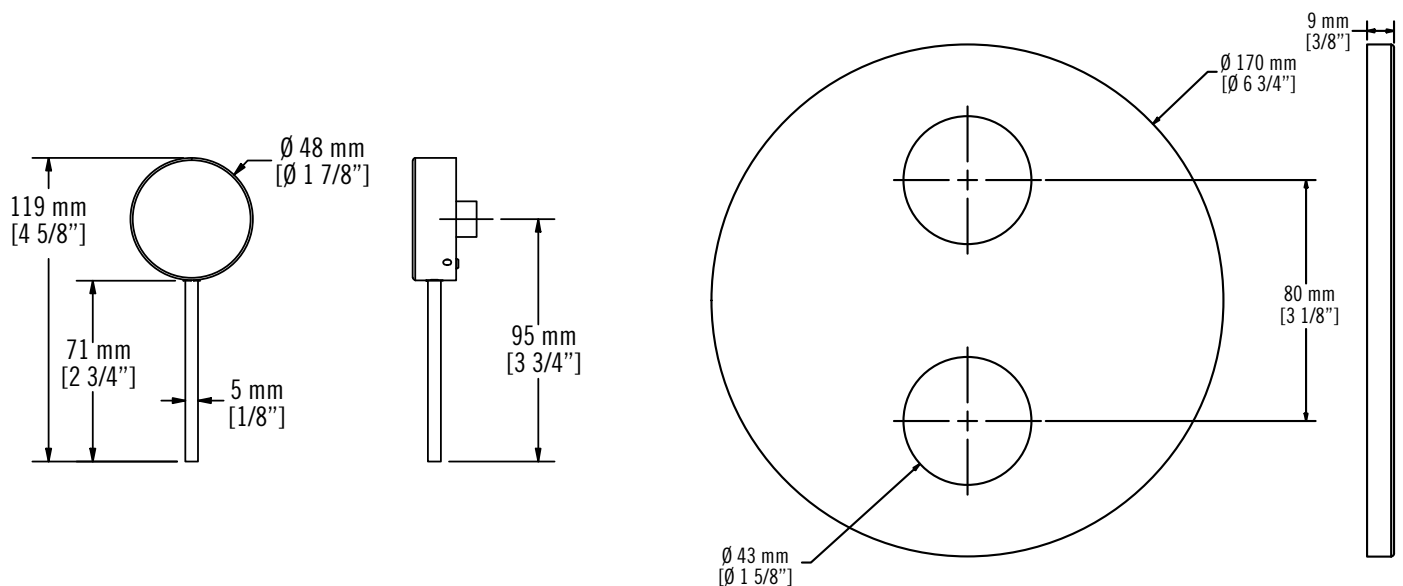

*Image à titre indicatif seulement / Visual for illustrative purposes only
Inclus seulement poignée et garniture. Mitigeur vendu séparément / Only
includes handle and trim. Mixer sold separately.*