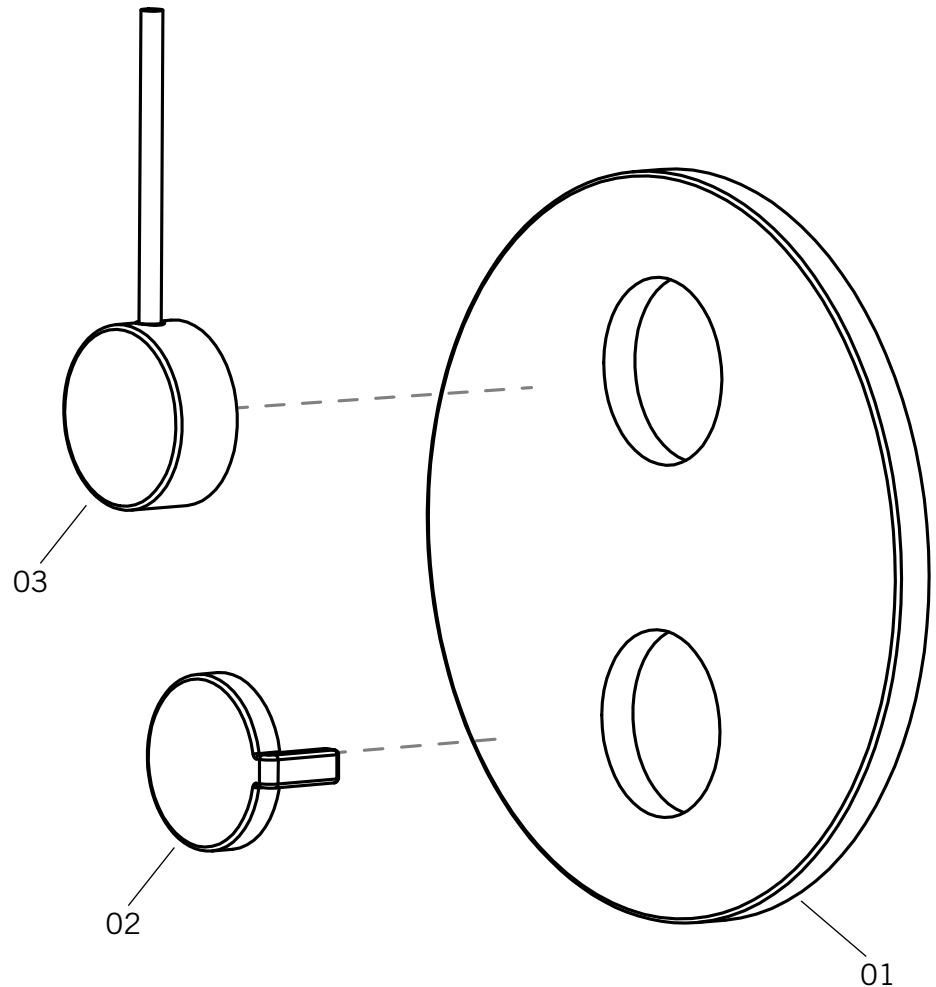

GARNITURES / TRIMS - XTR69KR

Description:

- Garniture ronde pour mitigeur XVTR69* et poignée Kronos / Round trim for XVTR69* mixer and Kronos handle

Finis disponibles / Available finish:

CC = Chrome

BKU = Noir mat - Cuivre / Mat black - Copper

*Image à titre indicatif seulement / Visual for illustrative purposes only
Inclus seulement poignée et garniture. Mitigeur vendu séparément / Only
includes handle and trim. Mixer sold separately.*

GARNITURES / TRIMS - XTR69KR

Liste complète des pièces de votre robinet.
Complete parts list of your faucet.

LISTE DES PIÈCES / PARTS LIST

NO.	DESCRIPTIONS
01	Plaque ronde / Round plate
02	Couvercle de poignée / Handle cover
03	Poignée Kronos / Kronos Handle