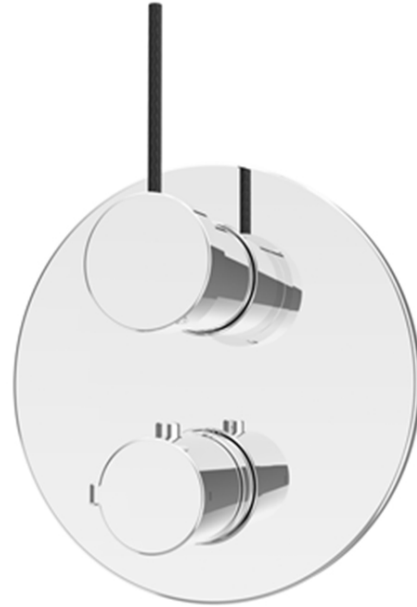

GARNITURES / TRIMS - XTR69KR

Description:

- Garniture ronde pour mitigeur XVTR69* et poignée Kronos / Round trim for XVTR69* mixer and Kronos handle

Finis disponibles / Available finish:

CC = Chrome

BKU = Noir mat - Cuivre / Mat black - Copper

*Image à titre indicatif seulement / Visual for illustrative purposes only
Inclus seulement poignée et garniture. Mitigeur vendu séparément / Only
includes handle and trim. Mixer sold separately.*

GARNITURES / TRIMS - XTR69KR

Liste complète des pièces de votre robinet.
Complete parts list of your faucet.

LISTE DES PIÈCES / PARTS LIST

NO.	DESCRIPTIONS
01	Plaque ronde / Round plate
02	Couvercle de poignée / Handle cover
03	Poignée Kronos / Kronos Handle