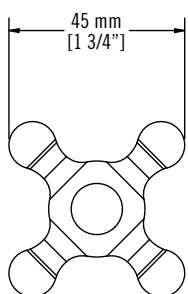

GARNITURES / TRIMS - XTR69JA

Description:

- Garniture ronde pour mitigeur XVTR69* et poignée Jade / Round trim for XVTR69* mixer and Jade handle

Finis disponibles / Available finish:

CC = Chrome

*Image à titre indicatif seulement / Visual for illustrative purposes only
Inclus seulement poignée et garniture. Mitigeur vendu séparément / Only
includes handle and trim. Mixer sold separately.*

GARNITURES / TRIMS - XTR69JA

Liste complète des pièces de votre robinet.
Complete parts list of your faucet.

LISTE DES PIÈCES / PARTS LIST

NO.	DESCRIPTIONS
01	Plaque ronde / Round plate
02	Couvercle de poignée / Handle cover
03	Poignée Jade / Jade Handle