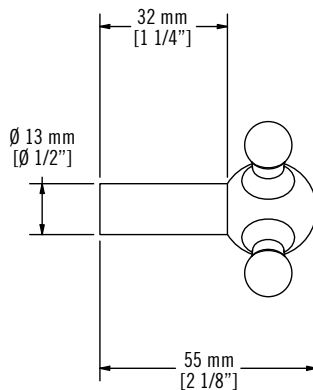

GARNITURES / TRIMS - XTR69JA

Description:

- Garniture ronde pour mitigeur XVTR69* et poignée Jade / Round trim for XVTR69* mixer and Jade handle

Finis disponibles / Available finish:

CC = Chrome

*Image à titre indicatif seulement / Visual for illustrative purposes only
Inclus seulement poignée et garniture. Mitigeur vendu séparément / Only
includes handle and trim. Mixer sold separately.*

GARNITURES / TRIMS - XTR69JA

Liste complète des pièces de votre robinet.
Complete parts list of your faucet.

LISTE DES PIÈCES / PARTS LIST

NO.	DESCRIPTIONS
01	Plaque ronde / Round plate
02	Couvercle de poignée / Handle cover
03	Poignée Jade / Jade Handle