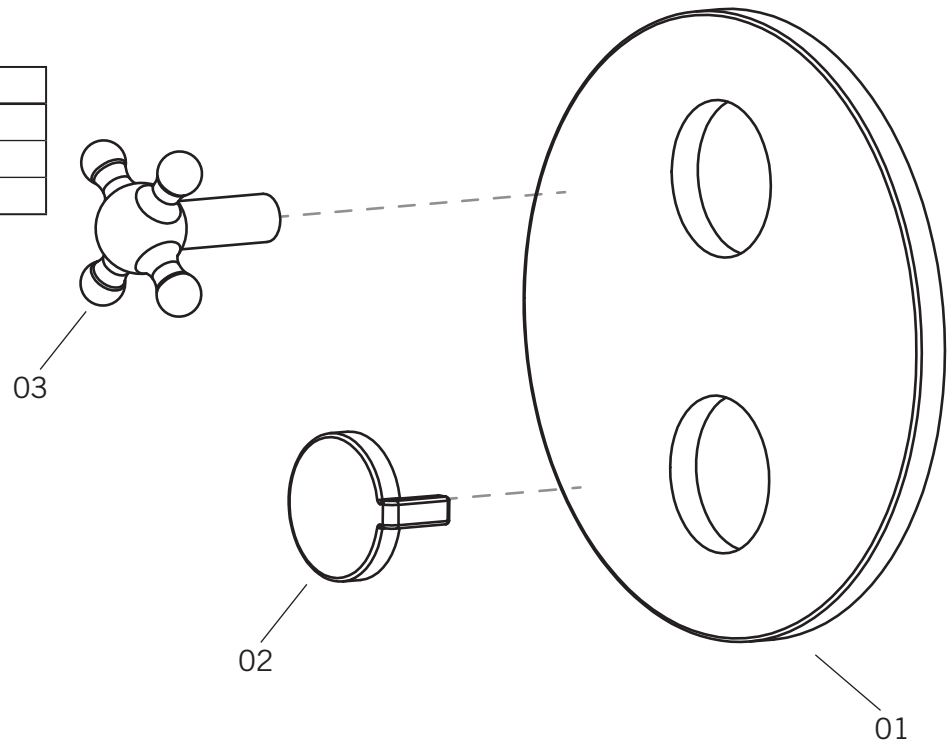

GARNITURES / TRIMS - XTR69JA

Description:

- Garniture ronde pour mitigeur XVTR69* et poignée Jade / Round trim for XVTR69* mixer and Jade handle

Finis disponibles / Available finish:

CC = Chrome

*Image à titre indicatif seulement / Visual for illustrative purposes only
Inclus seulement poignée et garniture. Mitigeur vendu séparément / Only
includes handle and trim. Mixer sold separately.*

GARNITURES / TRIMS - XTR69JA

Liste complète des pièces de votre robinet.
Complete parts list of your faucet.

LISTE DES PIÈCES / PARTS LIST

NO.	DESCRIPTIONS
01	Plaque ronde / Round plate
02	Couvercle de poignée / Handle cover
03	Poignée Jade / Jade Handle