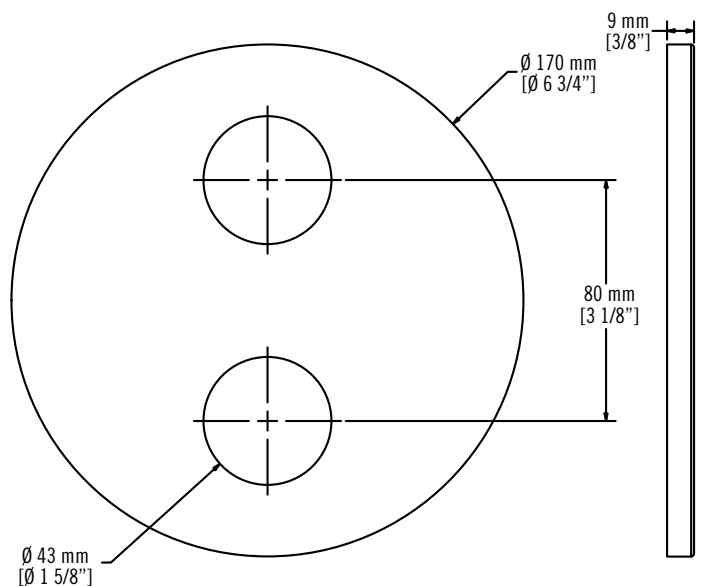

GARNITURES / TRIMS - XTR69JA

Description:

- Garniture ronde pour mitigeur XVTR69* et poignée Jade / Round trim for XVTR69* mixer and Jade handle

Finis disponibles / Available finish:

CC = Chrome

*Image à titre indicatif seulement / Visual for illustrative purposes only
Inclus seulement poignée et garniture. Mitigeur vendu séparément / Only
includes handle and trim. Mixer sold separately.*

GARNITURES / TRIMS - XTR69JA

Liste complète des pièces de votre robinet.
Complete parts list of your faucet.

LISTE DES PIÈCES / PARTS LIST

NO.	DESCRIPTIONS
01	Plaque ronde / Round plate
02	Couvercle de poignée / Handle cover
03	Poignée Jade / Jade Handle